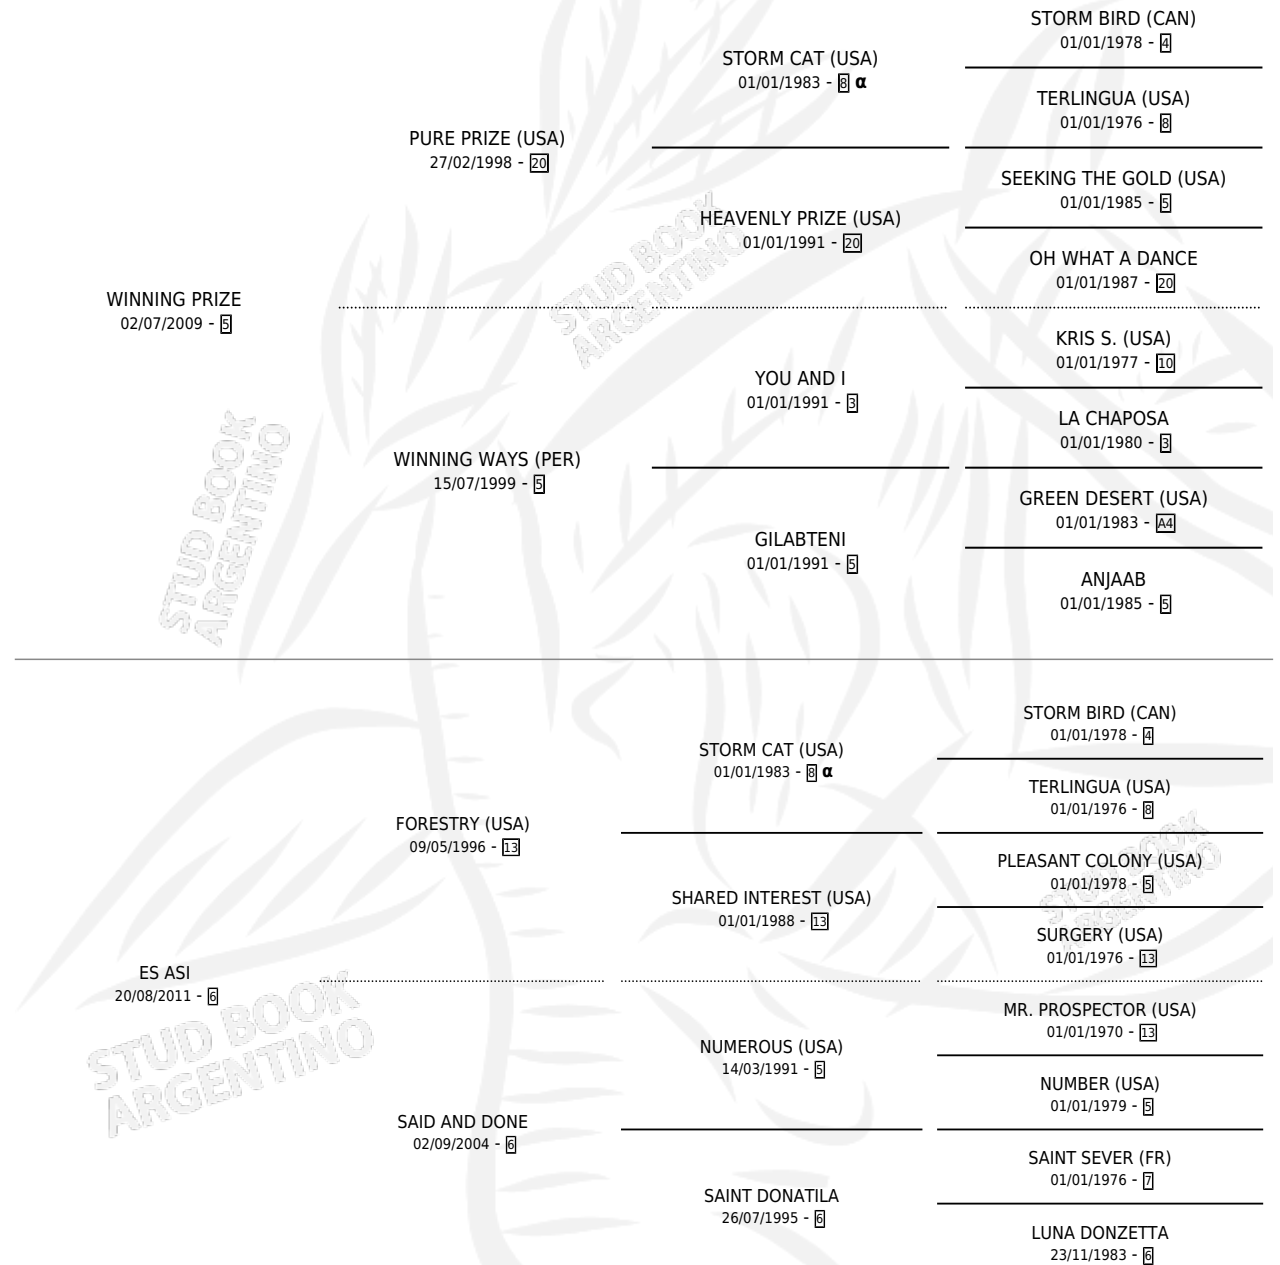

# REVLONA

por **WINNING PRIZE** y **ES ASI** por **FORESTRY (USA)**

Argentina · Hembra · Zaino · SP · 12/09/2020  
Familia 6-a · Volumen 44

## ESTADO

TIPIFICACIÓN SANGUÍNEA	X
TIPIFICACIÓN POR ADN	✓
PASAPORTE	✓
IDENTIFICACIÓN POR MICROCHIP	✓
REPRODUCTOR	X

**Lugar de nacimiento:** La Leyenda De Areco  
**Criador:** Recoveco

## PEDIGREE

INBREEDING : α