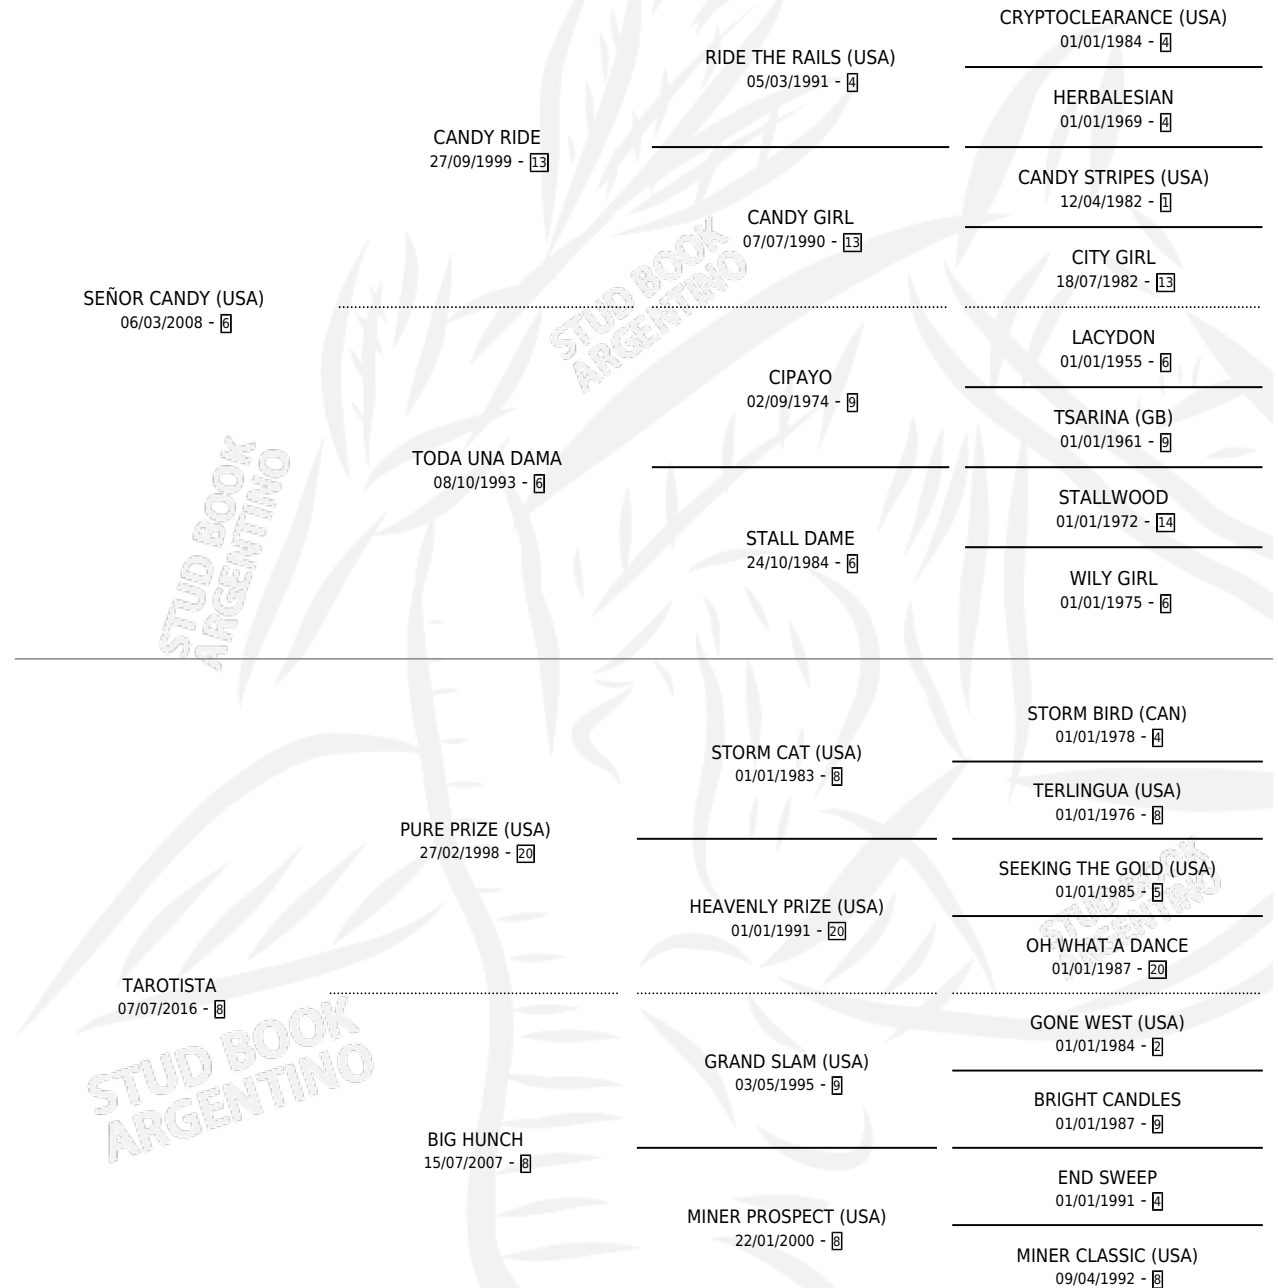

CANDY FRIEND

por SEÑOR CANDY (USA) y TAROTISTA por PURE PRIZE (USA)

Argentina · Hembra · Alazan · SP · 13/10/2020
Familia 8-g · Volumen 44

ESTADO

TIPIFICACIÓN SANGUÍNEA	X
TIPIFICACIÓN POR ADN	✓
PASAPORTE	✓
IDENTIFICACIÓN POR MICROCHIP	✓
REPRODUCTOR	X

Lugar de nacimiento: La Leyenda De Areco
Criador: Guimaraes Irene

PEDIGREE

EXPORTACIÓN / IMPORTACIÓN

FECHA	MOVIMIENTO	PAÍS
15/05/2023	EXPORTADO	URUGUAY

CANDY FRIEND

Datos oficiales del Stud Book Argentino

Documento generado el 12/06/2026