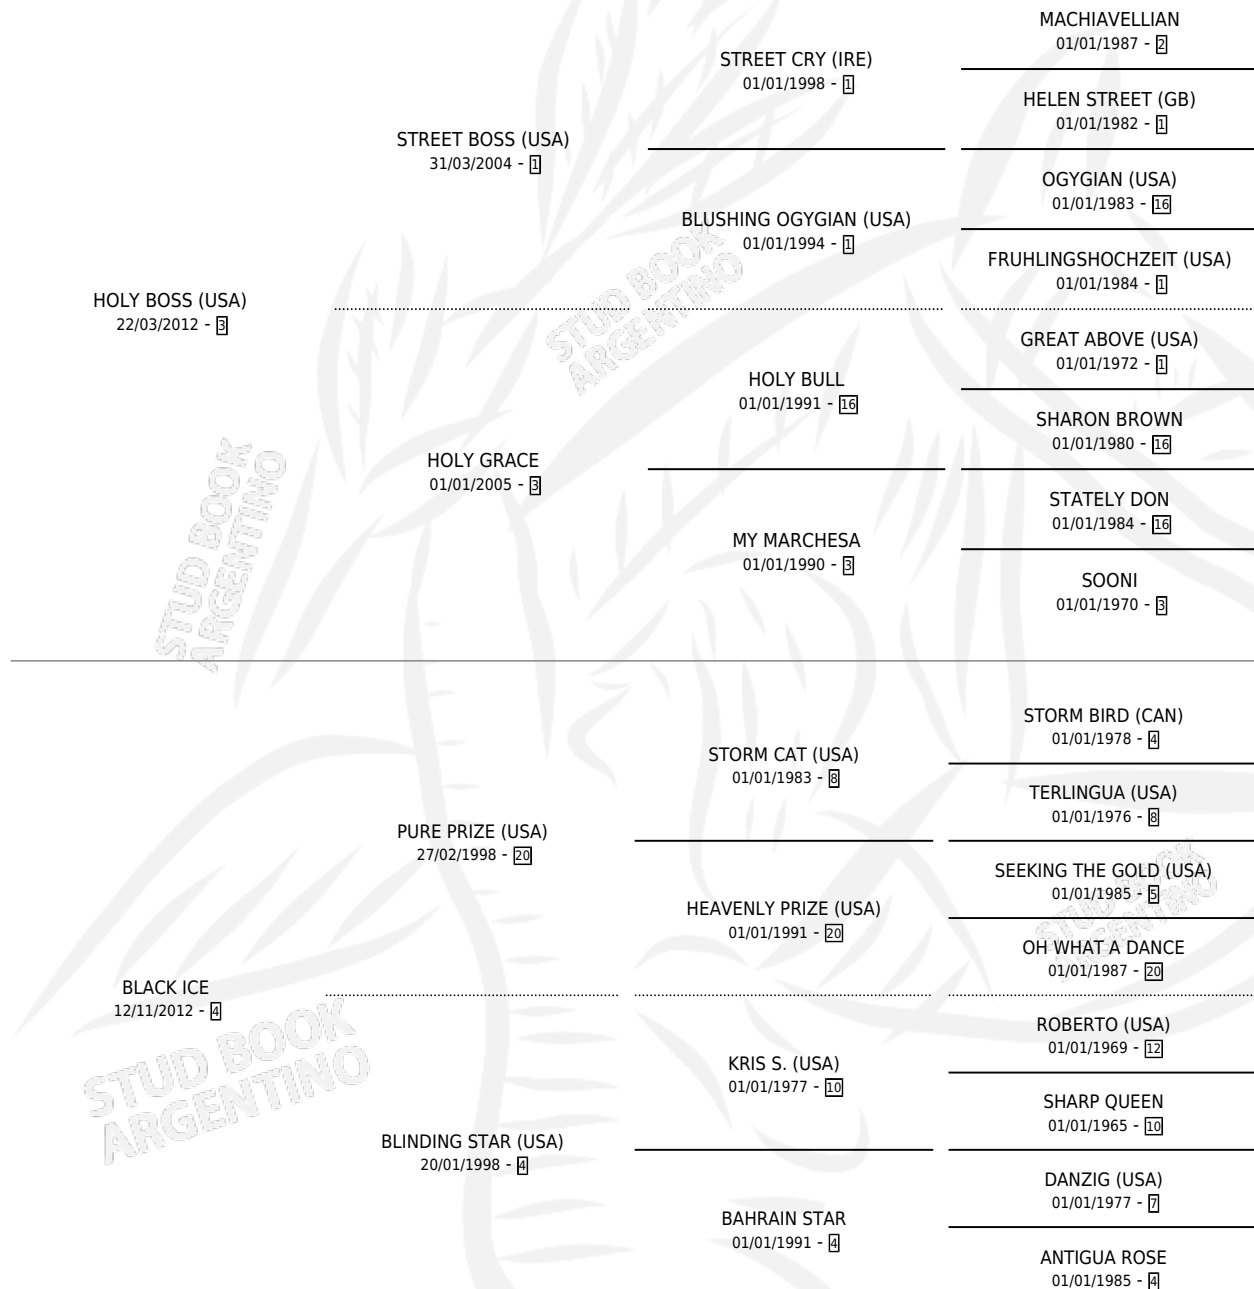

BLACK BOSS

por **HOLY BOSS (USA)** y **BLACK ICE** por **PURE PRIZE (USA)**

Argentina · Macho · Alazan · SP · 03/08/2020
Familia 4-i · Volumen 44

ESTADO

TIPIFICACIÓN SANGUÍNEA	X
TIPIFICACIÓN POR ADN	✓
PASAPORTE	✓
IDENTIFICACIÓN POR MICROCHIP	✓
REPRODUCTOR	X

Lugar de nacimiento: La Leyenda De Areco
Criador: Guimaraes Irene

PEDIGREE

CAMPAÑA

Solo carreras oficiales de Argentina

POR EDAD

EDAD	CC	1°	2°	3°	4°	5°	NP	CLC	CLG	CLCG1	CLGG1	IMPORTE	GANANCIA / CC
4 AÑOS	6	0	1	1	0	2	2	0	0	0	0	\$1,354,500	\$225,750
5 AÑOS	6	2	0	1	0	1	2	0	0	0	0	\$6,396,000	\$1,066,000
TOTALES	12	2	1	2	0	3	4	0	0	0	0	\$7,750,500	\$645,875
%		16.7%	8.3%	16.7%	0.0%	25.0%	33.3%	0.0%	0.0%	0.0%	0.0%		

Ganador de 2 carreras en San Isidro - \$7,750,500, a los 5 años.

POR DISTANCIA

HIPODROMO	CC	1°	2°	3°	4°	5°	NP	CLC	CLG	CLG1	CLGG1	IMPORTE
SAN ISIDRO	12	2	1	2	0	3	4	0	0	0	0	\$7,750,500
1200 MTS	8	2	0	1	0	3	2	0	0	0	0	\$6,616,500
1000 MTS	1	0	0	0	0	0	1	0	0	0	0	\$0
1400 MTS	2	0	1	1	0	0	0	0	0	0	0	\$1,134,000
1300 MTS	1	0	0	0	0	0	1	0	0	0	0	\$0