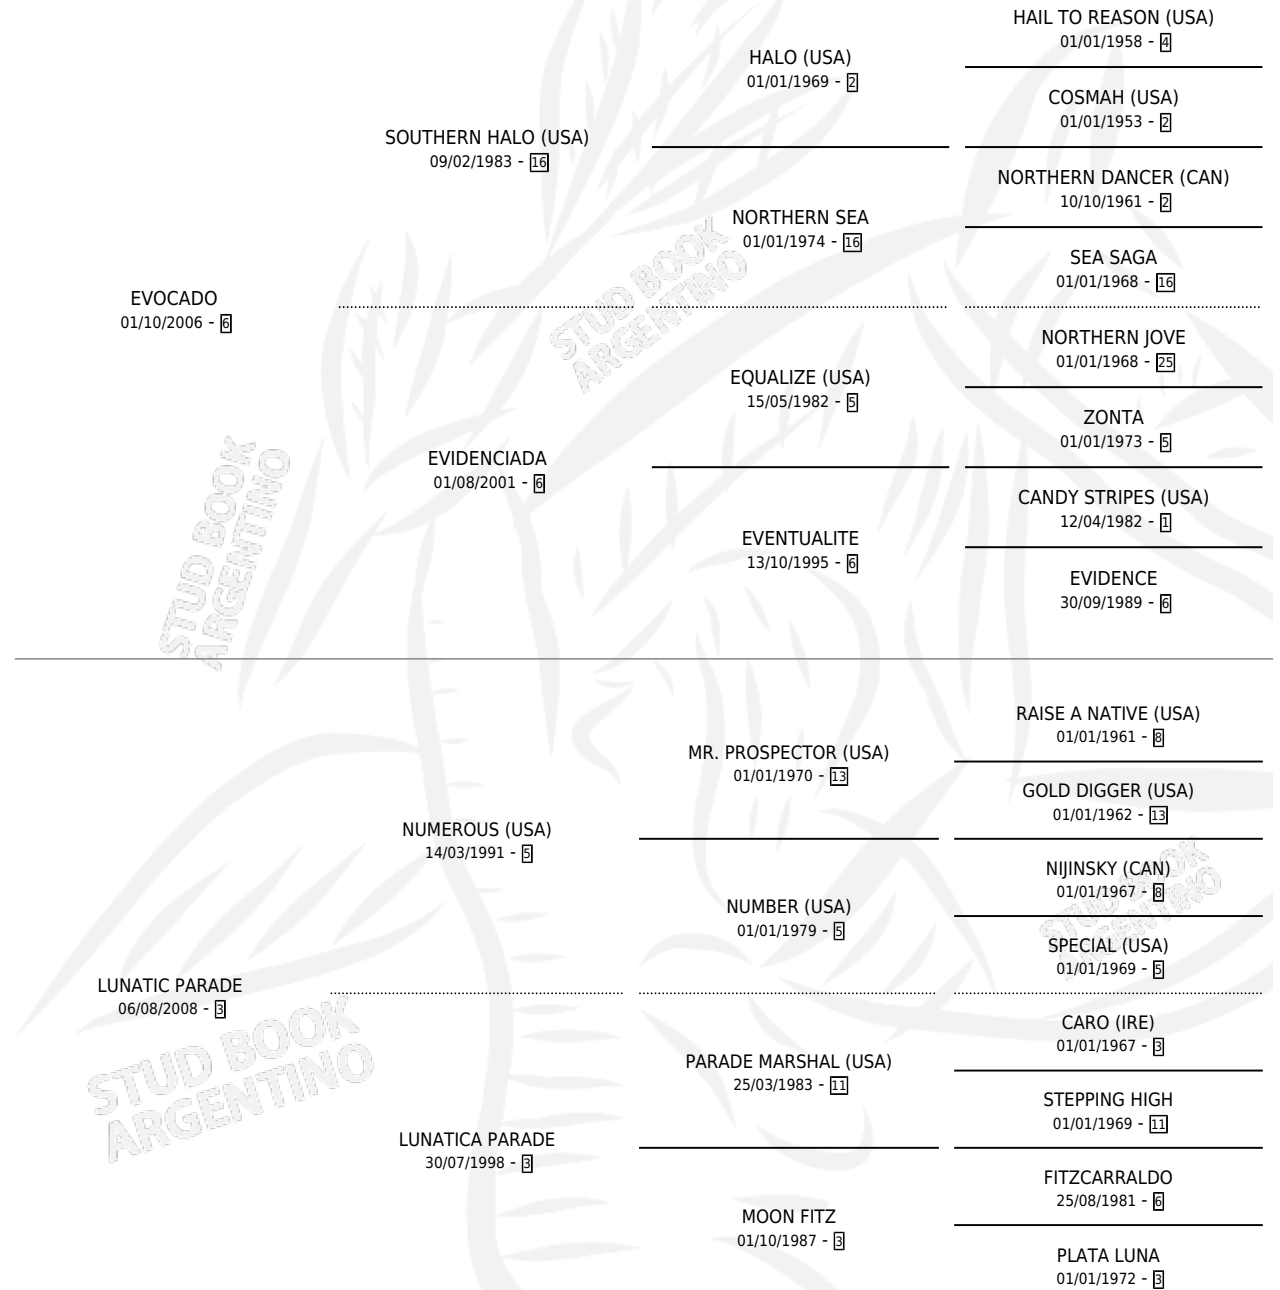

FLECHA EVA

por **EVOCADO** y **LUNATIC PARADE** por **NUMEROUS (USA)**

Argentina · Hembra · Zaino · SP · 05/10/2020
Familia 3-o · Volumen 44

ESTADO

TIPIFICACIÓN SANGUÍNEA	X
TIPIFICACIÓN POR ADN	X
PASAPORTE	X
IDENTIFICACIÓN POR MICROCHIP	X
REPRODUCTOR	✓

Lugar de nacimiento: Los Dos Tordos

Criador: Gomez Carlos Alfredo

PEDIGREE

S

mientos 0 / Efectividad 0.00%

PADRILLO	PRODUCTO	CRIADOR	1ER SERVICIO	ÚLTIMO SERVICIO
DE SIMOCA KEY	∅		22/10/2024	22/10/2024

FLECHA EVA