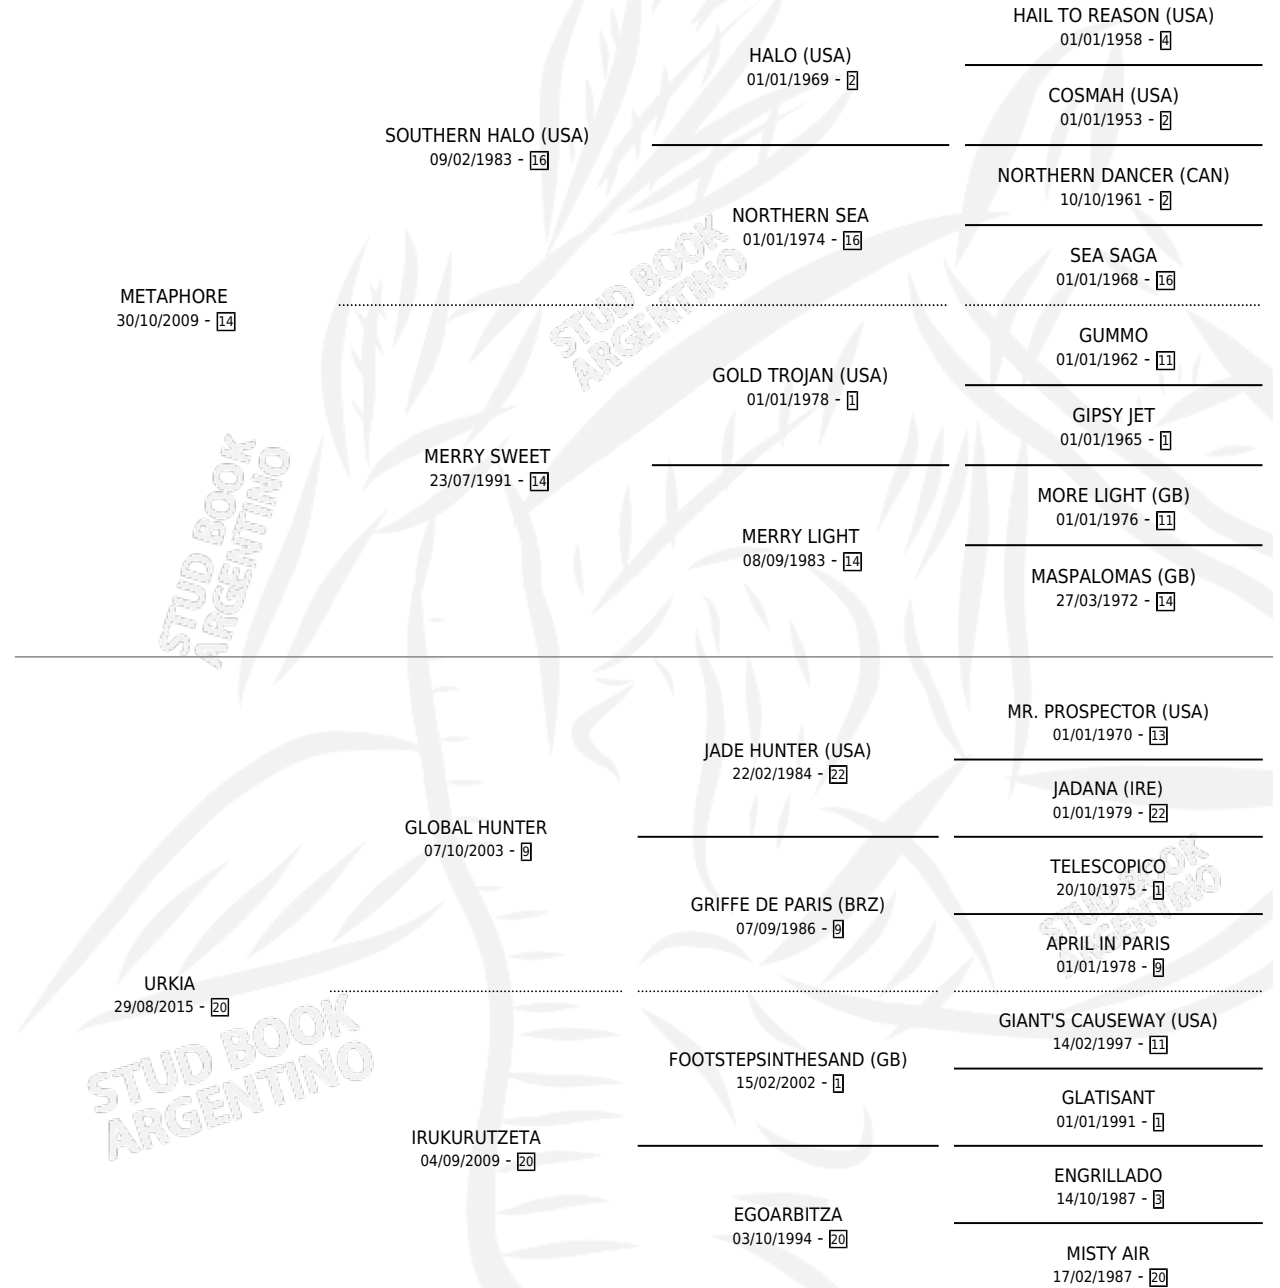

CANTOR BASCO

por METAPHORE y URKIA por GLOBAL HUNTER

Argentina · Macho · Alazan · SP · 20/11/2020
Familia 20 · Volumen 44

ESTADO

TIPIFICACIÓN SANGUÍNEA	X
TIPIFICACIÓN POR ADN	✓
PASAPORTE	✓
IDENTIFICACIÓN POR MICROCHIP	✓
REPRODUCTOR	X

Lugar de nacimiento: Euzkadi

Criador: Smith Walter Ariel y Petto Carlos Alberto
Sucesion

PEDIGREE

CANTOR BASCO

Datos oficiales del Stud Book Argentino

Documento generado el 05/05/2026

studbook.org.ar