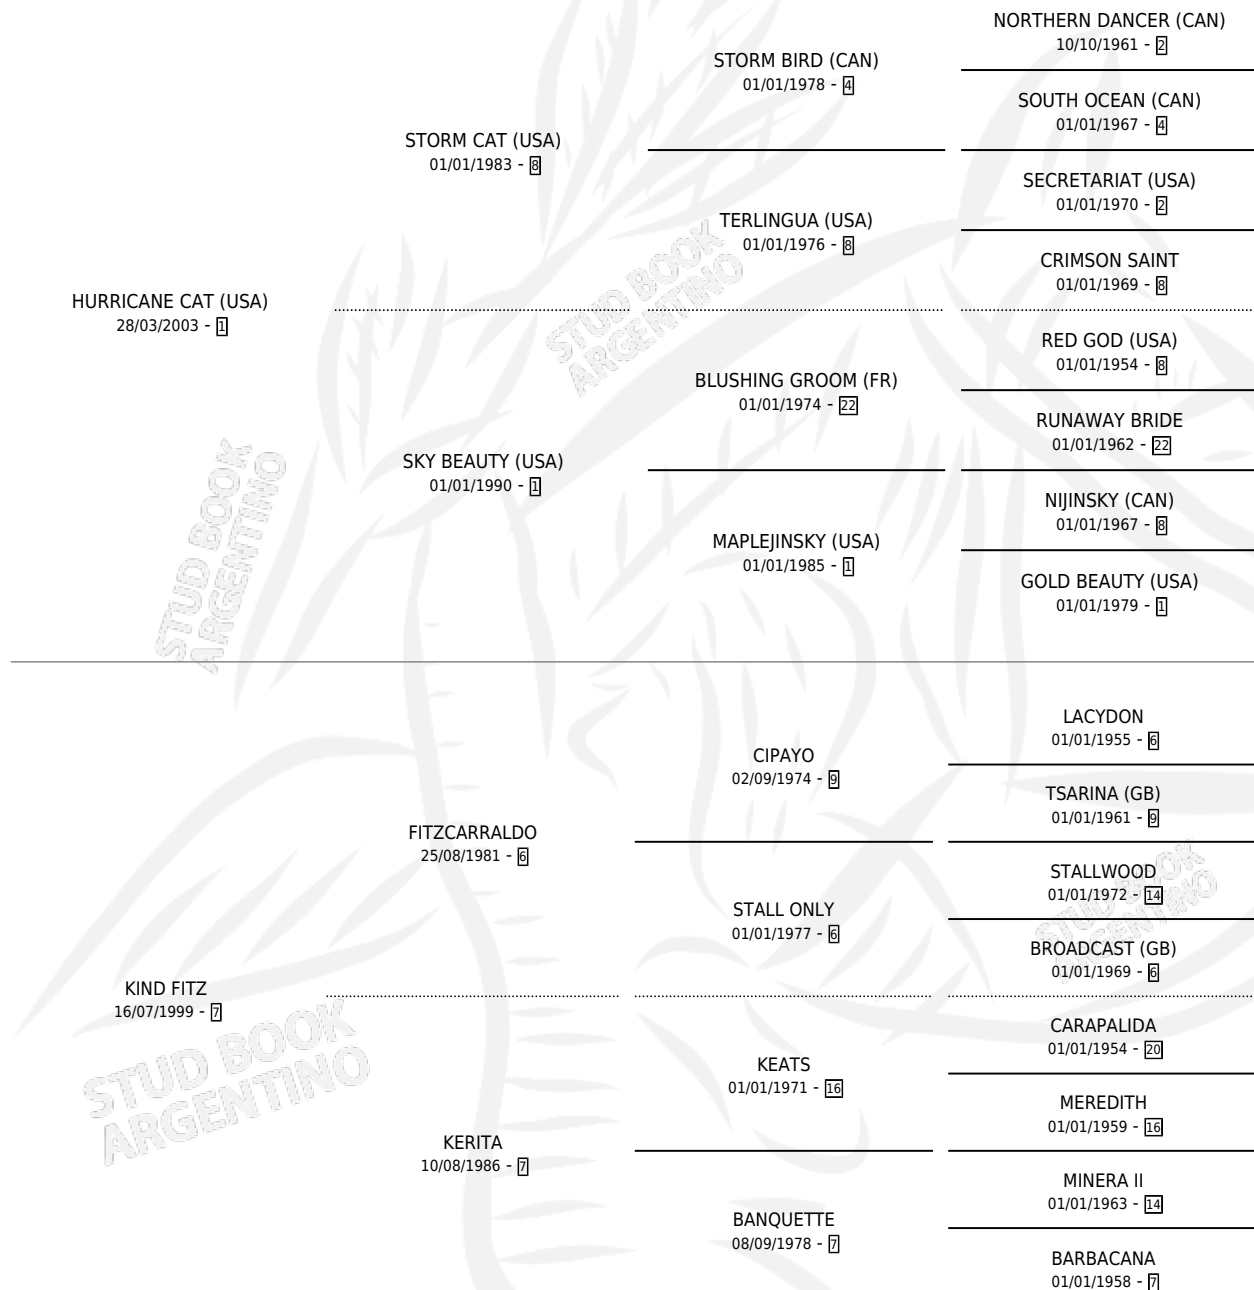

MUY CORTES

por HURRICANE CAT (USA) y KIND FITZ por FITZCARRALDO

Argentina · Macho · Zaino · SP · 16/11/2020
Familia 7 · Volumen 44

ESTADO

TIPIFICACIÓN SANGUÍNEA	X
TIPIFICACIÓN POR ADN	✓
PASAPORTE	✓
IDENTIFICACIÓN POR MICROCHIP	✓
REPRODUCTOR	X

Lugar de nacimiento: El Mallin
Criador: El Mallin

PEDIGREE