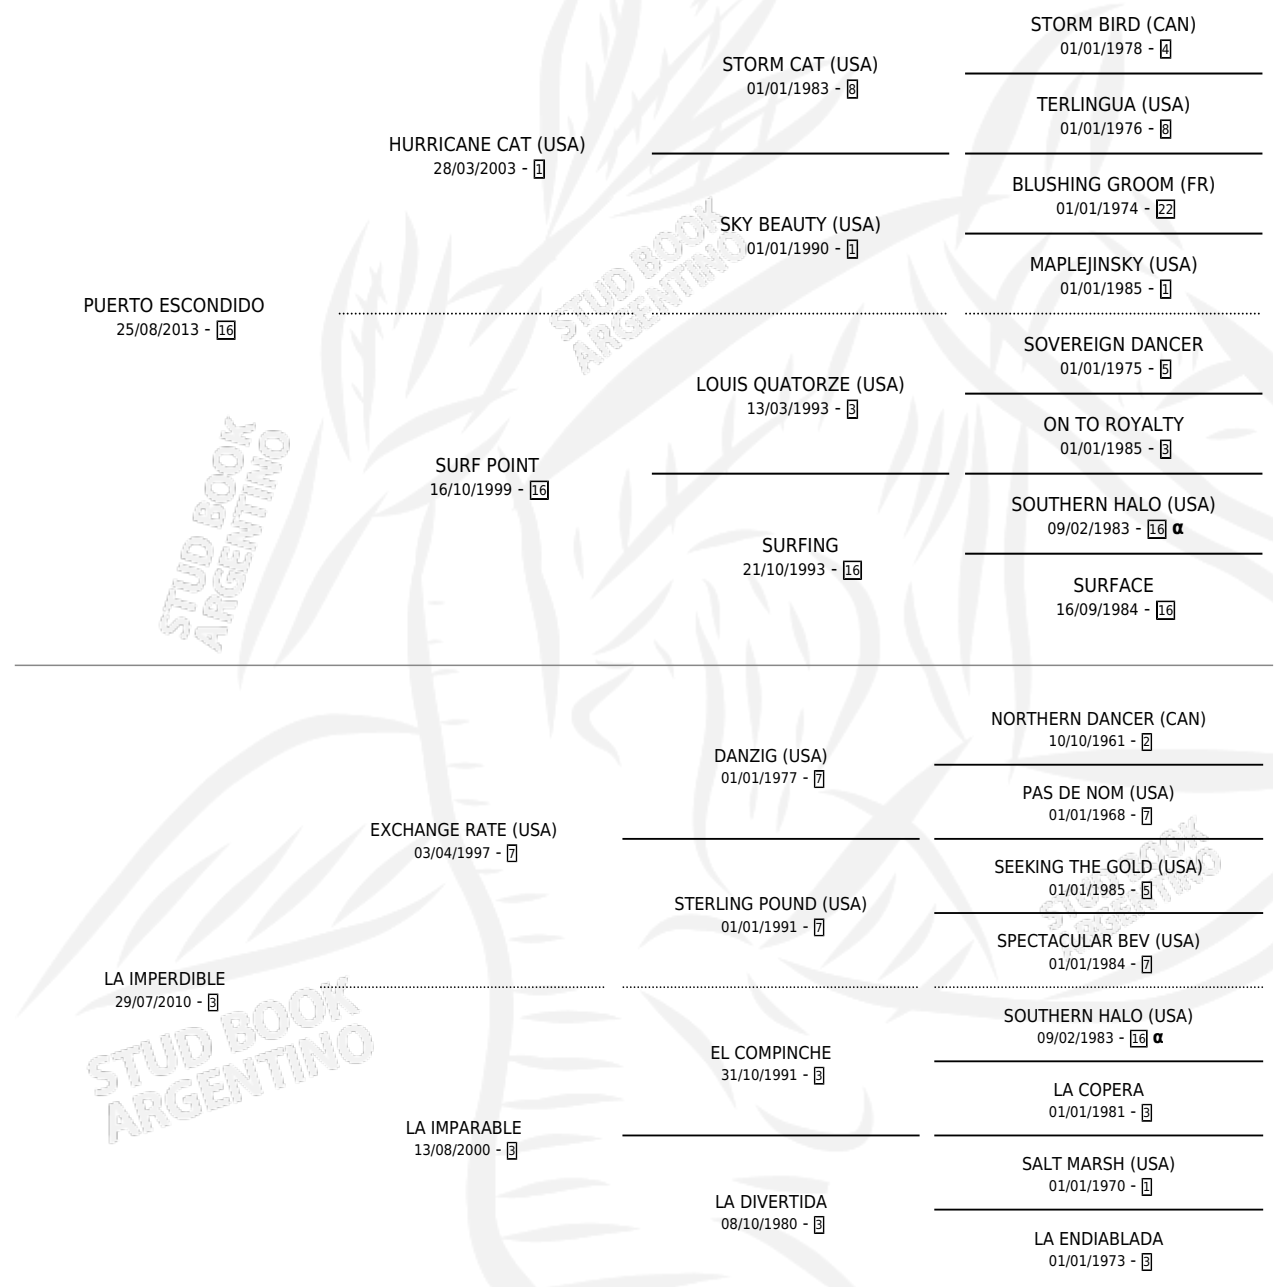

ES POSTA

por **PUERTO ESCONDIDO** y **LA IMPERDIBLE** por
EXCHANGE RATE (USA)

Argentina · Macho · Zaino · SP · 04/11/2020
Familia 3-h · Volumen 44

ESTADO

TIPIFICACIÓN SANGUÍNEA	X
TIPIFICACIÓN POR ADN	✓
PASAPORTE	✓
IDENTIFICACIÓN POR MICROCHIP	✓
REPRODUCTOR	X

Lugar de nacimiento: El Mallin
Criador: El Mallin

PEDIGREE

INBREEDING : α

CAMPAÑA

Solo carreras oficiales de Argentina

POR EDAD

EDAD	CC	1°	2°	3°	4°	5°	NP	CLC	CLG	CLCG1	CLGG1	IMPORTE	GANANCIA / CC
2 AÑOS	1	0	0	0	0	0	1	0	0	0	0	\$30,000	\$30,000
TOTALES	1	0	0	0	0	0	1	0	0	0	0	\$30,000	\$30,000
%		0.0%	0.0%	0.0%	0.0%	0.0%	100%	0.0%	0.0%	0.0%	0.0%		