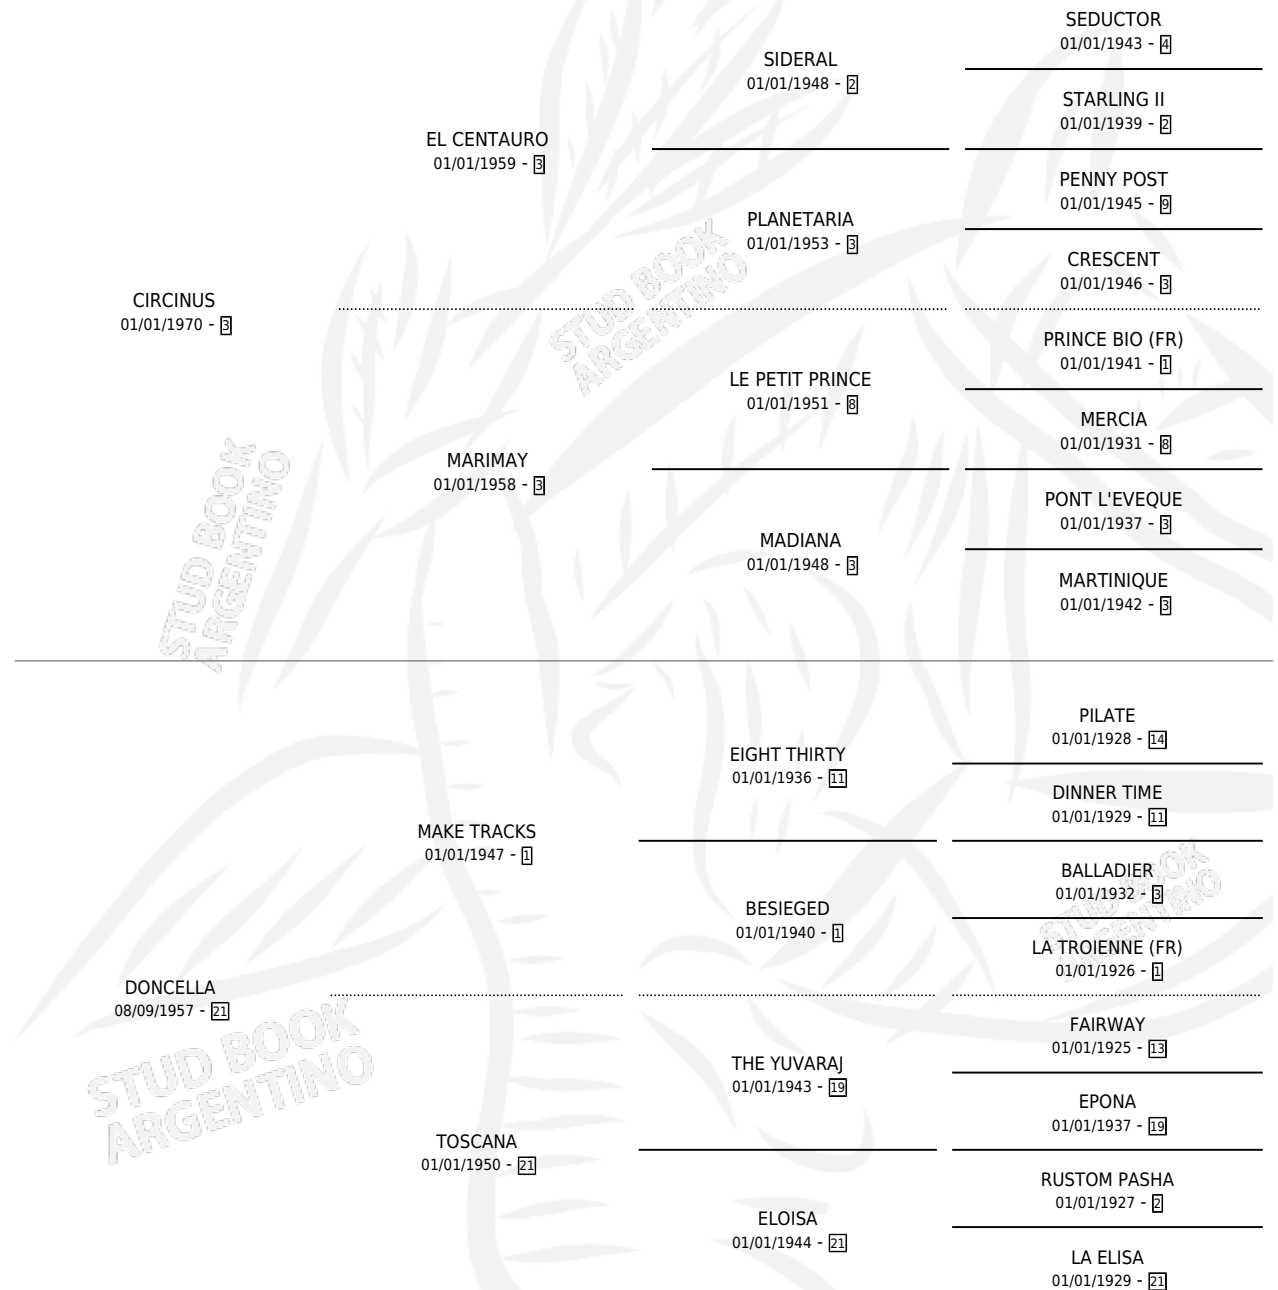

DITA

por CIRCINUS y DONCELLA por MAKE TRACKS

Argentina · Hembra · Zaino Colorado · SP · 05/08/1978
Familia 21 · Volumen 30

ESTADO

TIPIFICACIÓN SANGUÍNEA	X
TIPIFICACIÓN POR ADN	X
PASAPORTE	X
IDENTIFICACIÓN POR MICROCHIP	X
REPRODUCTOR	X

Lugar de nacimiento: Campo particular

Criador: Sin dato

PEDIGREE