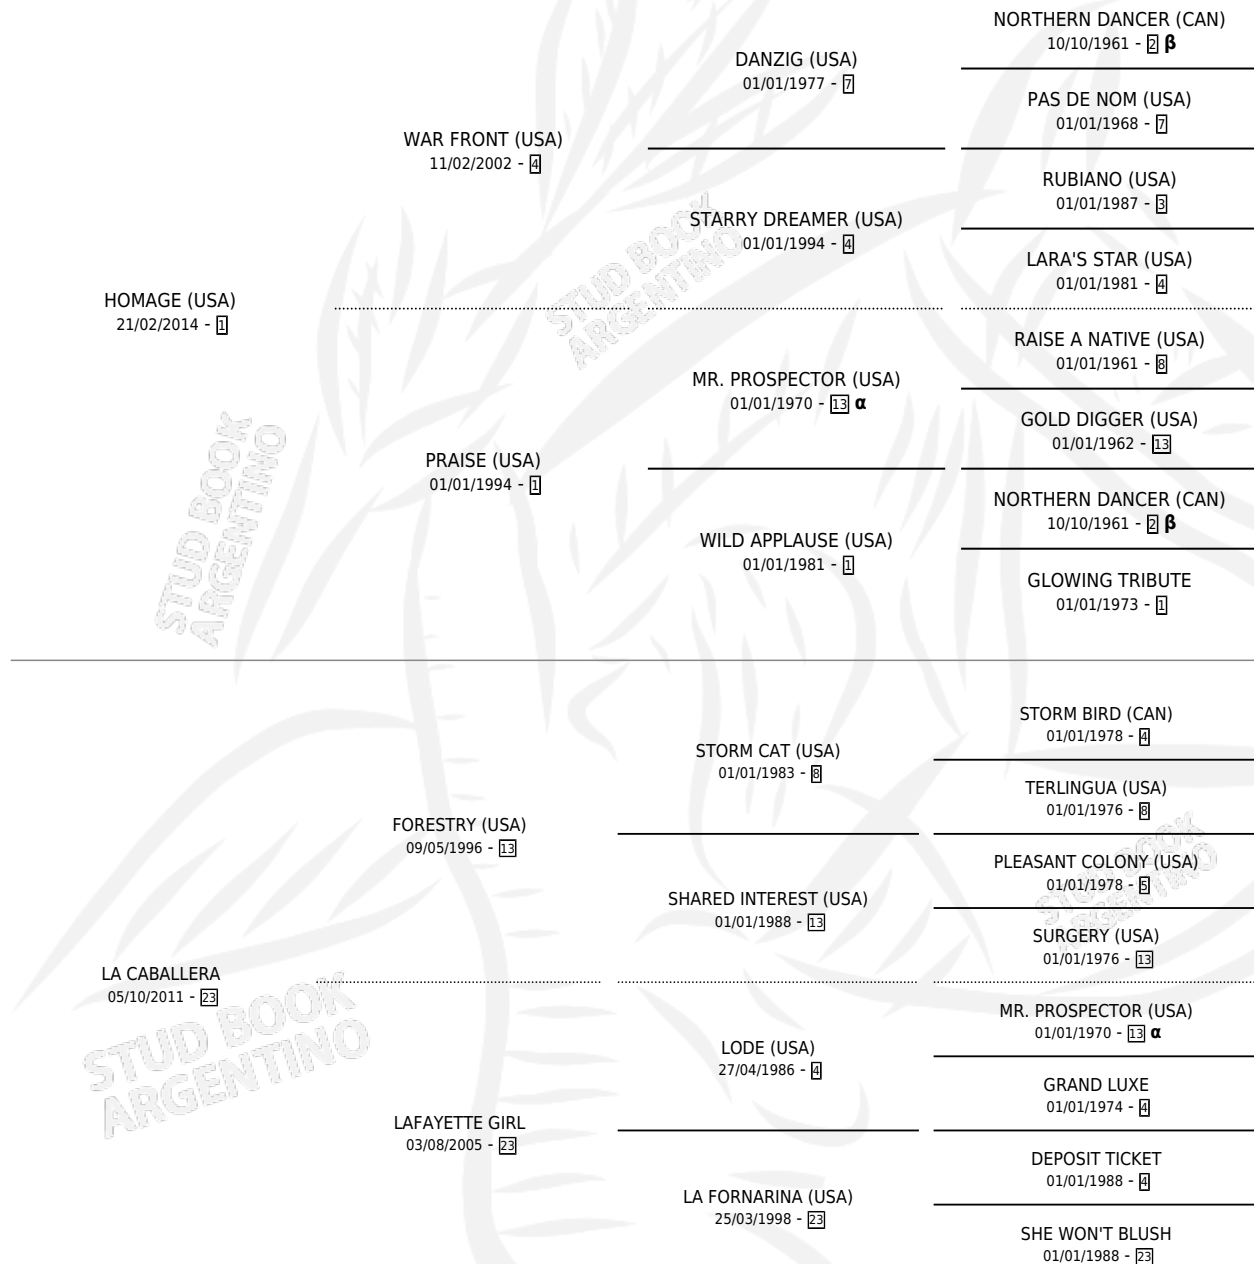

PETITE FUSSE

por **HOMAGE (USA)** y **LA CABALLERA** por **FORESTRY (USA)**

Argentina · Hembra · Zaino · SP · 06/11/2020
Familia 23-b · Volumen 44

ESTADO

TIPIFICACIÓN SANGUÍNEA	X
TIPIFICACIÓN POR ADN	✓
PASAPORTE	✓
IDENTIFICACIÓN POR MICROCHIP	✓
REPRODUCTOR	X

Lugar de nacimiento: Campo particular
Criador: Benedit Beltran

PEDIGREE

INBREEDING : **α,β**

CAMPAÑA

Solo carreras oficiales de Argentina

POR EDAD

EDAD	CC	1°	2°	3°	4°	5°	NP	CLC	CLG	CLCG1	CLGG1	IMPORTE	GANANCIA / CC
3 AÑOS	3	0	0	0	0	1	2	0	0	0	0	\$60,000	\$20,000
4 AÑOS	4	0	0	1	1	1	1	0	0	0	0	\$587,545	\$146,886
TOTALES	7	0	0	1	1	2	3	0	0	0	0	\$647,545	\$92,506
%		0.0%	0.0%	14.3%	14.3%	28.6%	42.9%	0.0%	0.0%	0.0%	0.0%		

Placés en Rosario en 7 carreras disputadas.

POR DISTANCIA

HIPODROMO	CC	1°	2°	3°	4°	5°	NP	CLC	CLG	CLCG1	CLGG1	IMPORTE
ROSARIO	3	0	0	1	0	1	1	0	0	0	0	\$207,545
1100 MTS	2	0	0	0	0	1	1	0	0	0	0	\$0
1000 MTS	1	0	0	1	0	0	0	0	0	0	0	\$207,545
PALERMO	4	0	0	0	1	1	2	0	0	0	0	\$440,000
1200 MTS	3	0	0	0	1	1	1	0	0	0	0	\$440,000
1000 MTS	1	0	0	0	0	0	1	0	0	0	0	\$0