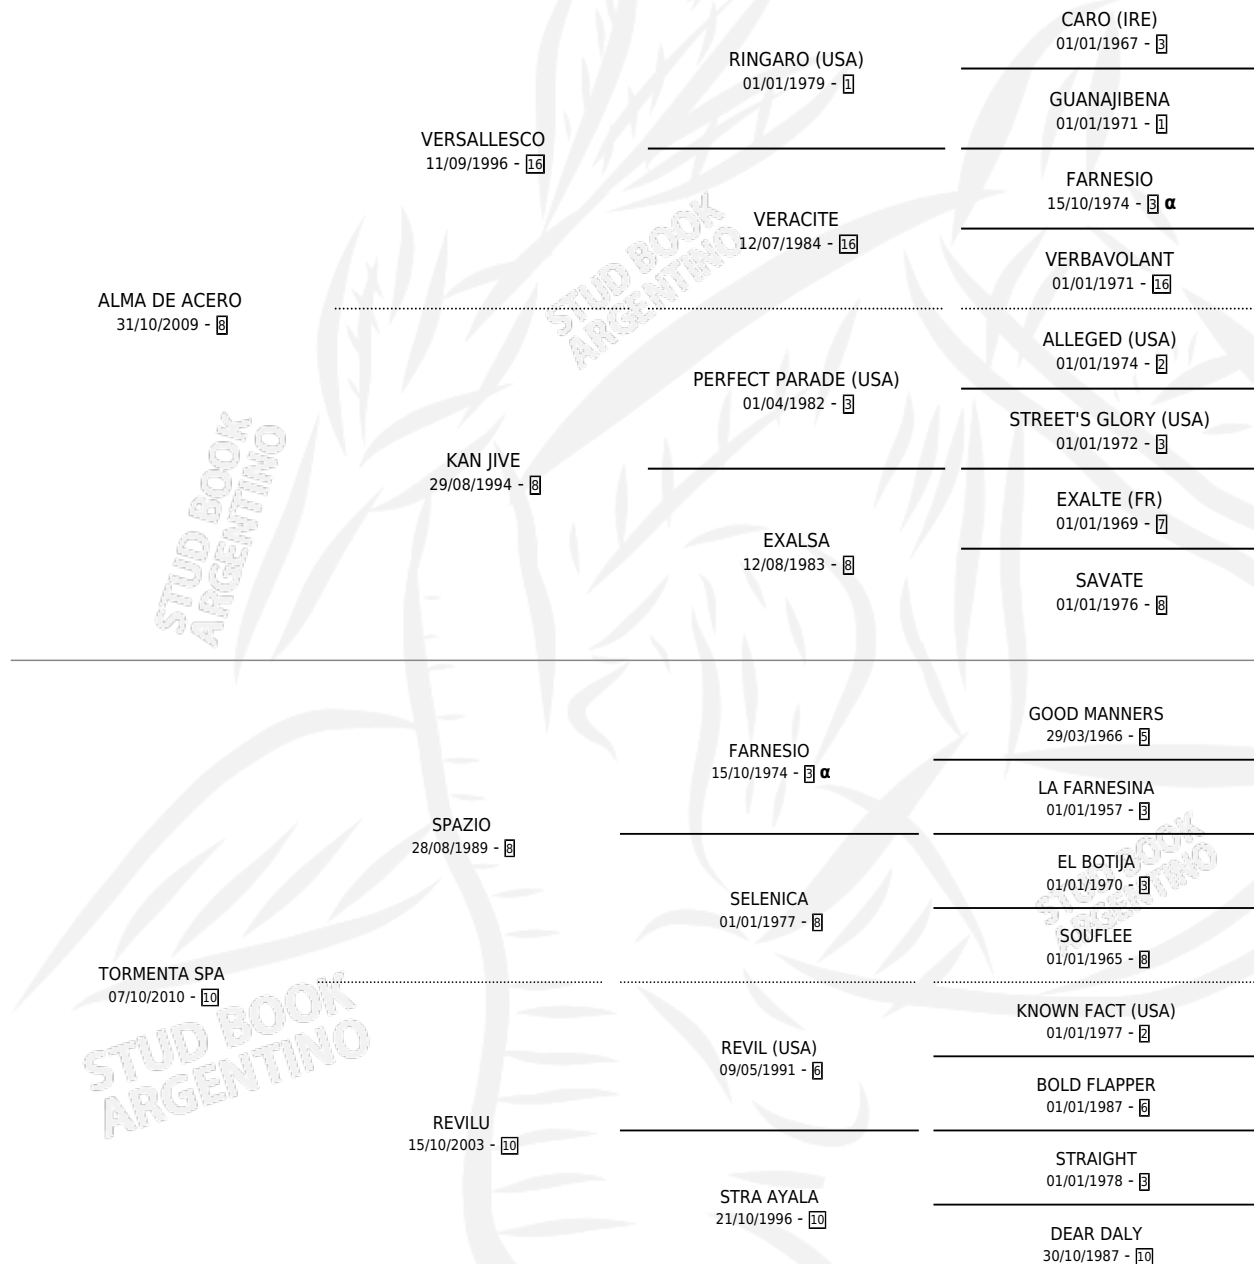

INTREPIDO BERRINCHE

por ALMA DE ACERO y TORMENTA SPA por SPAZIO

Argentina · Macho · Alazan · SP · 16/09/2020
Familia 10-a · Volumen 44

ESTADO

TIPIFICACIÓN SANGUÍNEA	X
TIPIFICACIÓN POR ADN	✓
PASAPORTE	✓
IDENTIFICACIÓN POR MICROCHIP	✓
REPRODUCTOR	X

Lugar de nacimiento: Campo particular
Criador: Romano Mateo Manuel

PEDIGREE

INBREEDING : α

CAMPAÑA

Solo carreras oficiales de Argentina

POR EDAD

EDAD	CC	1°	2°	3°	4°	5°	NP	CLC	CLG	CLCG1	CLGG1	IMPORTE	GANANCIA / CC
4 AÑOS	3	0	0	0	0	0	3	0	0	0	0	\$59,000	\$19,667
TOTALES	3	0	0	0	0	0	3	0	0	0	0	\$59,000	\$19,667
%		0.0%	0.0%	0.0%	0.0%	0.0%	100%	0.0%	0.0%	0.0%	0.0%		