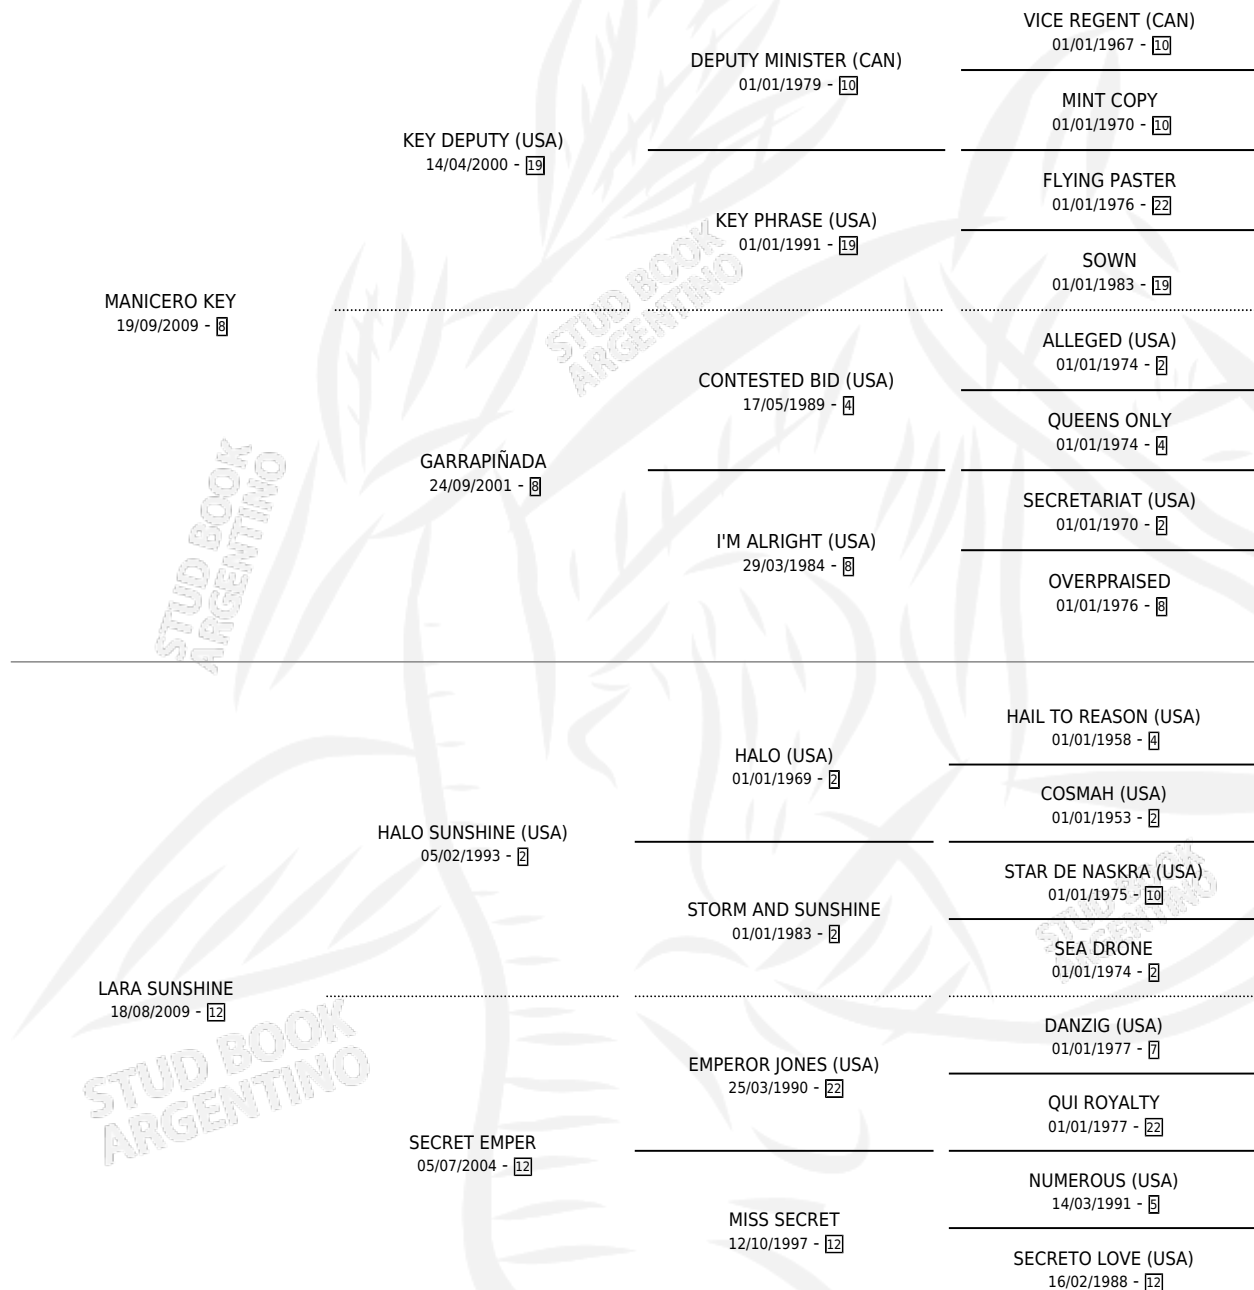

LUKI KEY

por MANICERO KEY y LARA SUNSHINE por HALO SUNSHINE (USA)

Argentina · Macho · Alazan · SP · 13/10/2020
Familia 12-c · Volumen 44

ESTADO

TIPIFICACIÓN SANGUÍNEA	X
TIPIFICACIÓN POR ADN	✓
PASAPORTE	✓
IDENTIFICACIÓN POR MICROCHIP	✓
REPRODUCTOR	X

Lugar de nacimiento: El Pulpo
Criador: El Pulpo

PEDIGREE

LUKI KEY

Datos oficiales del Stud Book Argentino

Documento generado el 03/05/2026

studbook.org.ar