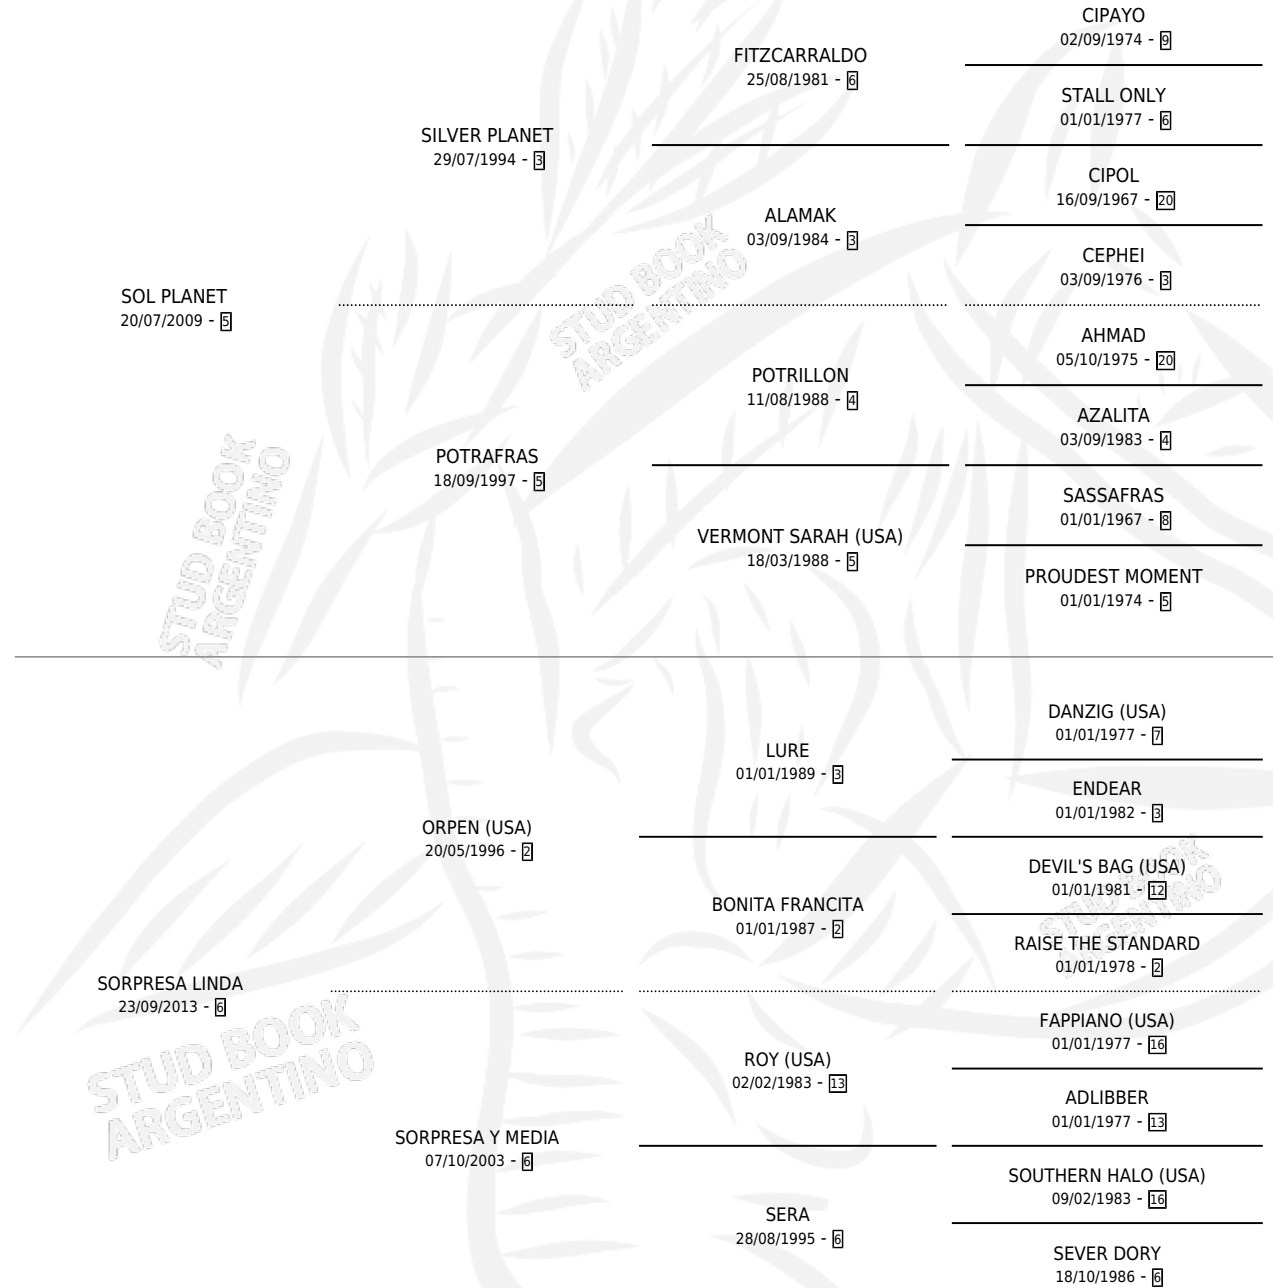

SOL SORPRESIVO

por SOL PLANET y SORPRESA LINDA por ORPEN (USA)

Argentina · Macho · Zaino · SP · 21/08/2019
Familia 6-a · Volumen 43

ESTADO

TIPIFICACIÓN SANGUÍNEA	X
TIPIFICACIÓN POR ADN	✓
PASAPORTE	✓
IDENTIFICACIÓN POR MICROCHIP	✓
REPRODUCTOR	X

Lugar de nacimiento: Nimanor

Criador: Carampangue

PEDIGREE

CAMPAÑA

Solo carreras oficiales de Argentina

POR EDAD

EDAD	CC	1°	2°	3°	4°	5°	NP	CLC	CLG	CLCG1	CLGG1	IMPORTE	GANANCIA / CC
3 AÑOS	2	1	1	0	0	0	0	0	0	0	0	\$864,000	\$432,000
4 AÑOS	8	0	0	1	2	0	5	0	0	0	0	\$411,000	\$51,375
5 AÑOS	14	1	3	3	0	0	7	0	0	0	0	\$6,830,000	\$487,857
6 AÑOS	1	0	0	0	0	0	1	0	0	0	0	\$150,000	\$150,000
TOTALES	25	2	4	4	2	0	13	0	0	0	0	\$8,255,000	\$330,200
%		8.0%	16.0%	16.0%	8.0%	0.0%	52.0%	0.0%	0.0%	0.0%	0.0%		