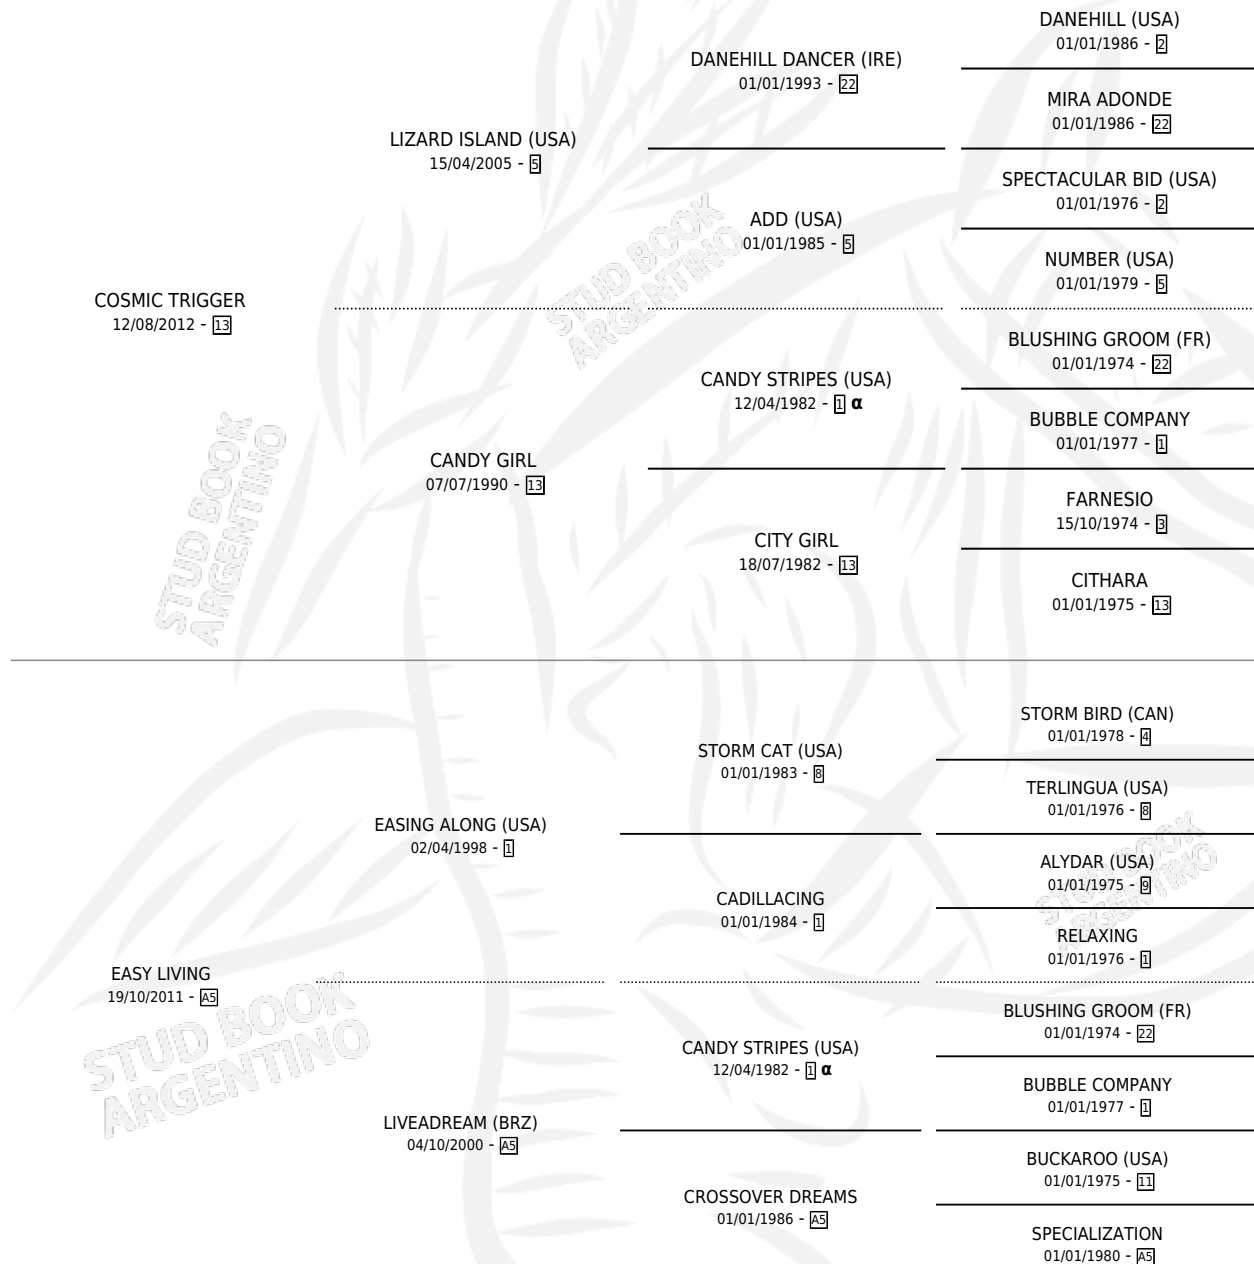

THE LAST TRIGGER

por COSMIC TRIGGER y EASY LIVING por EASING ALONG (USA)

Argentina · Hembra · Alazan · SP · 13/11/2020
Familia A5 · Volumen 44

ESTADO

TIPIFICACIÓN SANGUÍNEA	X
TIPIFICACIÓN POR ADN	✓
PASAPORTE	✓
IDENTIFICACIÓN POR MICROCHIP	✓
REPRODUCTOR	X

Lugar de nacimiento: La Esperanza
Criador: Marovi S.A.

PEDIGREE

INBREEDING : α

CAMPAÑA

Solo carreras oficiales de Argentina

POR EDAD

EDAD	CC	1°	2°	3°	4°	5°	NP	CLC	CLG	CLCG1	CLGG1	IMPORTE	GANANCIA / CC
3 AÑOS	1	0	0	0	0	0	1	0	0	0	0	\$100,000	\$100,000
4 AÑOS	11	0	0	2	2	3	4	0	0	0	0	\$1,892,900	\$172,082
5 AÑOS	13	1	5	0	1	2	4	0	0	0	0	\$8,421,200	\$647,785
TOTALES	25	1	5	2	3	5	9	0	0	0	0	\$10,414,100	\$416,564
%		4.0%	20.0%	8.0%	12.0%	20.0%	36.0%	0.0%	0.0%	0.0%	0.0%		

Ganadora en La Plata - \$10,414,100, a los 5 años.

POR DISTANCIA

HIPODROMO	CC	1°	2°	3°	4°	5°	NP	CLC	CLG	CLCG1	CLGG1	IMPORTE
LA PLATA	16	1	5	1	2	1	6	0	0	0	0	\$8,919,100
1200 MTS	8	0	3	1	1	0	3	0	0	0	0	\$3,306,700
1000 MTS	5	0	1	0	1	1	2	0	0	0	0	\$1,501,400
1100 MTS	3	1	1	0	0	0	1	0	0	0	0	\$4,111,000
PALERMO	9	0	0	1	1	4	3	0	0	0	0	\$1,495,000
1000 MTS	6	0	0	1	1	2	2	0	0	0	0	\$1,147,500
1100 MTS	2	0	0	0	0	2	0	0	0	0	0	\$247,500
1200 MTS	1	0	0	0	0	0	1	0	0	0	0	\$100,000