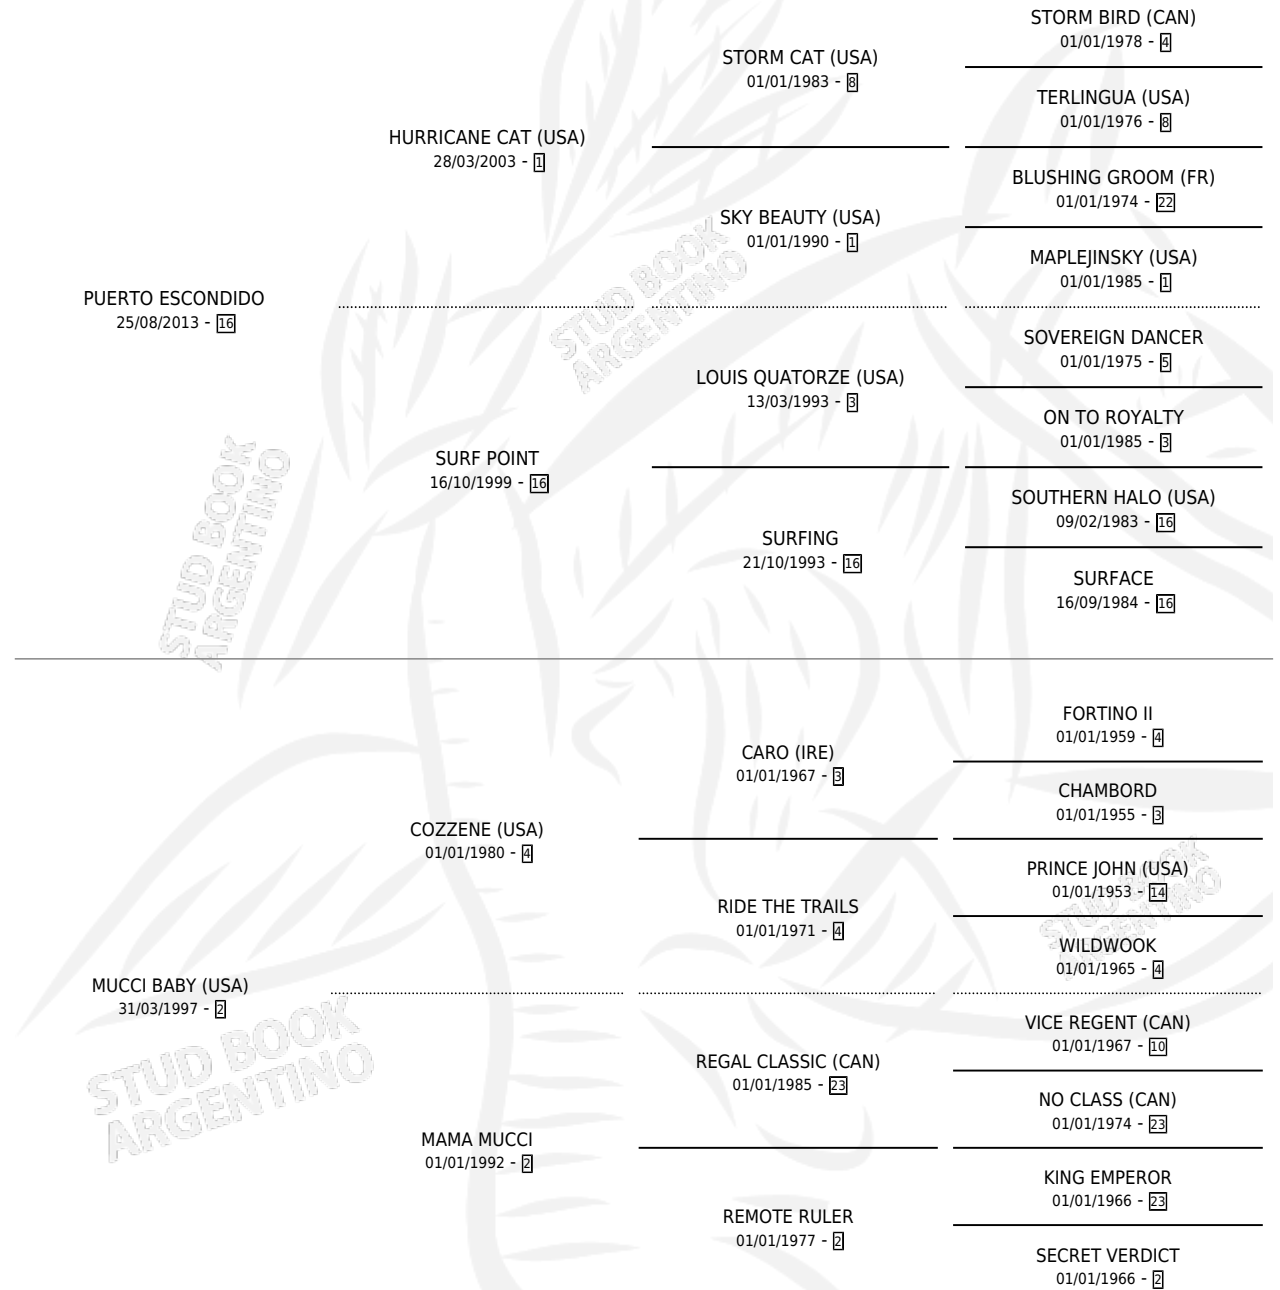

PERLA ESCONDIDA

por **PUERTO ESCONDIDO** y **MUCCI BABY (USA)** por **COZZENE (USA)**

Argentina · Hembra · Zaino · SP · 05/08/2020
Familia 2-c · Volumen 44

ESTADO

TIPIFICACIÓN SANGUÍNEA	X
TIPIFICACIÓN POR ADN	✓
PASAPORTE	✓
IDENTIFICACIÓN POR MICROCHIP	✓
REPRODUCTOR	X

Lugar de nacimiento: La Eterna Cecilia
Criador: La Eterna Cecilia

PEDIGREE