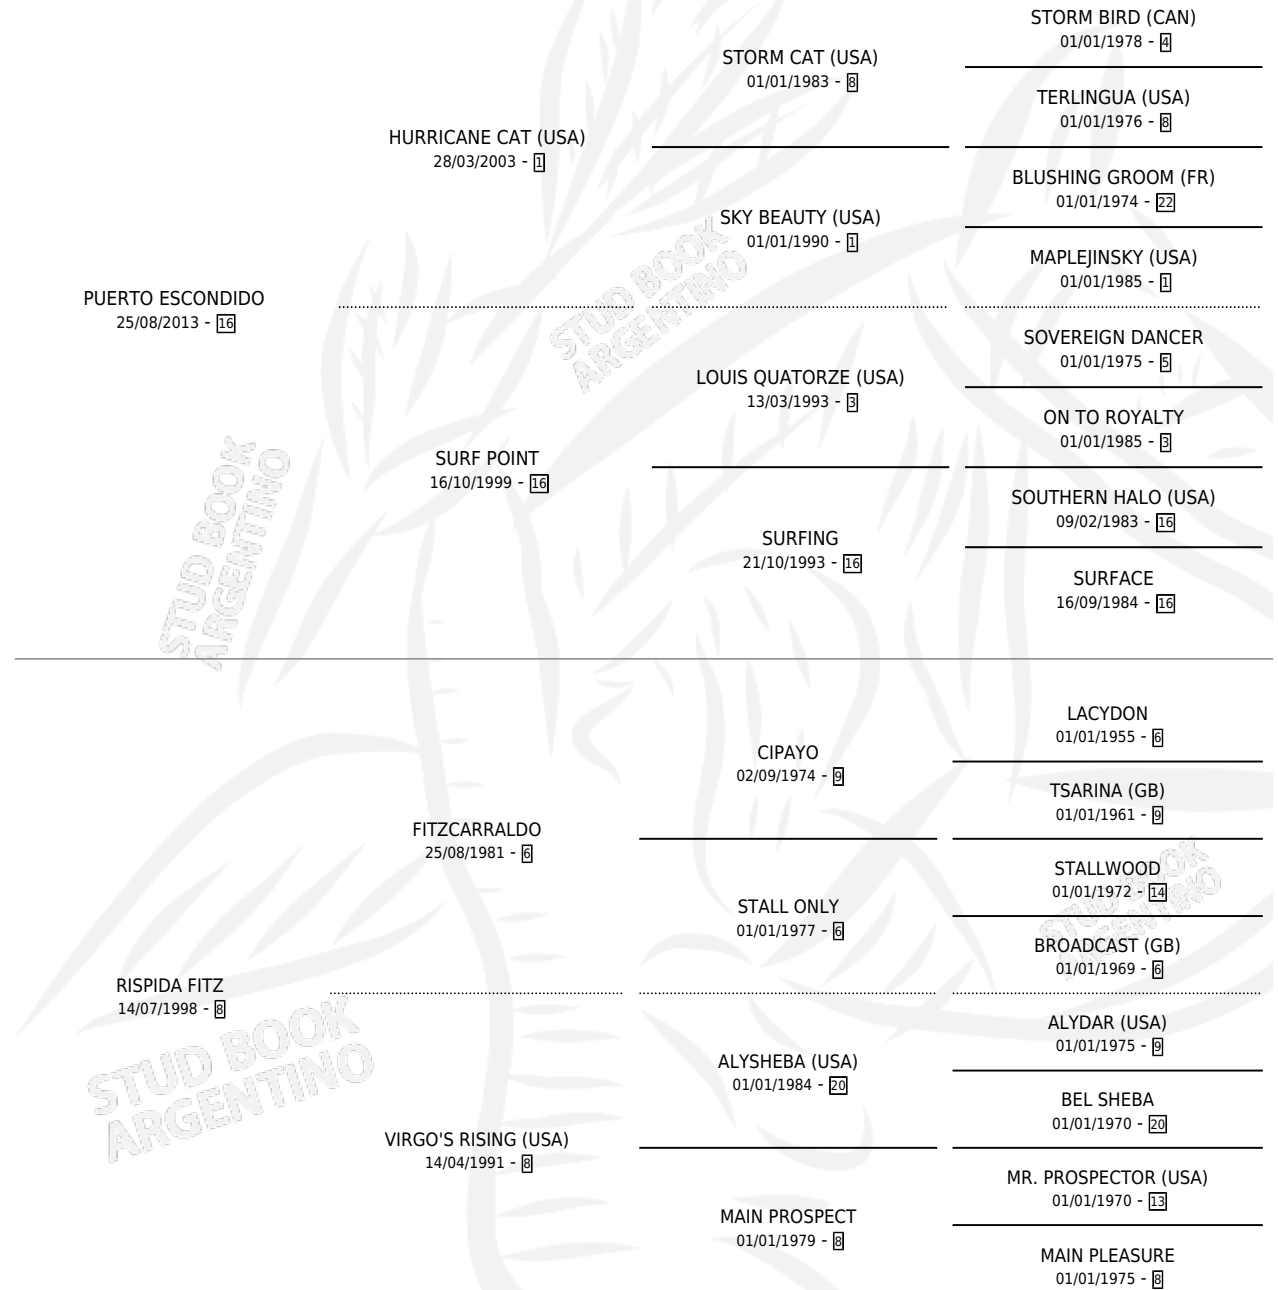

FITZ ESCONDIDA

por **PUERTO ESCONDIDO** y **RISPIDA FITZ** por **FITZCARRALDO**

Argentina · Hembra · Zaino Colorado · SP · 25/09/2020
Familia 8-c · Volumen 44

ESTADO

TIPIFICACIÓN SANGUÍNEA	X
TIPIFICACIÓN POR ADN	✓
PASAPORTE	✓
IDENTIFICACIÓN POR MICROCHIP	✓
REPRODUCTOR	X

Lugar de nacimiento: La Eterna Cecilia

Criador: La Eterna Cecilia

PEDIGREE

CAMPAÑA

Solo carreras oficiales de Argentina

POR EDAD

EDAD	CC	1°	2°	3°	4°	5°	NP	CLC	CLG	CLCG1	CLGG1	IMPORTE	GANANCIA / CC
4 AÑOS	4	0	1	2	0	0	1	0	0	0	0	\$3,390,000	\$847,500
5 AÑOS	4	1	1	0	1	1	0	0	0	0	0	\$4,600,000	\$1,150,000
TOTALES	8	1	2	2	1	1	1	0	0	0	0	\$7,990,000	\$998,750
%		12.5%	25.0%	25.0%	12.5%	12.5%	12.5%	0.0%	0.0%	0.0%	0.0%		

Ganadora en Palermo - \$7,990,000, a los 5 años.

POR DISTANCIA

HIPODROMO	CC	1°	2°	3°	4°	5°	NP	CLC	CLG	CLCG1	CLGG1	IMPORTE
PALERMO	8	1	2	2	1	1	1	0	0	0	0	\$7,990,000
1200 MTS	3	0	1	1	0	1	0	0	0	0	0	\$1,900,000
1400 MTS	4	0	1	1	1	0	1	0	0	0	0	\$3,090,000
1300 MTS	1	1	0	0	0	0	0	0	0	0	0	\$3,000,000