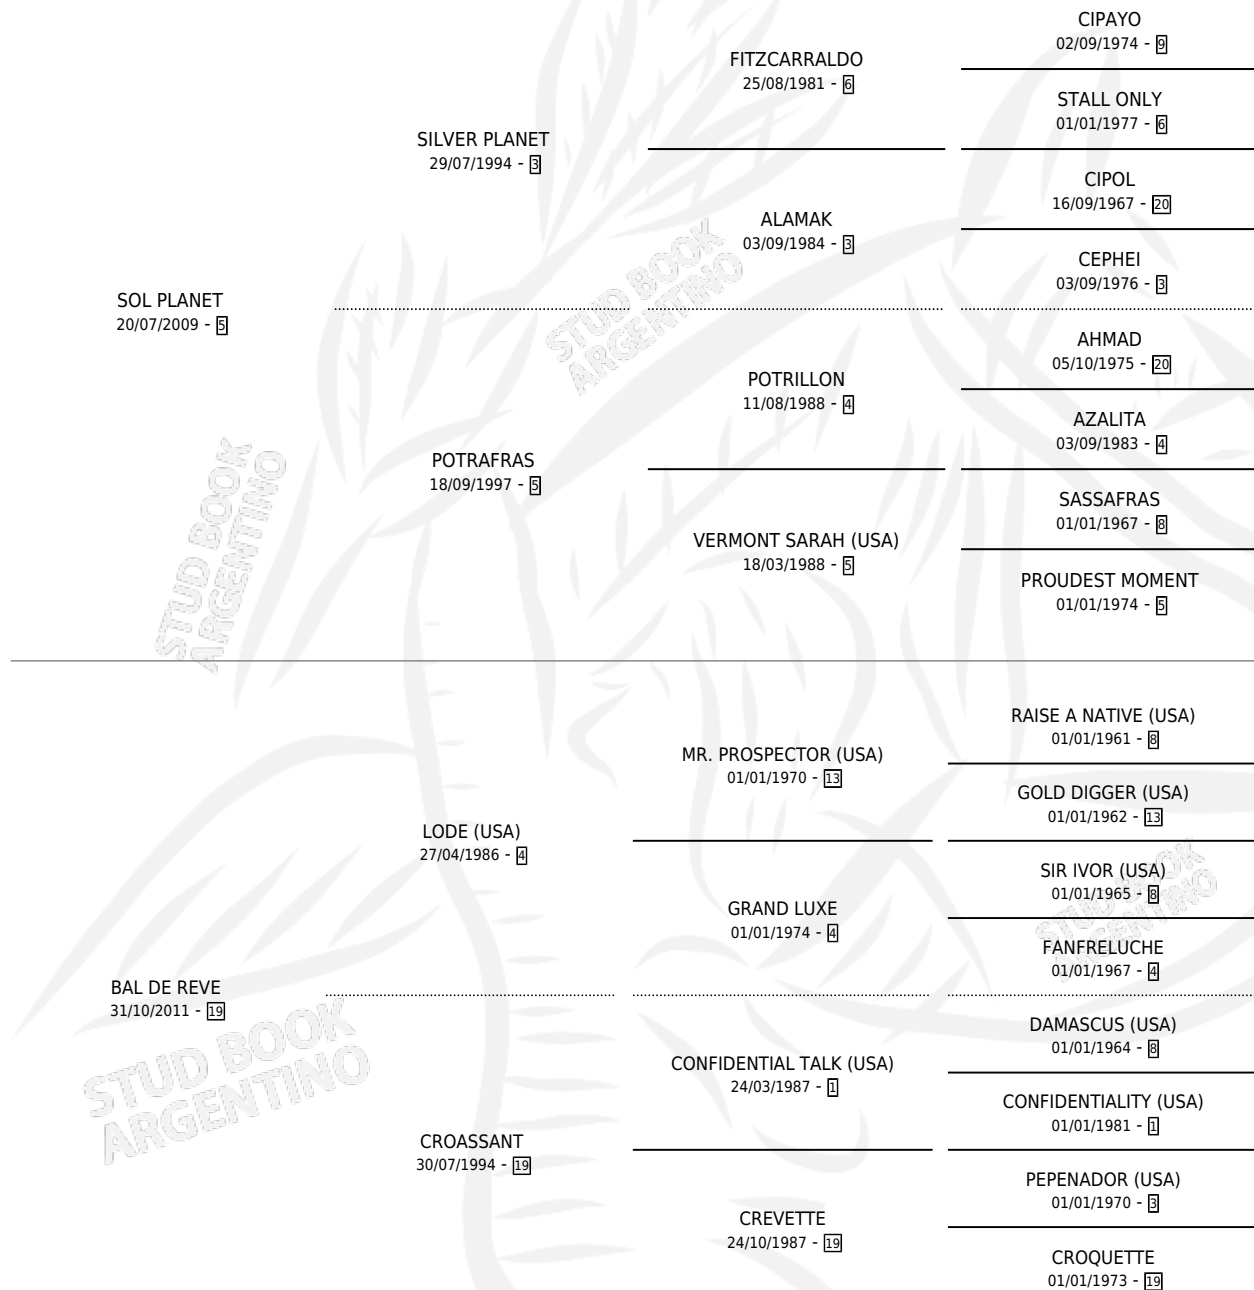

REVES DEL SOL

por SOL PLANET y BAL DE REVE por LODE (USA)

Argentina · Macho · Zaino · SP · 12/07/2020
Familia 19-c · Volumen 44

ESTADO

TIPIFICACIÓN SANGUÍNEA	X
TIPIFICACIÓN POR ADN	X
PASAPORTE	X
IDENTIFICACIÓN POR MICROCHIP	X
REPRODUCTOR	X

Lugar de nacimiento: Nimanor

Criador: Nimanor

PEDIGREE

REVES DEL SOL

Datos oficiales del Stud Book Argentino

Documento generado el 08/05/2026

studbook.org.ar