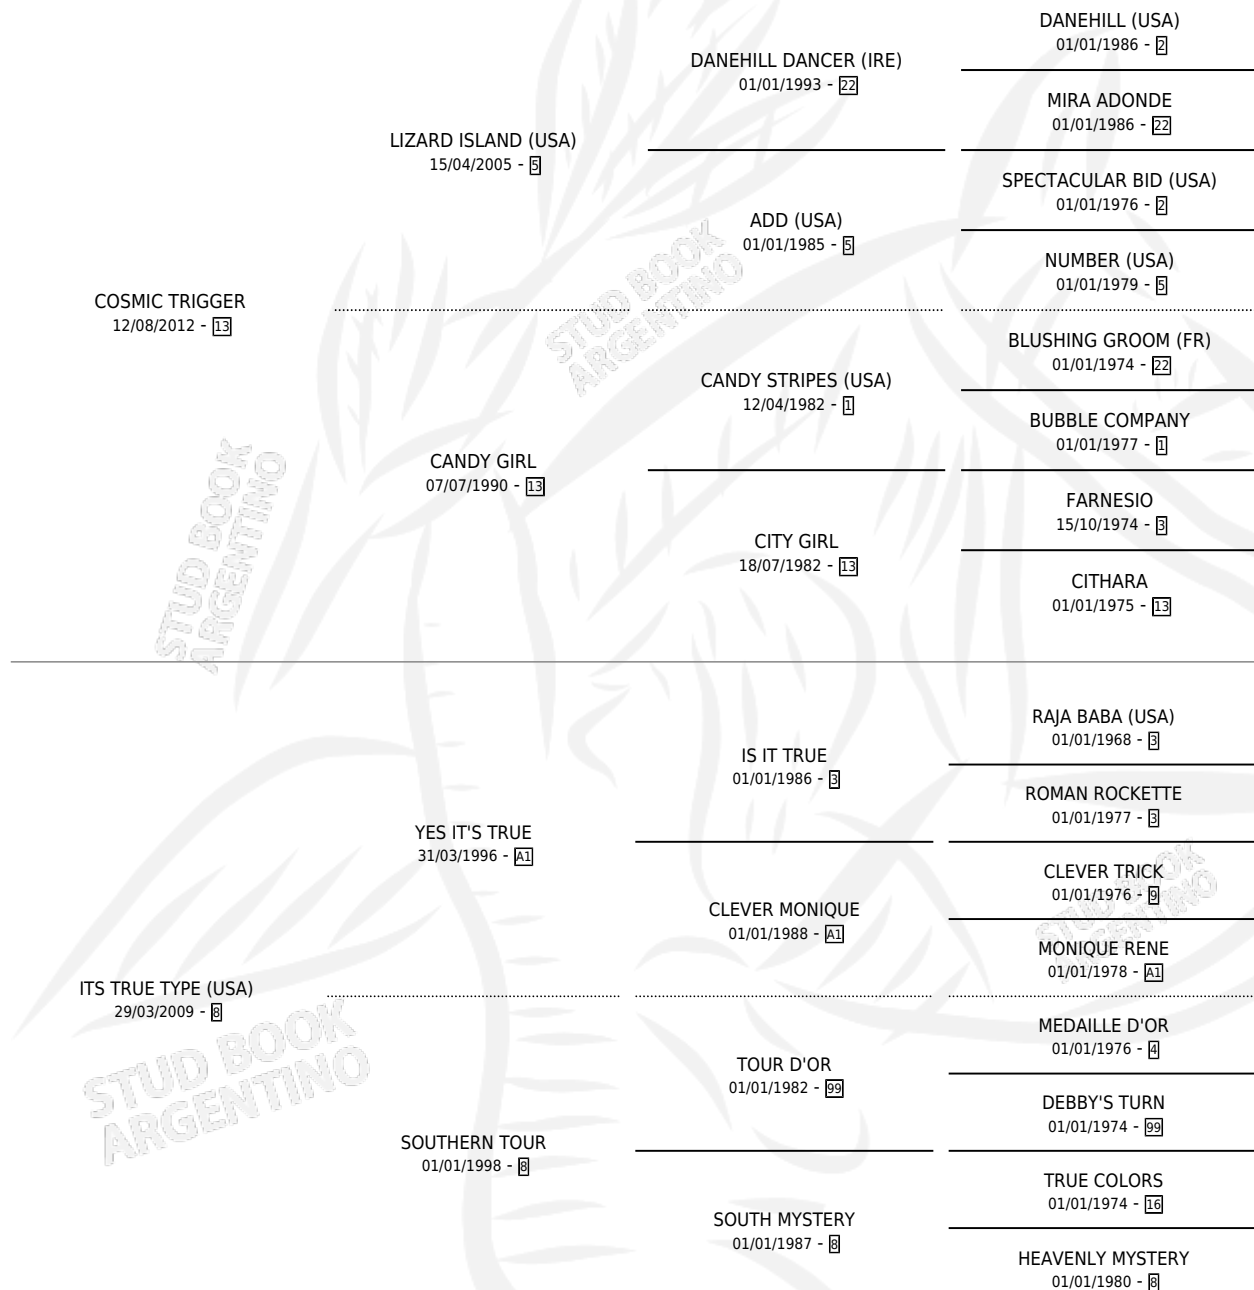

TRUENO TRIGGER

por COSMIC TRIGGER y ITS TRUE TYPE (USA) por YES IT'S TRUE

Argentina · Macho · Alazan · SP · 06/10/2020
Familia 8-k · Volumen 44

ESTADO

TIPIFICACIÓN SANGUÍNEA	X
TIPIFICACIÓN POR ADN	✓
PASAPORTE	✓
IDENTIFICACIÓN POR MICROCHIP	✓
REPRODUCTOR	X

Lugar de nacimiento: La Esperanza
Criador: Marovi S.A.

PEDIGREE

CAMPAÑA

Solo carreras oficiales de Argentina

POR EDAD

EDAD	CC	1°	2°	3°	4°	5°	NP	CLC	CLG	CLCG1	CLGG1	IMPORTE	GANANCIA / CC
2 AÑOS	2	0	0	0	0	0	2	0	0	0	0	\$0	\$0
3 AÑOS	6	0	0	0	2	0	4	0	0	0	0	\$235,000	\$39,167
4 AÑOS	3	0	0	0	0	1	2	0	0	0	0	\$102,500	\$34,167
TOTALES	11	0	0	0	2	1	8	0	0	0	0	\$337,500	\$30,682
%		0.0%	0.0%	0.0%	18.2%	9.1%	72.7%	0.0%	0.0%	0.0%	0.0%		