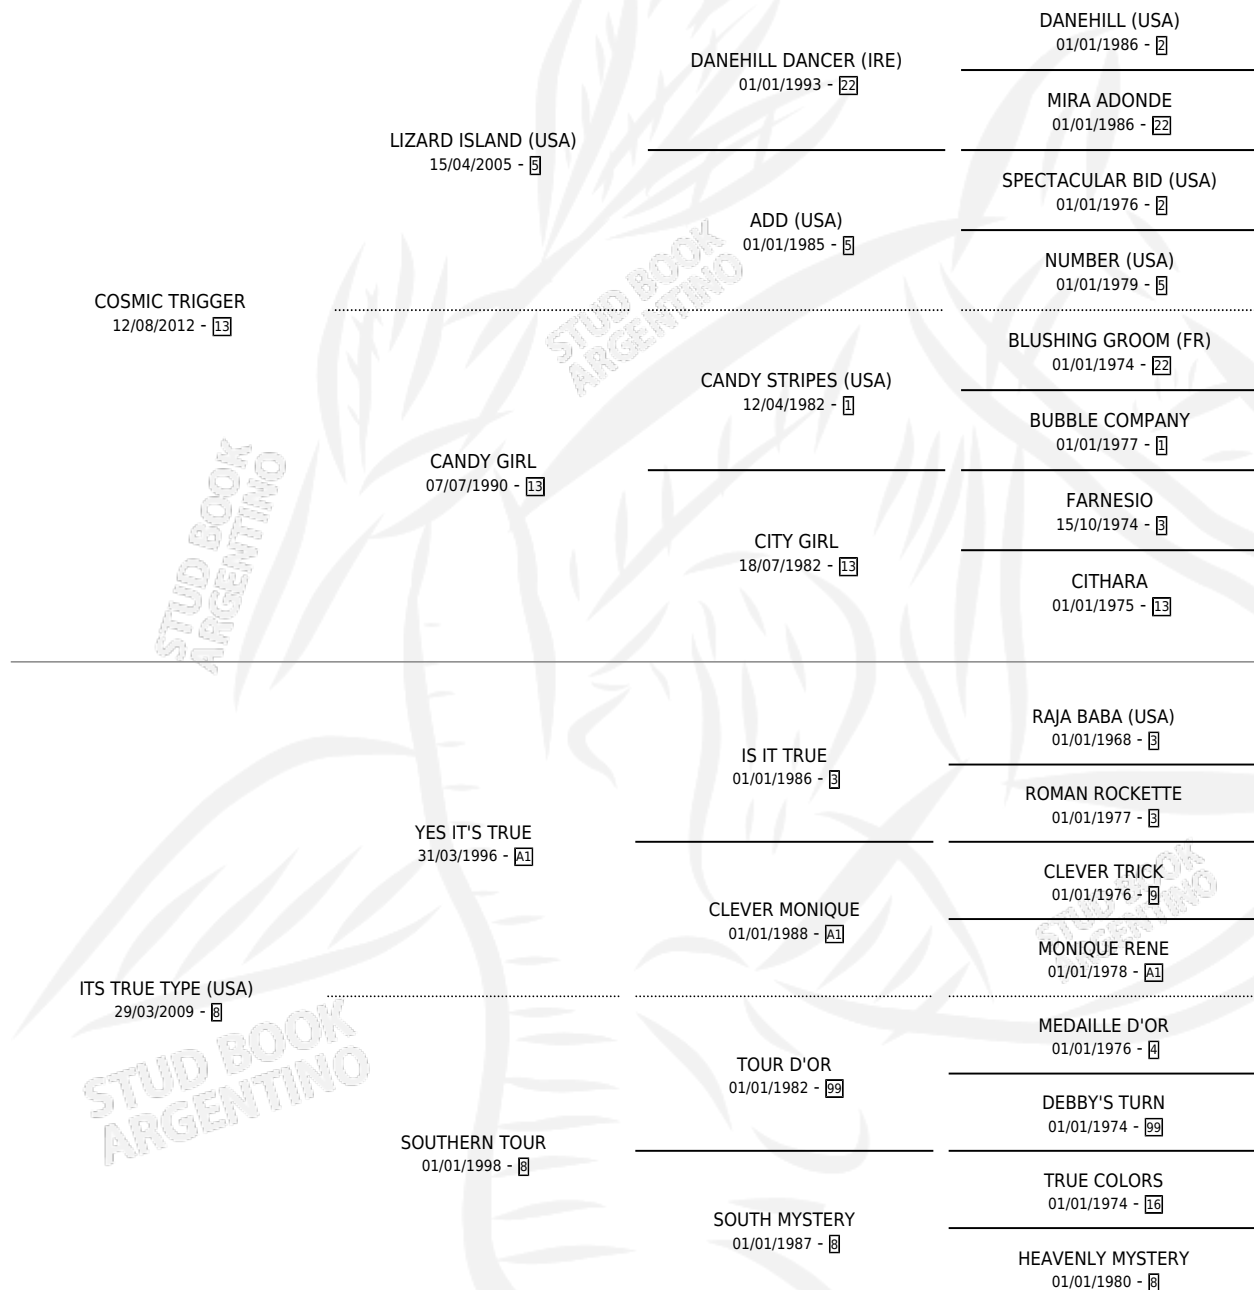

TRUENO TRIGGER

por COSMIC TRIGGER y ITS TRUE TYPE (USA) por YES IT'S TRUE

Argentina · Macho · Alazan · SP · 06/10/2020
Familia 8-k · Volumen 44

ESTADO

TIPIFICACIÓN SANGUÍNEA	X
TIPIFICACIÓN POR ADN	✓
PASAPORTE	✓
IDENTIFICACIÓN POR MICROCHIP	✓
REPRODUCTOR	X

Lugar de nacimiento: La Esperanza
Criador: Marovi S.A.

PEDIGREE