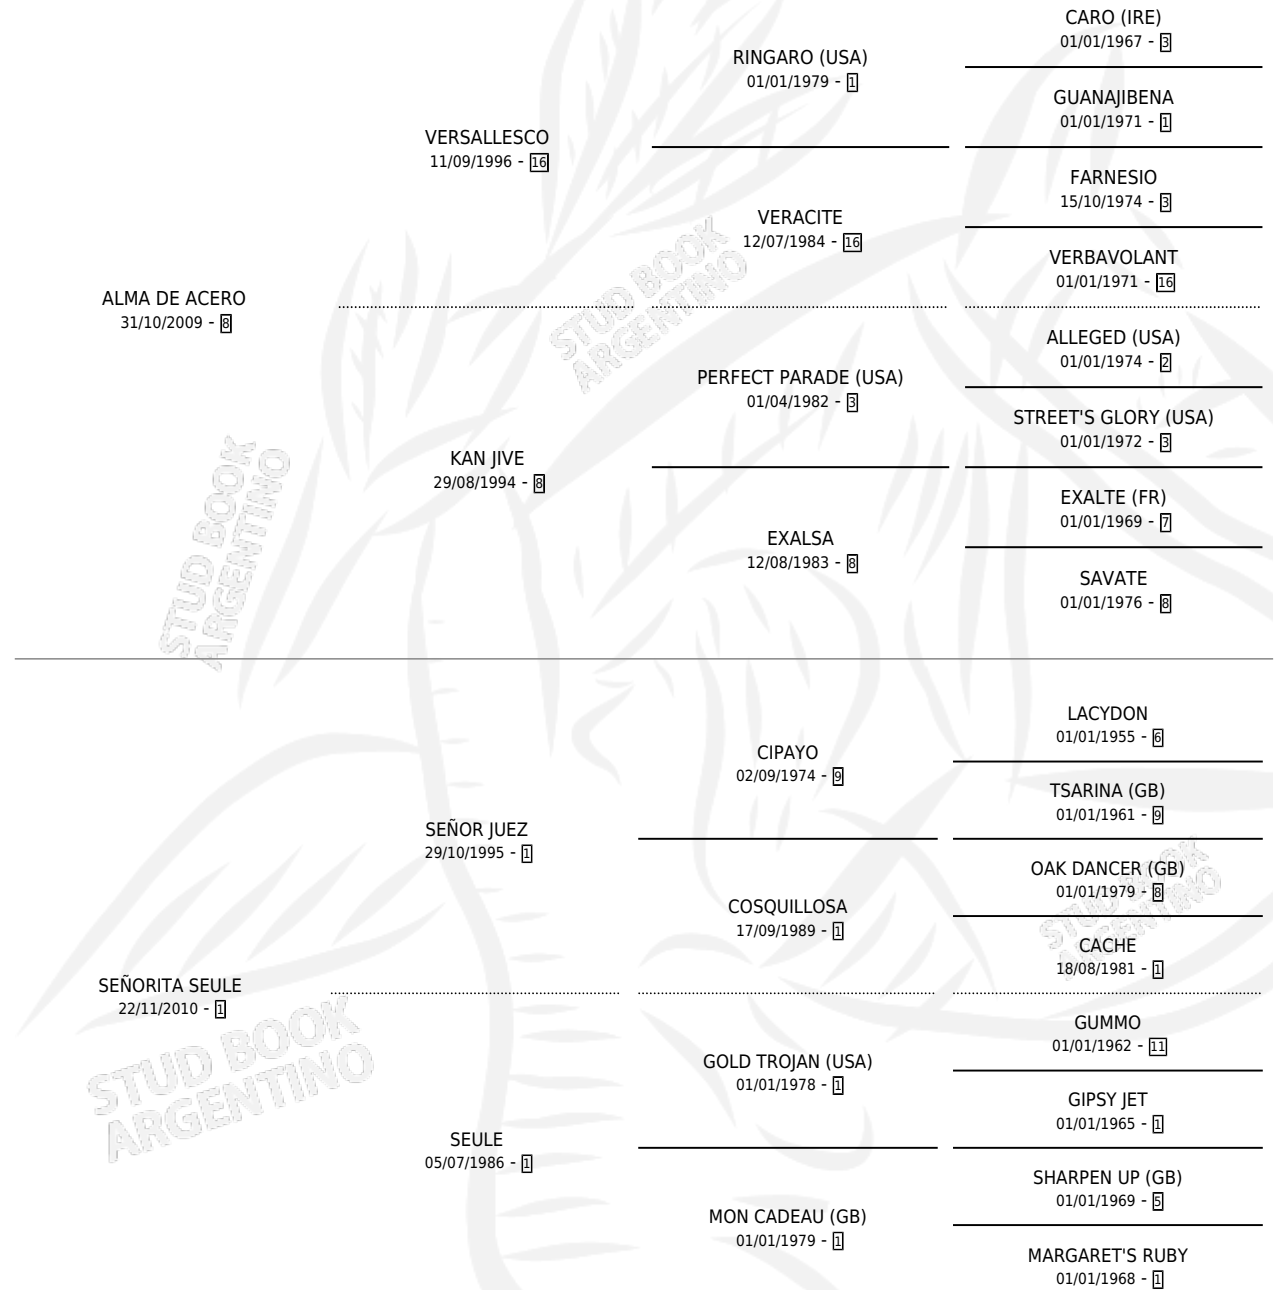

ALMA DE SEULE

por ALMA DE ACERO y SEÑORITA SEULE por SEÑOR JUEZ

Argentina · Hembra · Zaino · SP · 25/10/2020
Familia 1 · Volumen 44

ESTADO

TIPIFICACIÓN SANGUÍNEA	X
TIPIFICACIÓN POR ADN	✓
PASAPORTE	✓
IDENTIFICACIÓN POR MICROCHIP	✓
REPRODUCTOR	X

Lugar de nacimiento: San Lorenzo De Areco
Criador: Ratto Rodolfo Miguel

PEDIGREE

CAMPAÑA

Solo carreras oficiales de Argentina

POR EDAD

EDAD	CC	1°	2°	3°	4°	5°	NP	CLC	CLG	CLCG1	CLGG1	IMPORTE	GANANCIA / CC
3 AÑOS	5	0	0	0	0	0	5	0	0	0	0	\$0	\$0
TOTALES	5	0	0	0	0	0	5	0	0	0	0	\$0	\$0
%		0.0%	0.0%	0.0%	0.0%	0.0%	100%	0.0%	0.0%	0.0%	0.0%		