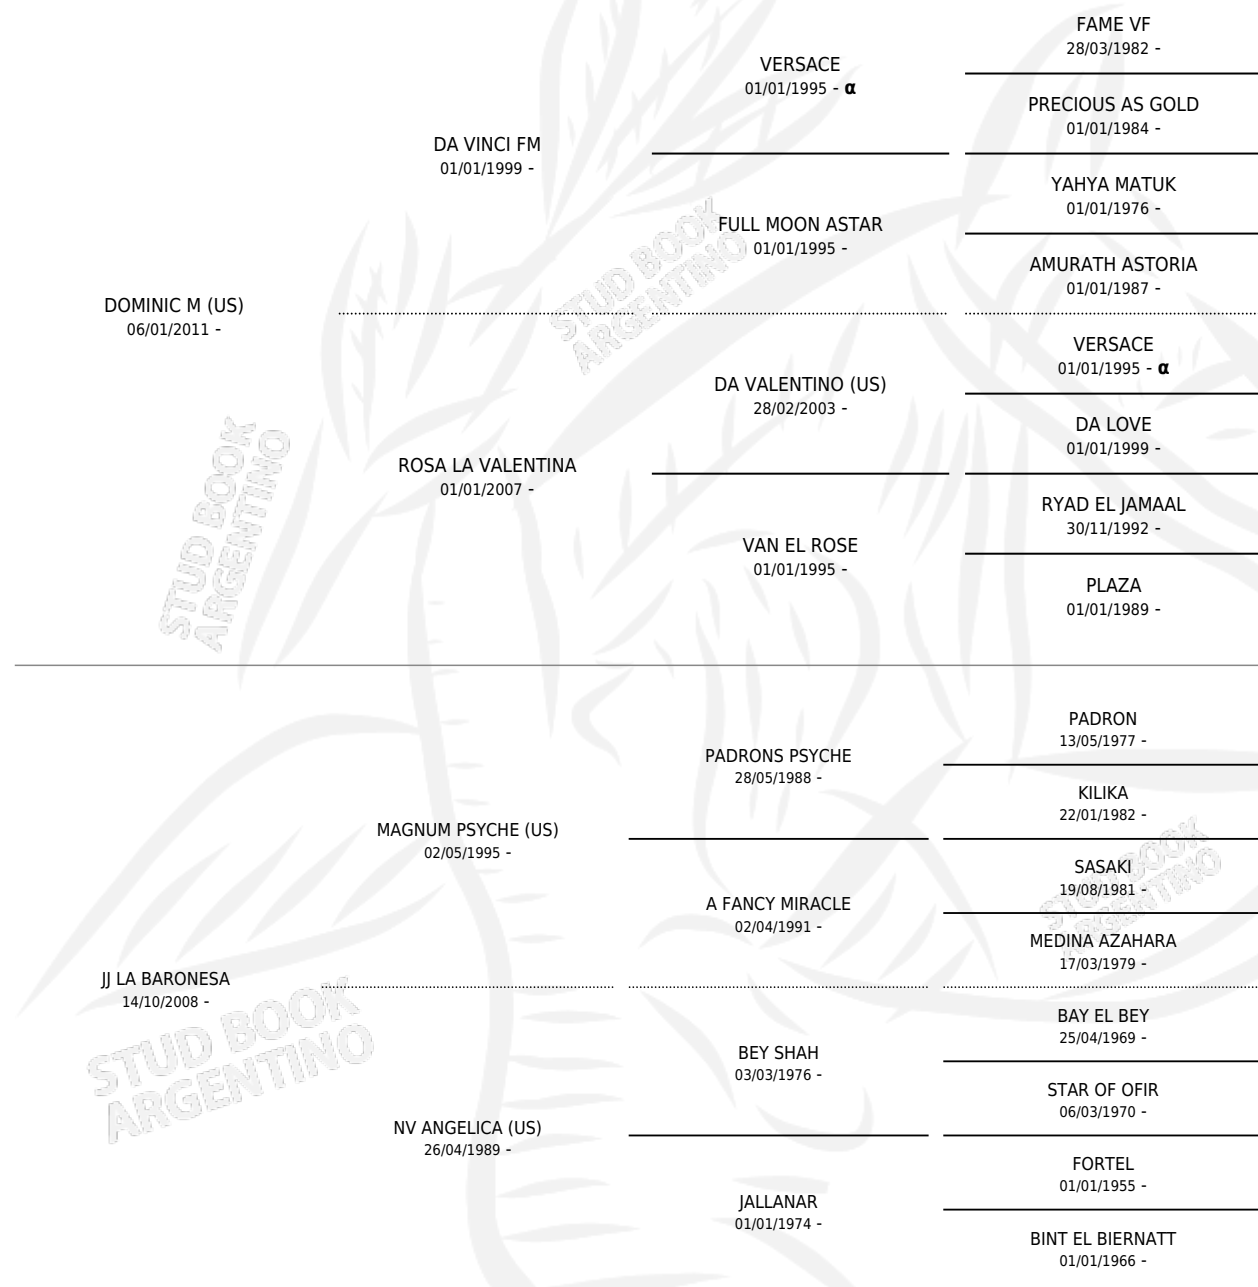

JJ EL BARON

por **DOMINIC M (US)** y **JJ LA BARONESA** por **MAGNUM PSYCHE (US)**

PEDIGREE

Argentina · Macho · Alazan · AP · 05/01/2021
Familia · Volumen 44

ESTADO

TIPIFICACIÓN SANGUÍNEA	X
TIPIFICACIÓN POR ADN	✓
PASAPORTE	✓
IDENTIFICACIÓN POR MICROCHIP	✓
REPRODUCTOR	✓

Lugar de nacimiento: Mayed
Criador: Mayed

~

HIJOS

	MACHOS	HEMBRAS
16 NACIERON	6	10
SIN ACTUACIONES		

INBREEDING : α