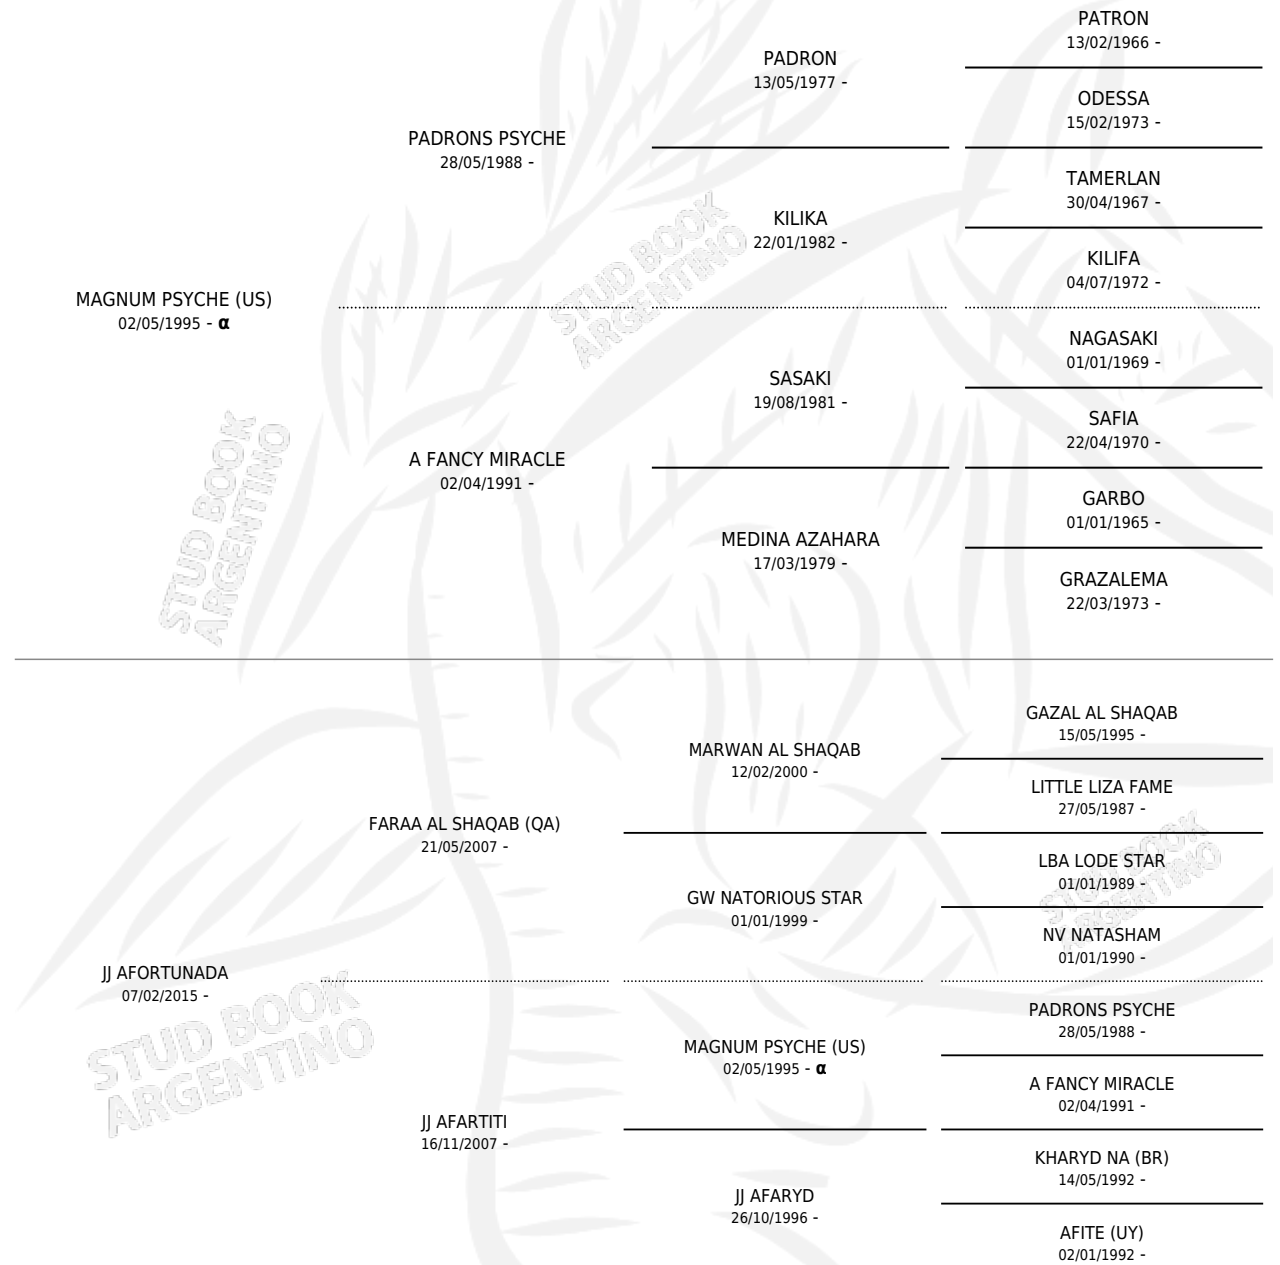

JJ ALMUDENA

por **MAGNUM PSYCHE (US)** y **JJ AFORTUNADA** por **FARAA AL SHAQAB (QA)**

Argentina · Hembra · Alazan · AP · 03/01/2021
Familia · Volumen 44

ESTADO

TIPIFICACIÓN SANGUÍNEA	X
TIPIFICACIÓN POR ADN	X
PASAPORTE	X
IDENTIFICACIÓN POR MICROCHIP	X
REPRODUCTOR	X

Lugar de nacimiento: Mayed
Criador: Mayed

PEDIGREE

INBREEDING : α

JJ ALMUDENA

Datos oficiales del Stud Book Argentino

Documento generado el 14/05/2026

studbook.org.ar