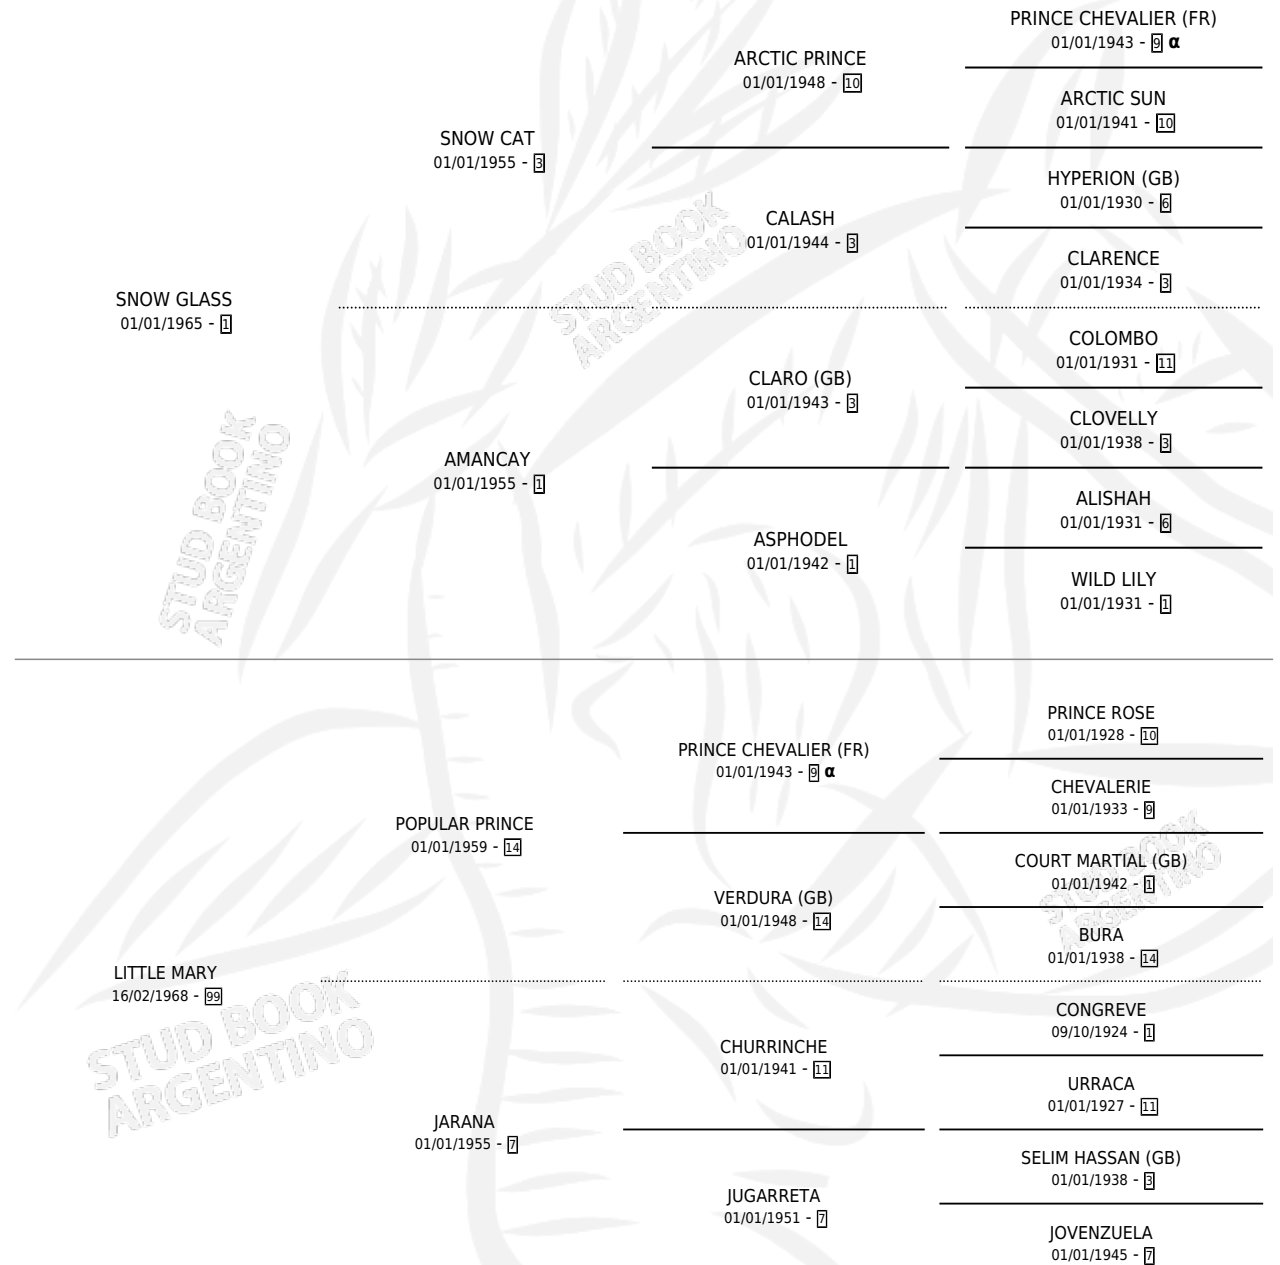

CARY GLASS

por SNOW GLASS y LITTLE MARY por POPULAR PRINCE

Argentina · Macho · Zaino Colorado · SP · 23/07/1978
Familia 99 · Volumen 30

ESTADO

TIPIFICACIÓN SANGUÍNEA	X
TIPIFICACIÓN POR ADN	X
PASAPORTE	X
IDENTIFICACIÓN POR MICROCHIP	X
REPRODUCTOR	X

Lugar de nacimiento: Campo particular

Criador: Sin dato

PEDIGREE

INBREEDING : α

CARY GLASS

Datos oficiales del Stud Book Argentino

Documento generado el 14/05/2026

studbook.org.ar