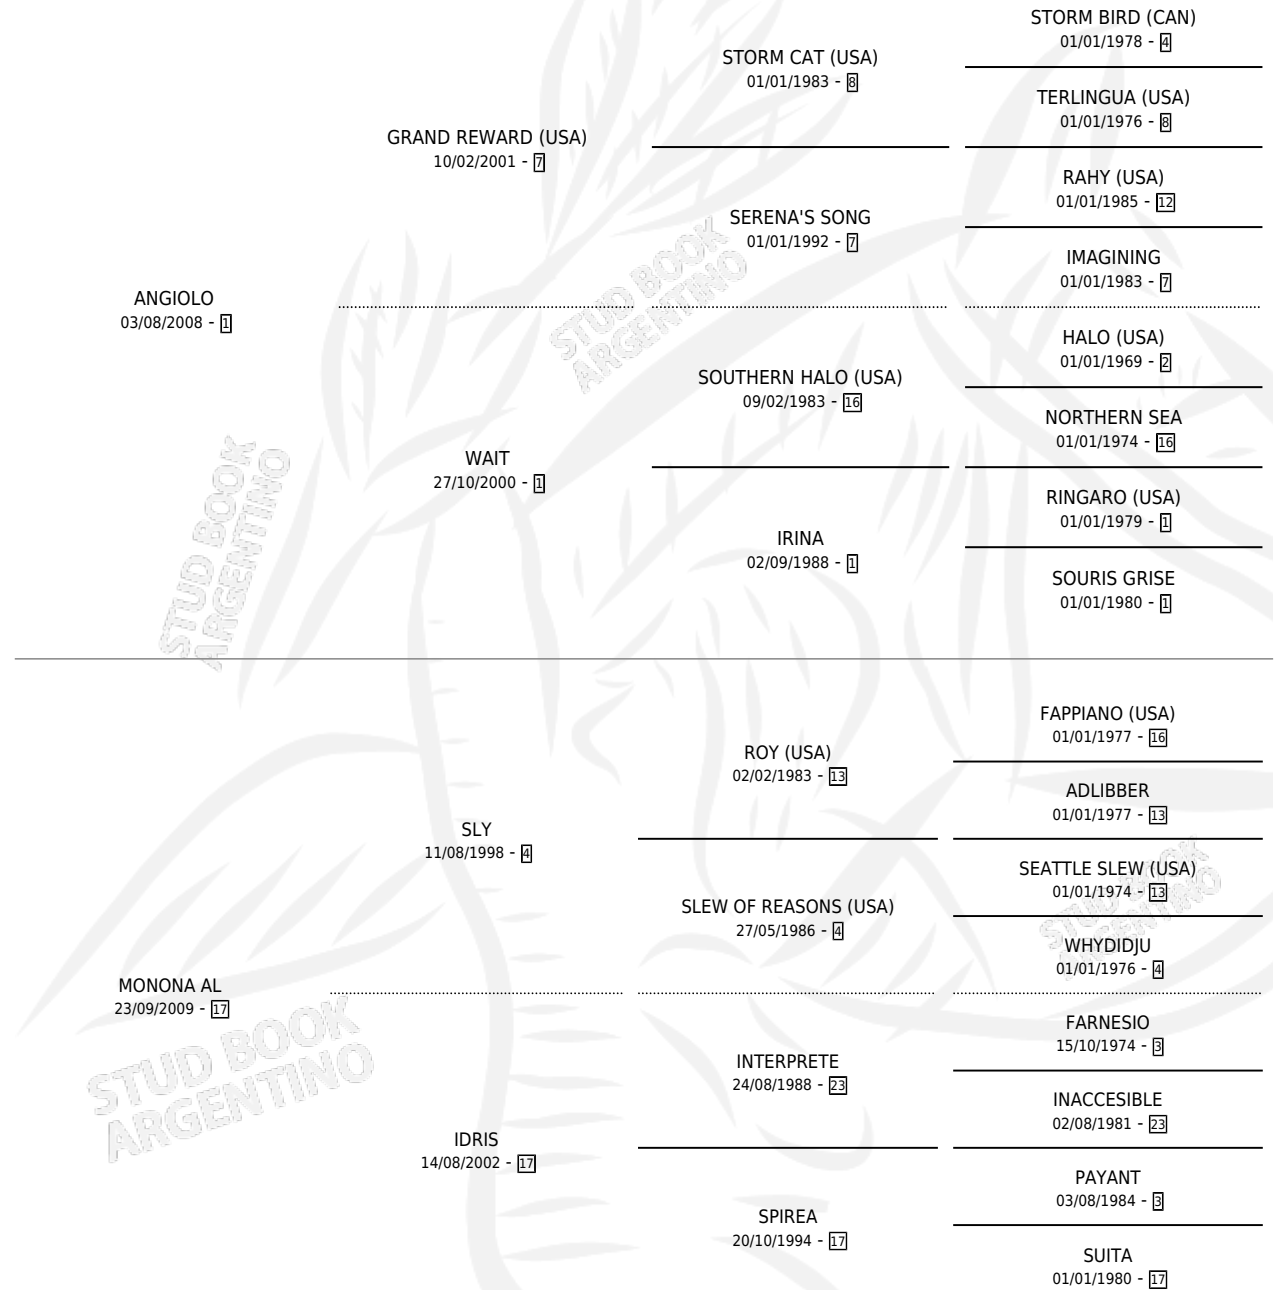

QUIRAN AL

por ANGIOLO y MONONA AL por SLY

Argentina · Hembra · Zaino · SP · 31/10/2020
Familia 17-b · Volumen 44

ESTADO

TIPIFICACIÓN SANGUÍNEA	X
TIPIFICACIÓN POR ADN	✓
PASAPORTE	✓
IDENTIFICACIÓN POR MICROCHIP	✓
REPRODUCTOR	X

Lugar de nacimiento: Capricornio

Criador: Testa Edgardo Ernesto y Testa Hugo Alberto

PEDIGREE

CAMPAÑA

Solo carreras oficiales de Argentina

POR EDAD

EDAD	CC	1°	2°	3°	4°	5°	NP	CLC	CLG	CLCG1	CLGG1	IMPORTE	GANANCIA / CC
3 AÑOS	2	1	0	0	0	0	1	0	0	0	0	\$1,900,000	\$950,000
4 AÑOS	2	0	0	0	1	0	1	0	0	0	0	\$172,500	\$86,250
5 AÑOS	1	0	0	0	0	0	1	0	0	0	0	\$150,000	\$150,000
TOTALES	5	1	0	0	1	0	3	0	0	0	0	\$2,222,500	\$444,500
%		20.0%	0.0%	0.0%	20.0%	0.0%	60.0%	0.0%	0.0%	0.0%	0.0%		

Ganadora en Palermo - \$2,222,500, a los 3 años.

POR DISTANCIA

HIPODROMO	CC	1°	2°	3°	4°	5°	NP	CLC	CLG	CLCG1	CLGG1	IMPORTE
PALERMO	3	1	0	0	1	0	1	0	0	0	0	\$2,222,500
1400 MTS	2	0	0	0	1	0	1	0	0	0	0	\$322,500
1600 MTS	1	1	0	0	0	0	0	0	0	0	0	\$1,900,000
SAN ISIDRO	2	0	0	0	0	0	2	0	0	0	0	\$0
1600 MTS	2	0	0	0	0	0	2	0	0	0	0	\$0