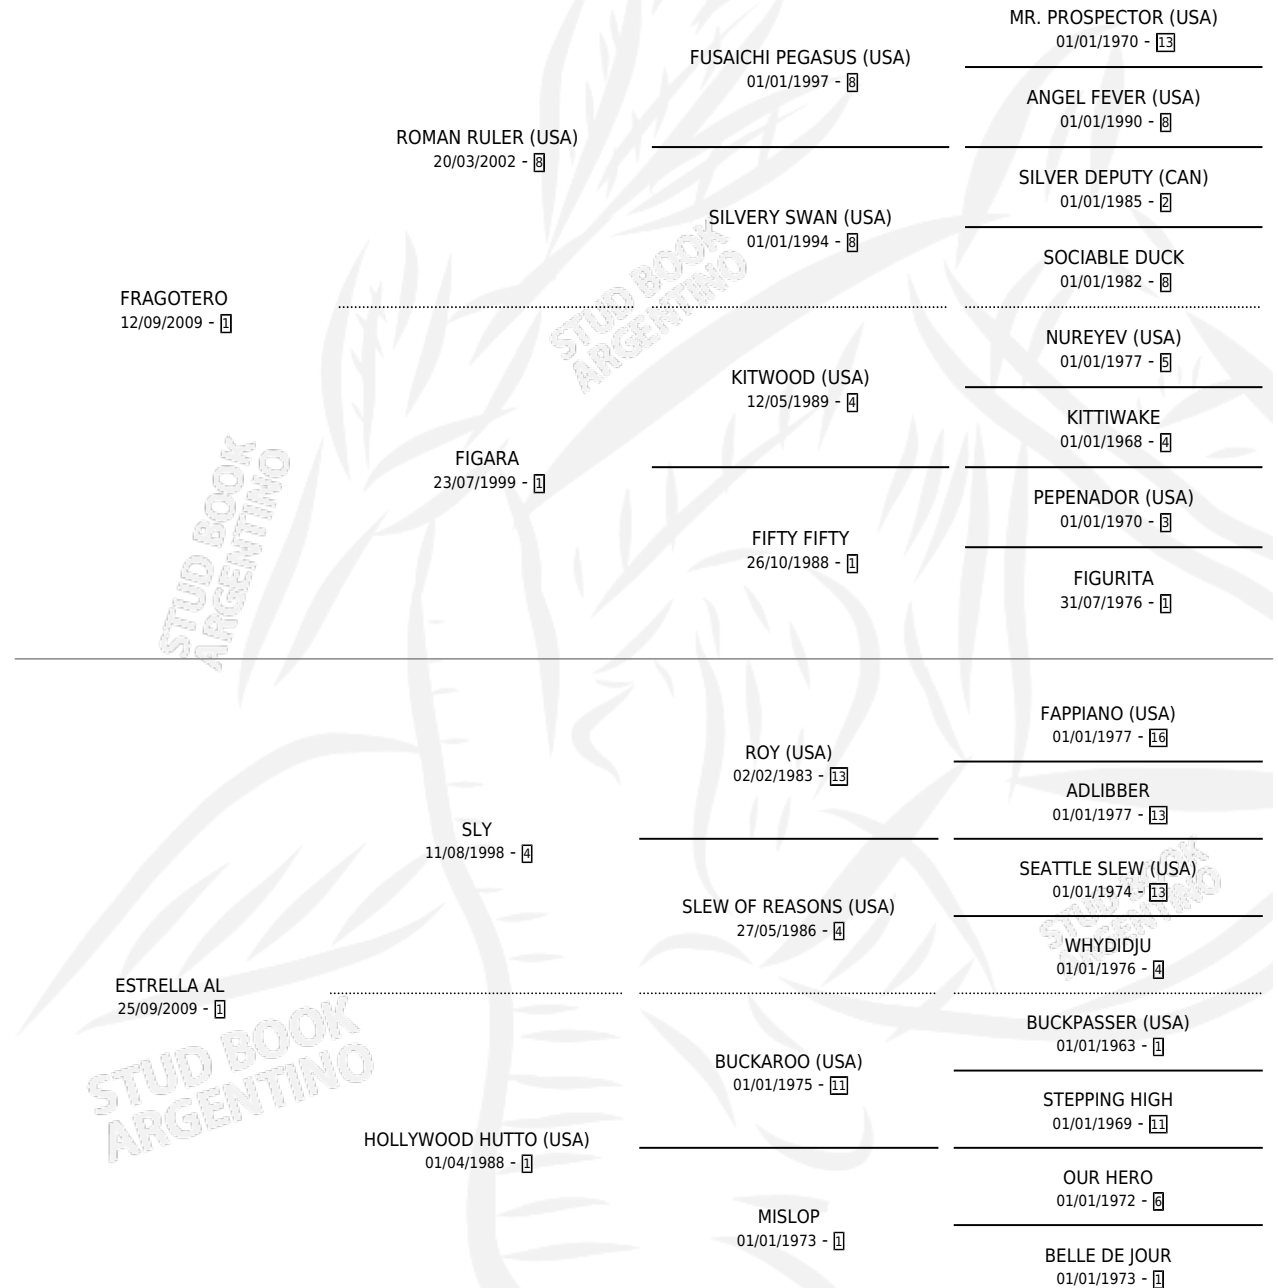

CHABON AL

por FRAGOTERO y ESTRELLA AL por SLY

Argentina · Macho · Zaino · SP · 17/07/2020
Familia 1 · Volumen 44

ESTADO

TIPIFICACIÓN SANGUÍNEA	X
TIPIFICACIÓN POR ADN	✓
PASAPORTE	✓
IDENTIFICACIÓN POR MICROCHIP	✓
REPRODUCTOR	X

Lugar de nacimiento: Capricornio

Criador: Testa Edgardo Ernesto y Testa Hugo Alberto

PEDIGREE