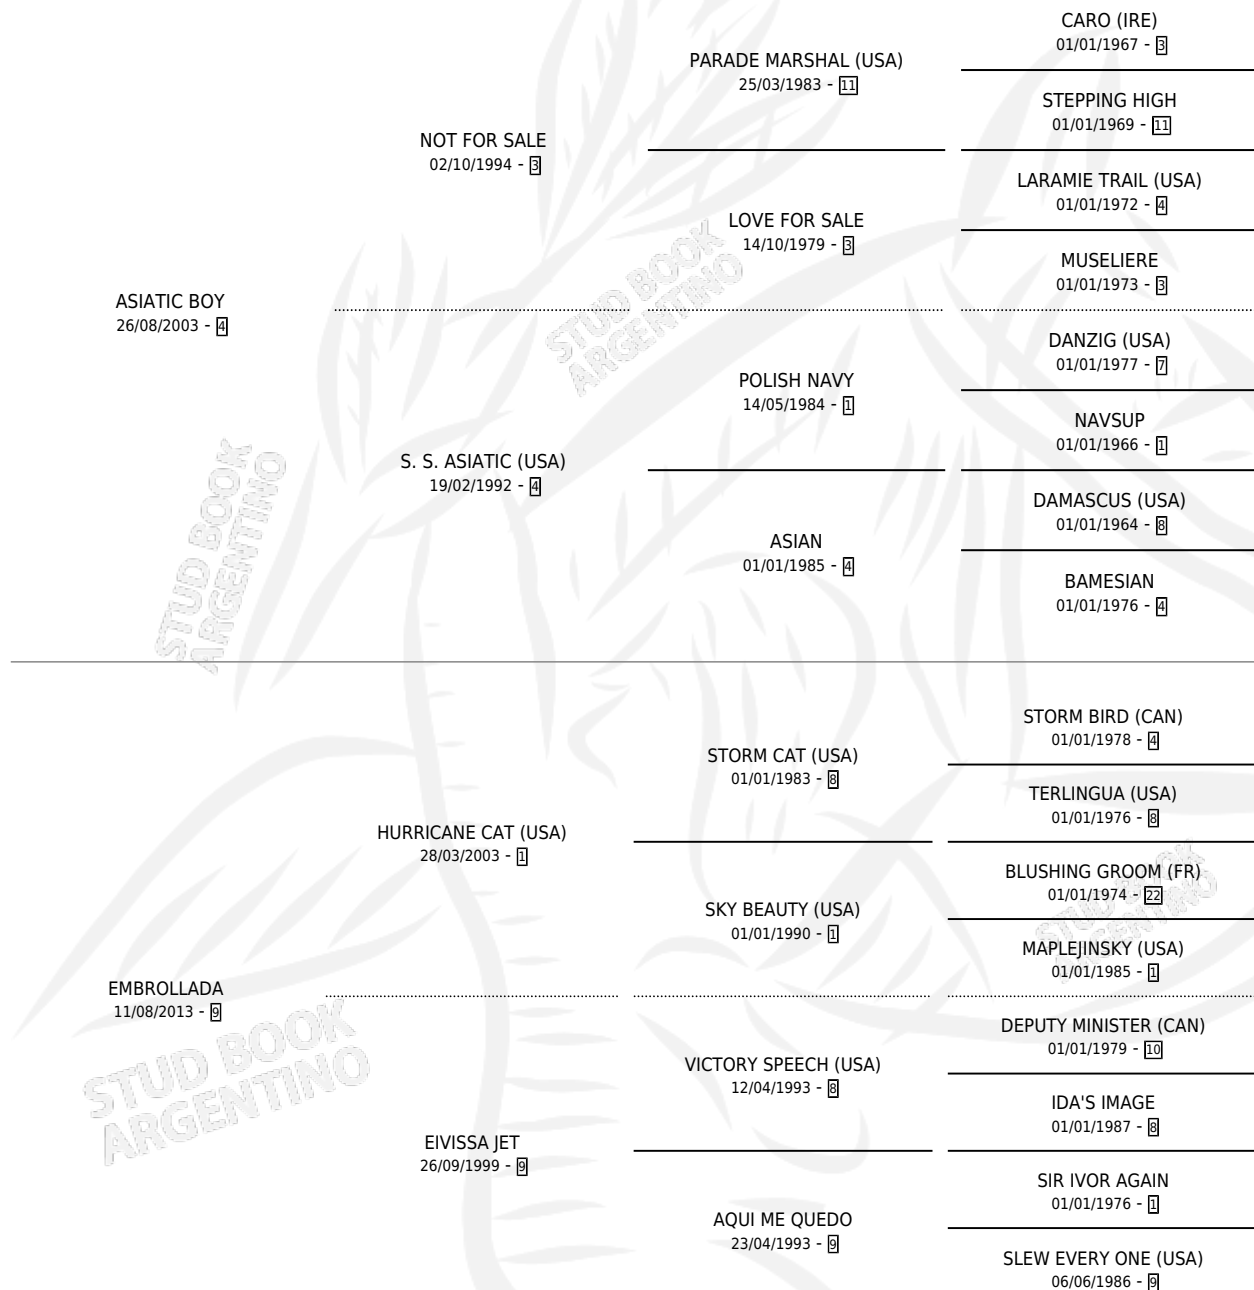

ASIALLADO

por ASIATIC BOY y EMBROLLADA por HURRICANE CAT (USA)

Argentina · Macho · Zaino · SP · 23/09/2020
Familia 9-f · Volumen 44

ESTADO

TIPIFICACIÓN SANGUÍNEA	X
TIPIFICACIÓN POR ADN	✓
PASAPORTE	✓
IDENTIFICACIÓN POR MICROCHIP	✓
REPRODUCTOR	X

Lugar de nacimiento: La Mission Robles
Criador: Bingo Horse S.A.

PEDIGREE

CAMPAÑA

Solo carreras oficiales de Argentina

POR EDAD

EDAD	CC	1°	2°	3°	4°	5°	NP	CLC	CLG	CLCG1	CLGG1	IMPORTE	GANANCIA / CC
5 AÑOS	2	0	0	0	0	0	2	0	0	0	0	\$100,000	\$50,000
TOTALES	2	0	0	0	0	0	2	0	0	0	0	\$100,000	\$50,000
%		0.0%	0.0%	0.0%	0.0%	0.0%	100%	0.0%	0.0%	0.0%	0.0%		