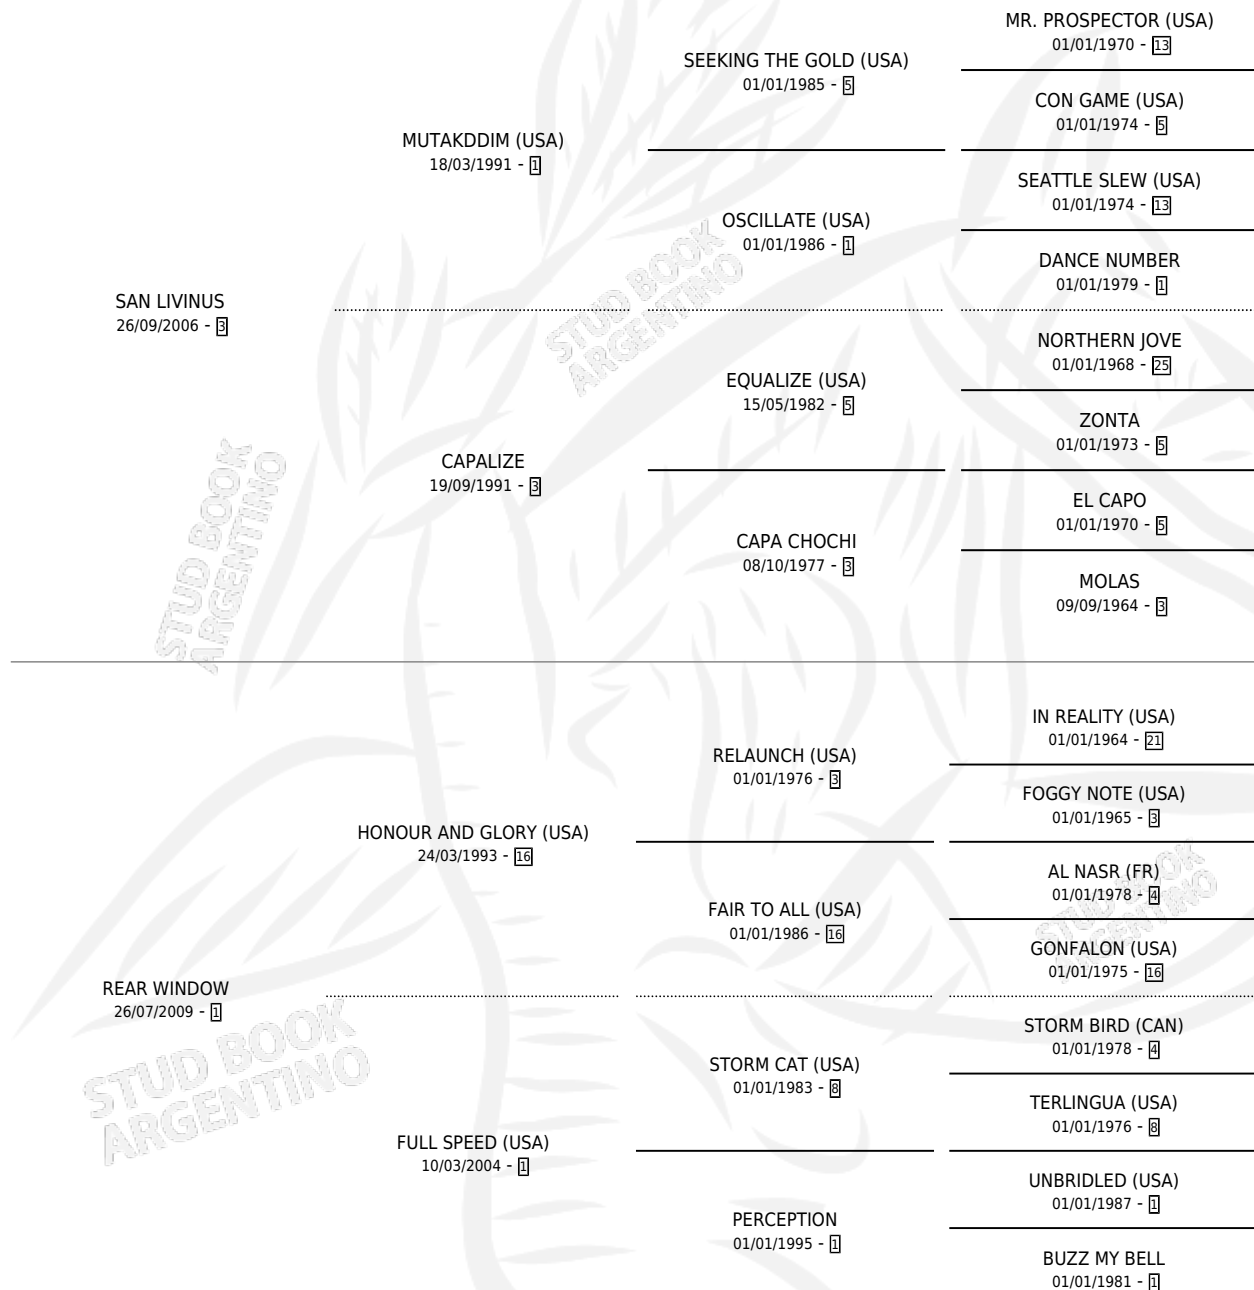

TEMERARIA SAN

por **SAN LIVINUS** y **REAR WINDOW** por **HONOUR AND GLORY (USA)**

Argentina · Hembra · Zaino · SP · 13/09/2020
Familia 1 · Volumen 44

ESTADO

TIPIFICACIÓN SANGUÍNEA	X
TIPIFICACIÓN POR ADN	✓
PASAPORTE	✓
IDENTIFICACIÓN POR MICROCHIP	✓
REPRODUCTOR	X

Lugar de nacimiento: El Emir
Criador: El Emir

PEDIGREE

TEMERARIA SAN

Datos oficiales del Stud Book Argentino

Documento generado el 05/05/2026

studbook.org.ar