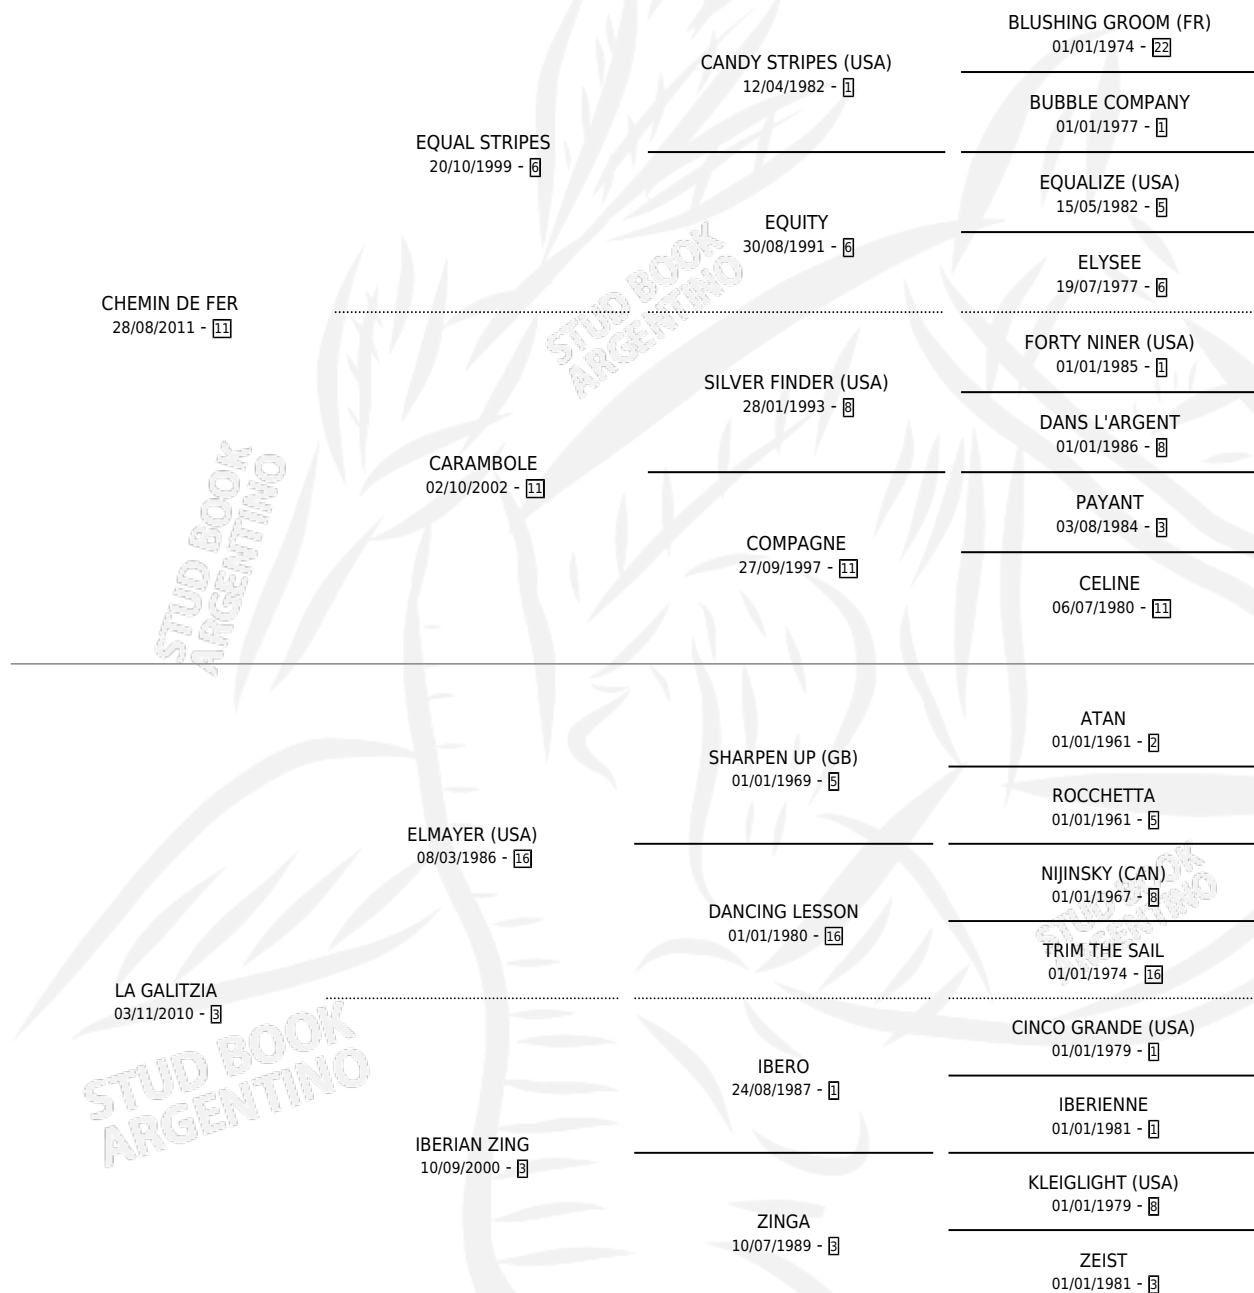

DARK

por CHEMIN DE FER y LA GALITZIA por ELMAYER (USA)

Argentina · Macho · Zaino · SP · 18/11/2020
Familia 3-e · Volumen 44

ESTADO

TIPIFICACIÓN SANGUÍNEA	X
TIPIFICACIÓN POR ADN	X
PASAPORTE	X
IDENTIFICACIÓN POR MICROCHIP	X
REPRODUCTOR	X

Lugar de nacimiento: La Carolina

Criador: La Carolina

PEDIGREE

DARK

Datos oficiales del Stud Book Argentino

Documento generado el 04/05/2026

studbook.org.ar