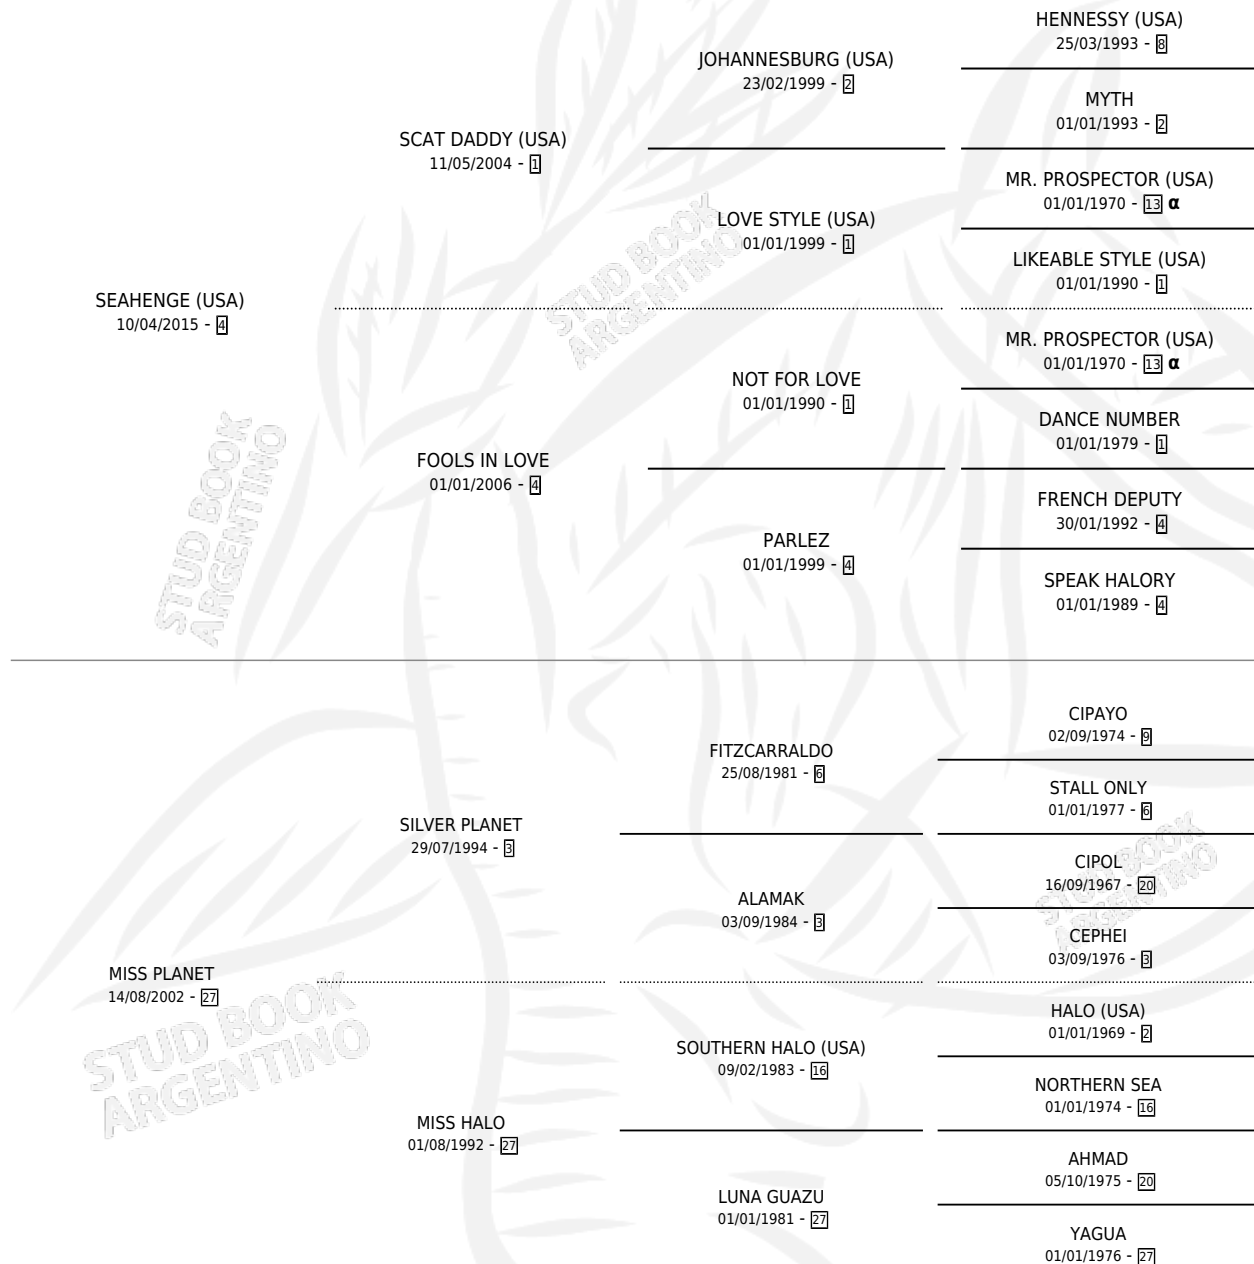

BROUD

por **SEAHENGE (USA)** y **MISS PLANET** por **SILVER PLANET**

Argentina · Macho · Zaino · SP · 23/07/2020
Familia 27-a · Volumen 44

ESTADO

TIPIFICACIÓN SANGUÍNEA	X
TIPIFICACIÓN POR ADN	✓
PASAPORTE	✓
IDENTIFICACIÓN POR MICROCHIP	✓
REPRODUCTOR	X

Lugar de nacimiento: Rodeo Chico
Criador: Rodeo Chico

PEDIGREE

INBREEDING : α

EXPORTACIÓN / IMPORTACIÓN

FECHA	MOVIMIENTO	PAÍS
26/10/2022	EXPORTADO	URUGUAY

BROUD

Datos oficiales del Stud Book Argentino

Documento generado el 25/04/2026