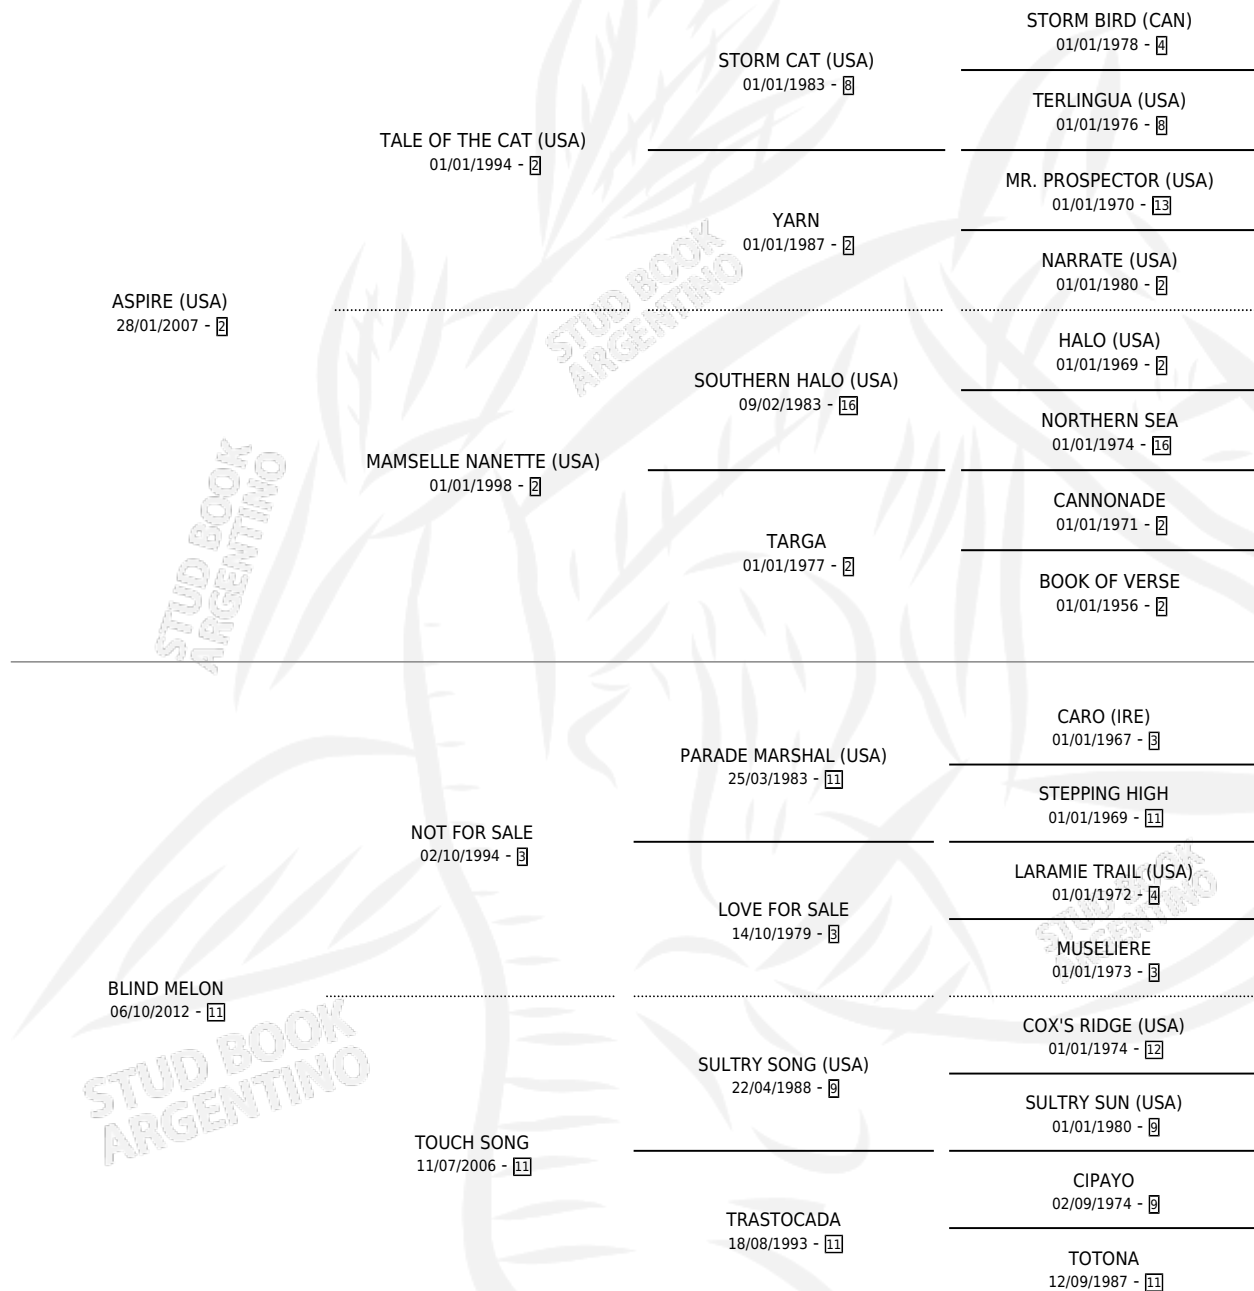

EL MELON CIEGO

por **ASPIRE (USA)** y **BLIND MELON** por **NOT FOR SALE**

Argentina · Macho · Zaino · SP · 24/07/2020
Familia 11-f · Volumen 44

ESTADO

TIPIFICACIÓN SANGUÍNEA	X
TIPIFICACIÓN POR ADN	✓
PASAPORTE	✓
IDENTIFICACIÓN POR MICROCHIP	✓
REPRODUCTOR	X

Lugar de nacimiento: Vadarkblar

Criador: Vadarkblar

PEDIGREE

CAMPAÑA

Solo carreras oficiales de Argentina

POR EDAD

EDAD	CC	1°	2°	3°	4°	5°	NP	CLC	CLG	CLCG1	CLGG1	IMPORTE	GANANCIA / CC
2 AÑOS	1	0	0	0	0	0	1	0	0	0	0	\$0	\$0
3 AÑOS	8	1	1	1	0	1	4	0	0	0	0	\$1,821,566	\$227,696
4 AÑOS	2	0	0	0	0	0	2	0	0	0	0	\$149,000	\$74,500
TOTALES	11	1	1	1	0	1	7	0	0	0	0	\$1,970,566	\$179,142
%		9.1%	9.1%	9.1%	0.0%	9.1%	63.6%	0.0%	0.0%	0.0%	0.0%		