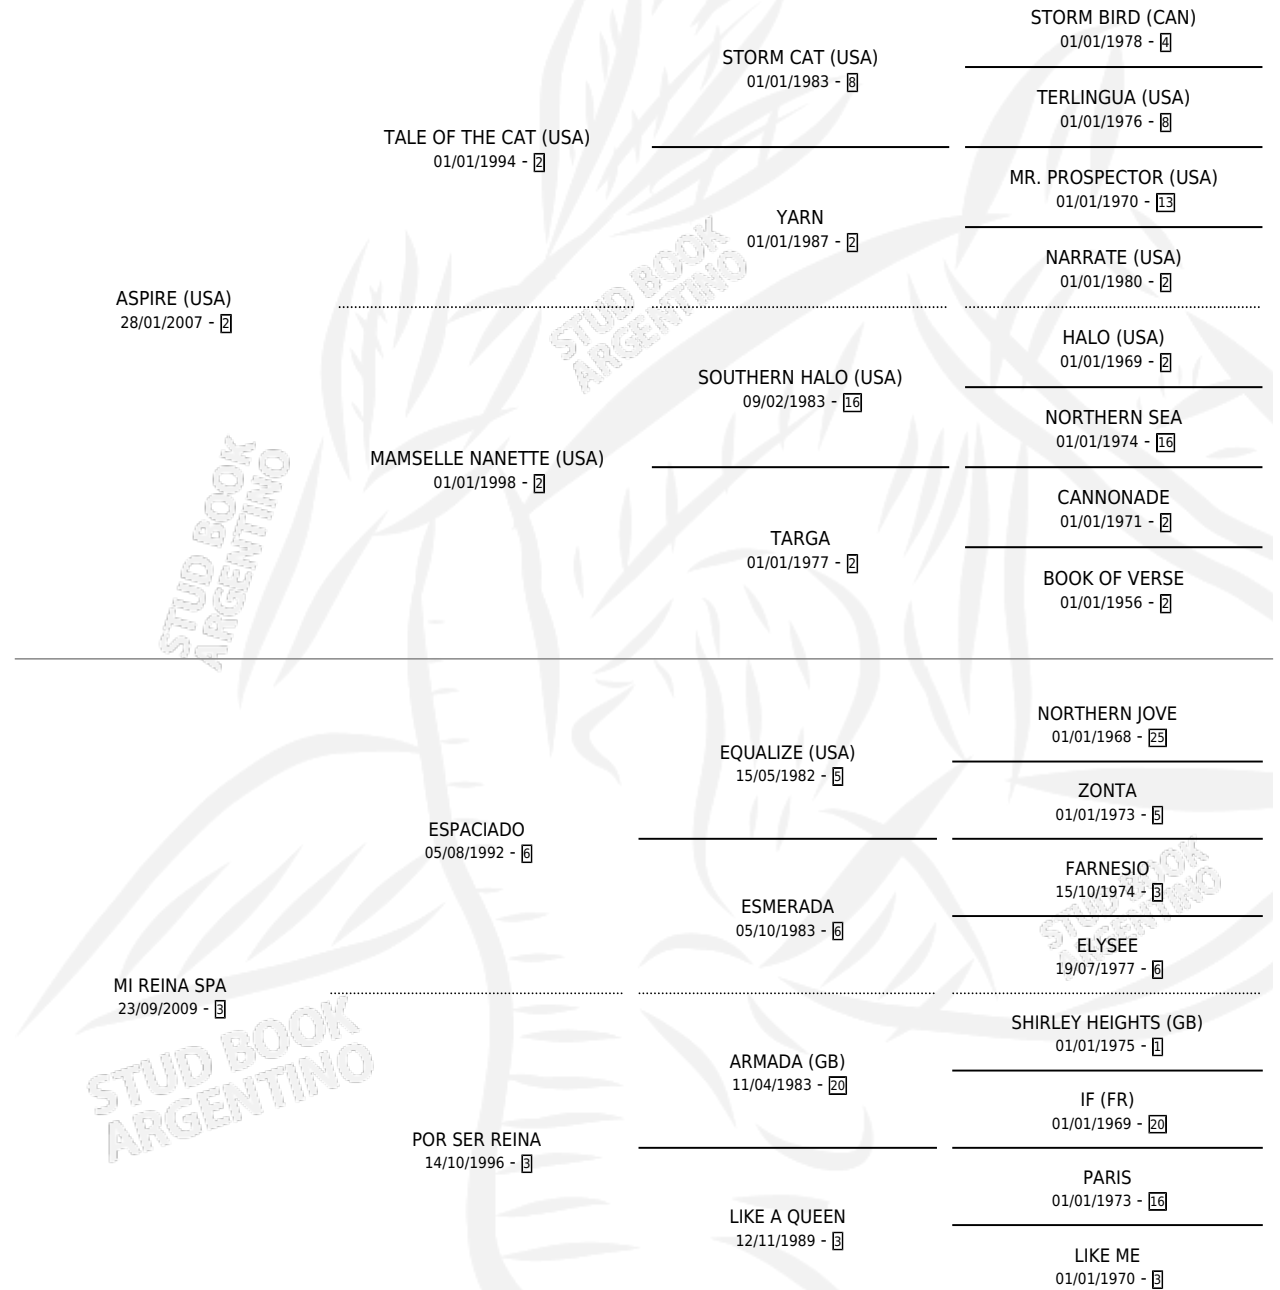

EL REY EMERITO

por **ASPIRE (USA)** y **MI REINA SPA** por **ESPACIADO**

Argentina · Macho · Zaino · SP · 03/08/2020
Familia 3-i · Volumen 44

ESTADO

TIPIFICACIÓN SANGUÍNEA	X
TIPIFICACIÓN POR ADN	✓
PASAPORTE	✓
IDENTIFICACIÓN POR MICROCHIP	✓
REPRODUCTOR	X

Lugar de nacimiento: Vadarkblar

Criador: Vadarkblar

PEDIGREE