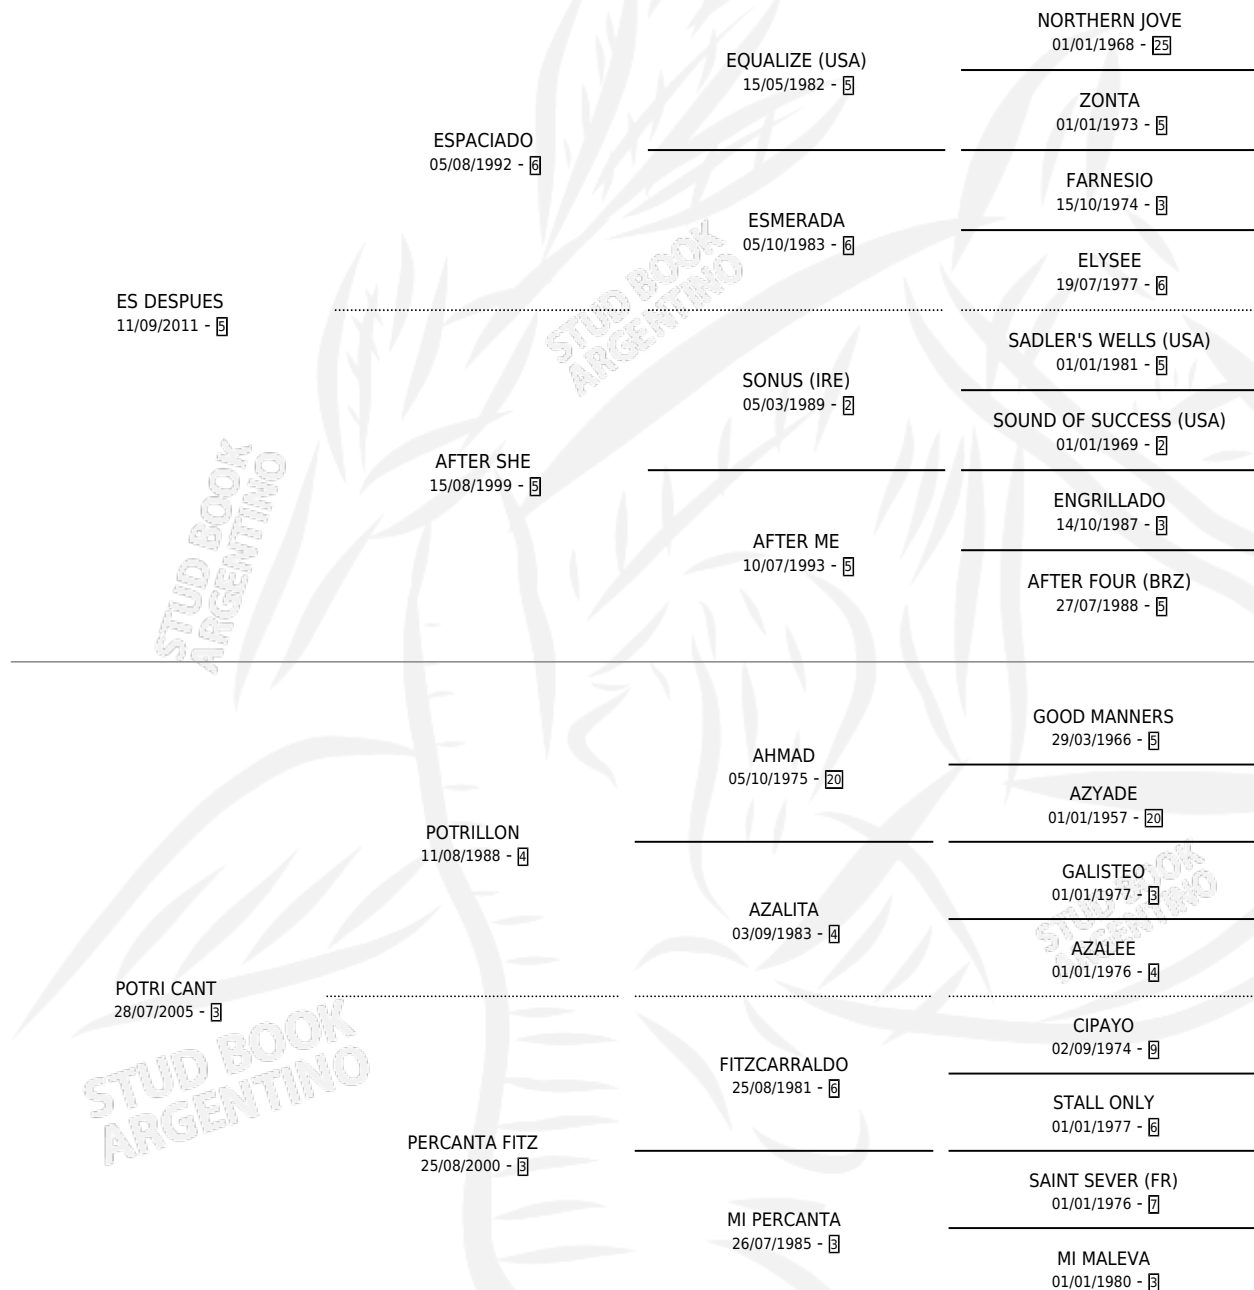

ES DE POTRI

por **ES DESPUES** y **POTRI CANT** por **POTRILLON**

Argentina · Hembra · Alazan · SP · 03/09/2020
Familia 3-h · Volumen 44

ESTADO

TIPIFICACIÓN SANGUÍNEA	X
TIPIFICACIÓN POR ADN	✓
PASAPORTE	✓
IDENTIFICACIÓN POR MICROCHIP	✓
REPRODUCTOR	X

Lugar de nacimiento: Vadarkblar

Criador: Vadarkblar

PEDIGREE

CAMPAÑA

Solo carreras oficiales de Argentina

POR EDAD

EDAD	CC	1°	2°	3°	4°	5°	NP	CLC	CLG	CLCG1	CLGG1	IMPORTE	GANANCIA / CC
2 AÑOS	2	0	0	0	0	0	2	0	0	0	0	\$30,000	\$15,000
3 AÑOS	7	0	2	1	0	1	3	0	0	0	0	\$1,718,500	\$245,500
4 AÑOS	9	0	1	1	3	3	1	0	0	0	0	\$3,807,000	\$423,000
5 AÑOS	5	0	2	2	1	0	0	0	0	0	0	\$3,975,000	\$795,000
TOTALES	23	0	5	4	4	4	6	0	0	0	0	\$9,530,500	\$414,370
%		0.0%	21.7%	17.4%	17.4%	17.4%	26.1%	0.0%	0.0%	0.0%	0.0%		

Placés en San Isidro y Palermo en 23 carreras disputadas.

POR DISTANCIA

HIPODROMO	CC	1°	2°	3°	4°	5°	NP	CLC	CLG	CLG1	CLGG1	IMPORTE
SAN ISIDRO	17	0	4	3	3	2	5	0	0	0	0	\$6,530,500
1600 MTS	4	0	2	1	1	0	0	0	0	0	0	\$3,255,000
2000 MTS	10	0	2	2	2	1	3	0	0	0	0	\$3,160,500
1800 MTS	1	0	0	0	0	1	0	0	0	0	0	\$85,000
1400 MTS	1	0	0	0	0	0	1	0	0	0	0	\$0
1200 MTS	1	0	0	0	0	0	1	0	0	0	0	\$30,000
PALERMO	6	0	1	1	1	2	1	0	0	0	0	\$3,000,000
1800 MTS	2	0	0	1	0	1	0	0	0	0	0	\$980,000
2000 MTS	1	0	0	0	1	0	0	0	0	0	0	\$570,000
1600 MTS	1	0	0	0	0	1	0	0	0	0	0	\$260,000
2200 MTS	1	0	1	0	0	0	0	0	0	0	0	\$1,190,000
800 MTS	1	0	0	0	0	0	1	0	0	0	0	\$0