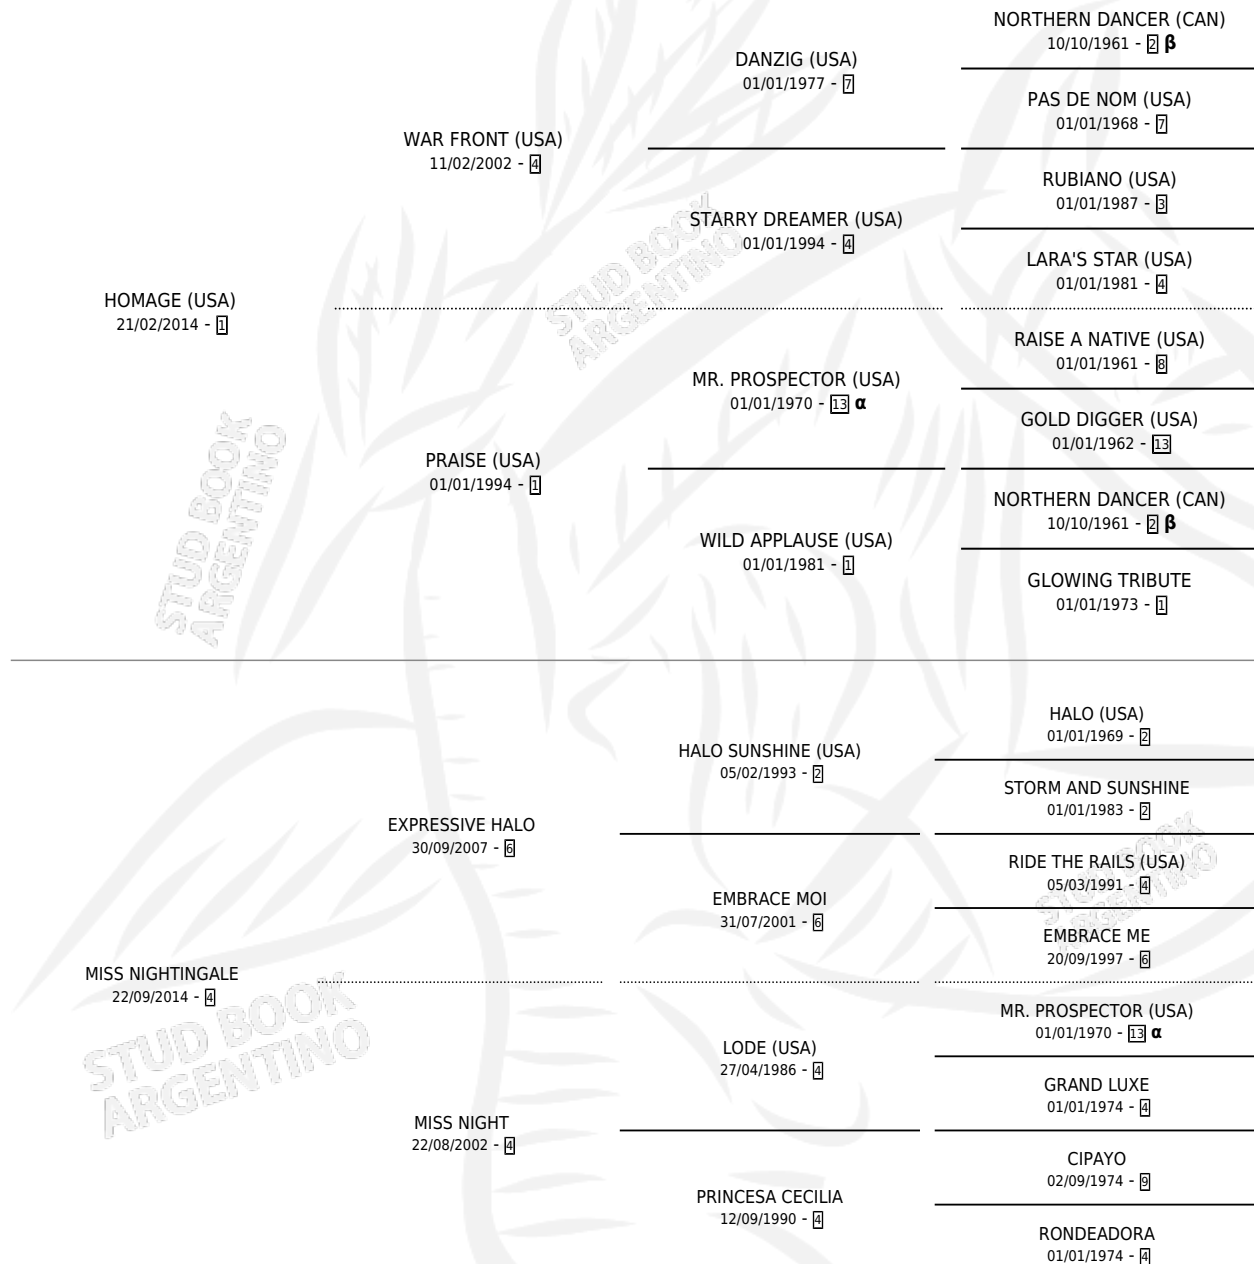

LITTLE ROCKET

por **HOMAGE (USA)** y **MISS NIGHTINGALE** por
EXPRESSIVE HALO

Argentina · Macho · Zaino · SP · 17/09/2020
Familia 4-m · Volumen 44

ESTADO

TIPIFICACIÓN SANGUÍNEA	X
TIPIFICACIÓN POR ADN	✓
PASAPORTE	✓
IDENTIFICACIÓN POR MICROCHIP	✓
REPRODUCTOR	X

Lugar de nacimiento: Don Yeye
Criador: Mederos Juan Claudio

PEDIGREE

INBREEDING : **α,β**

LITTLE ROCKET

Datos oficiales del Stud Book Argentino

Documento generado el 02/05/2026

studbook.org.ar