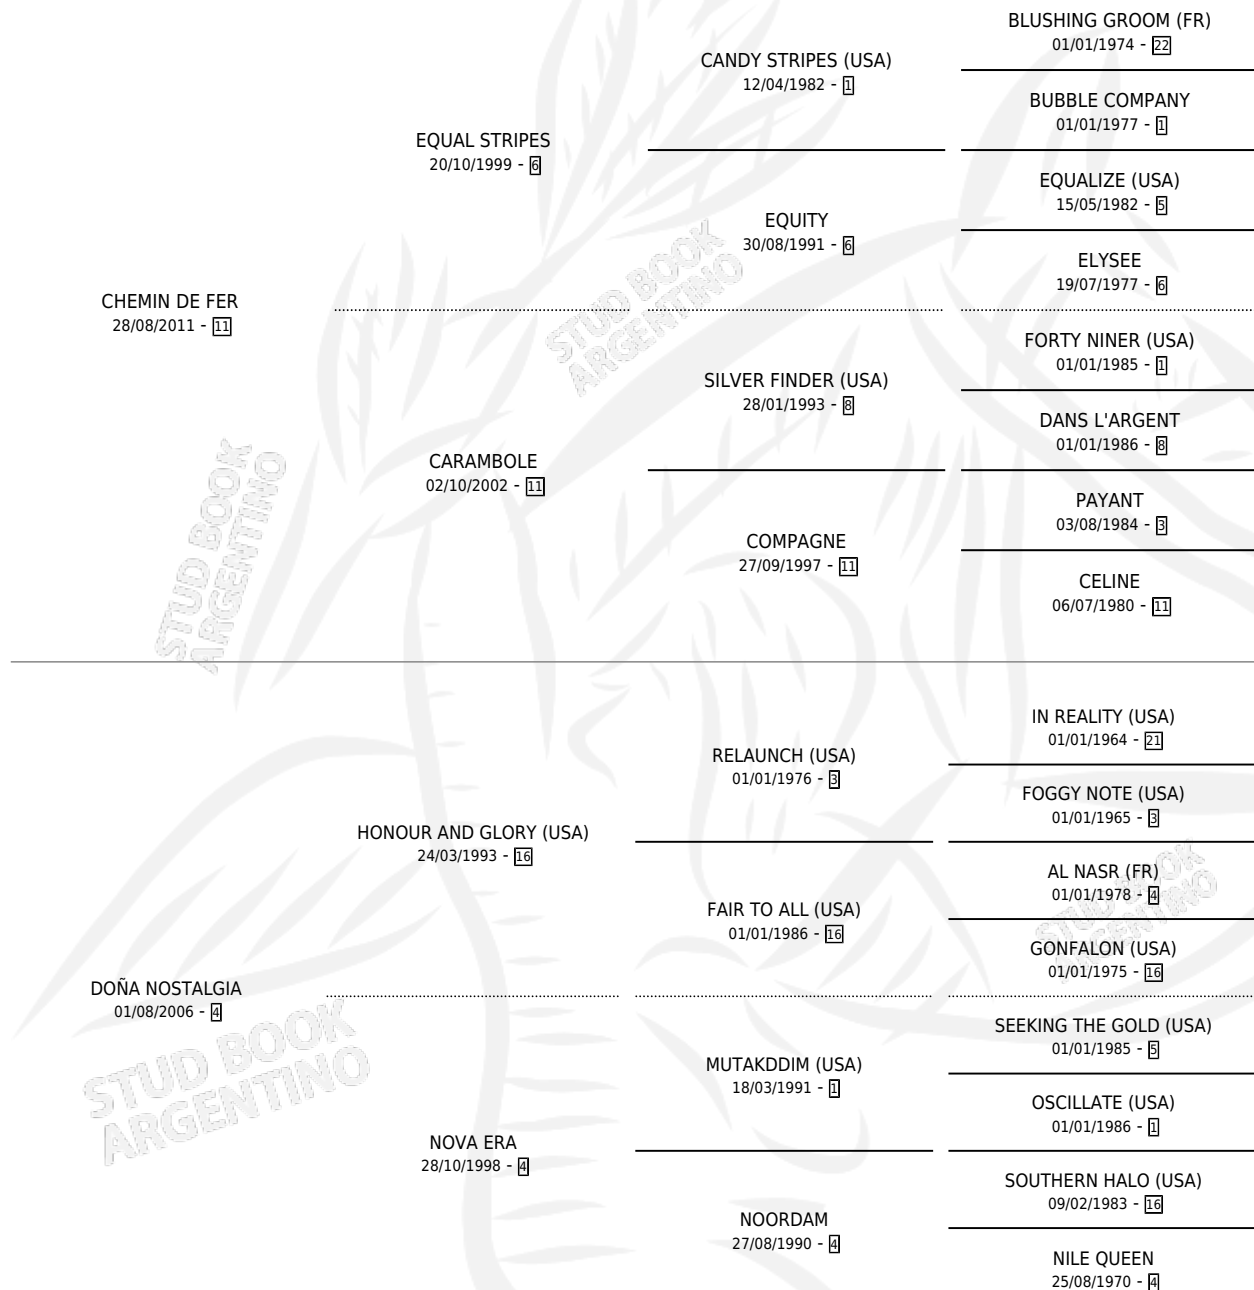

DOÑA VIA

por CHEMIN DE FER y DOÑA NOSTALGIA por HONOUR AND GLORY (USA)

Argentina · Hembra · Alazan · SP · 20/09/2020
Familia 4-I · Volumen 44

ESTADO

TIPIFICACIÓN SANGUÍNEA	X
TIPIFICACIÓN POR ADN	X
PASAPORTE	X
IDENTIFICACIÓN POR MICROCHIP	✓
REPRODUCTOR	X

Lugar de nacimiento: La Carolina
Criador: La Carolina

PEDIGREE