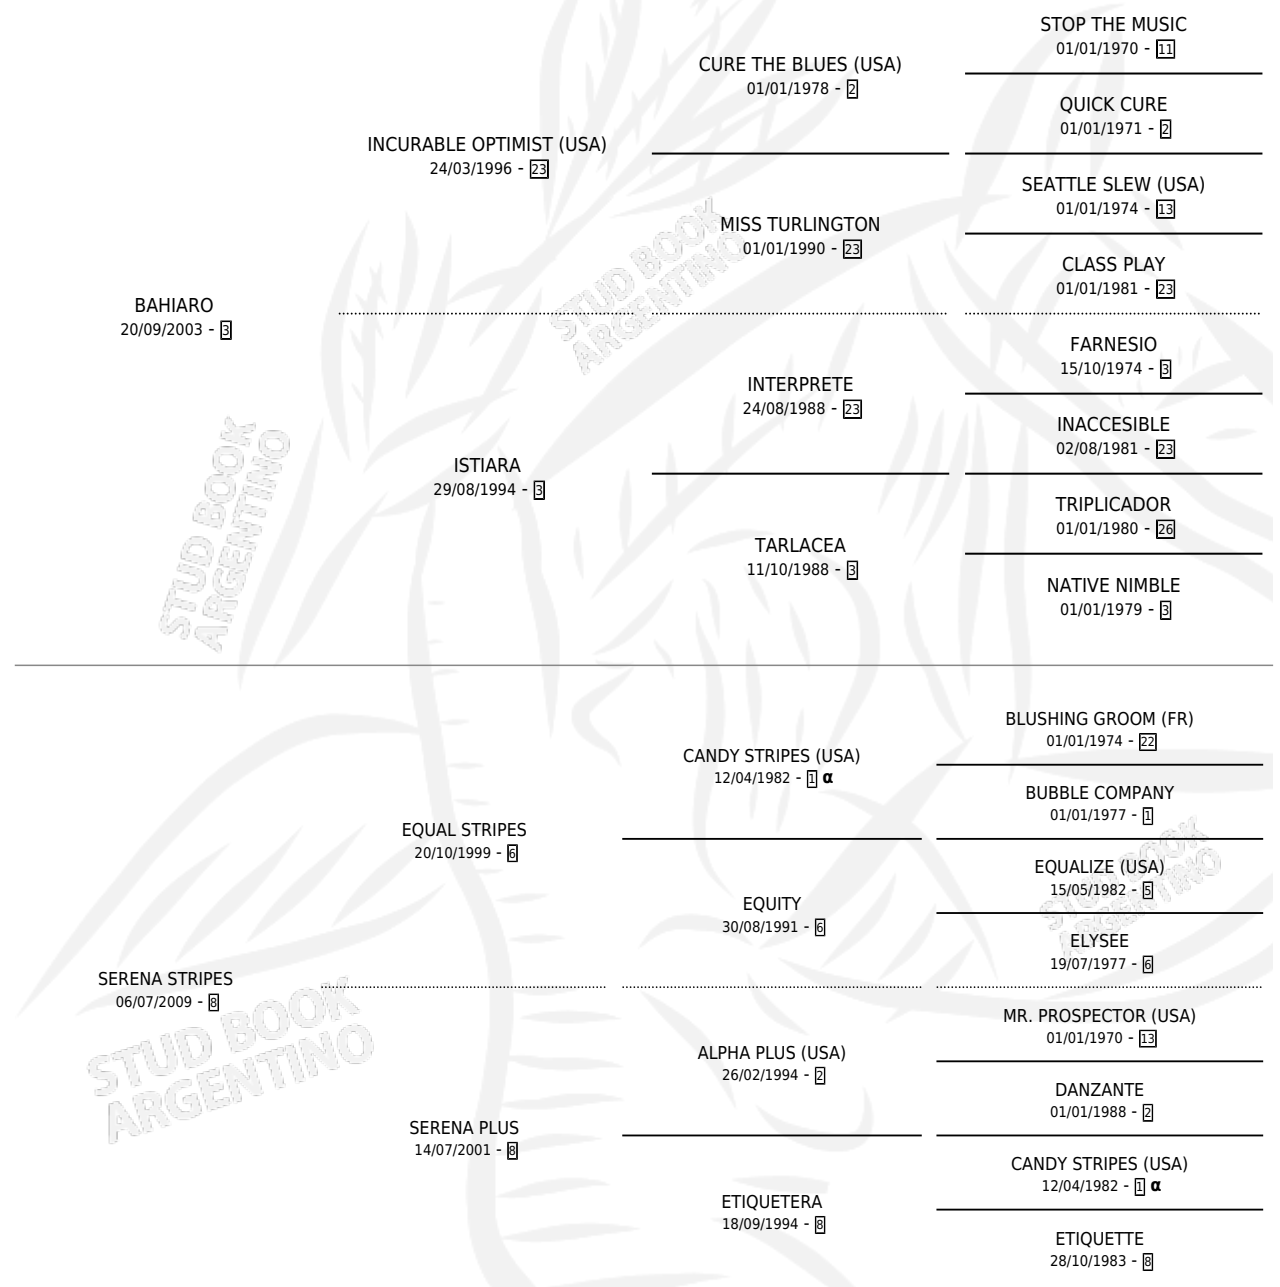

## PEDIGREE

por **BAHIARO** y **SERENA STRIPES** por **EQUAL STRIPES**

Argentina · Hembra · Alazan · SP · 19/07/2020  
Familia 8-j · Volumen 44

### ESTADO

TIPIFICACIÓN SANGUÍNEA	X
TIPIFICACIÓN POR ADN	✓
PASAPORTE	✓
IDENTIFICACIÓN POR MICROCHIP	✓
REPRODUCTOR	X

**Lugar de nacimiento:** Chiapill  
**Criador:** Chiapill S.A.

INBREEDING : α