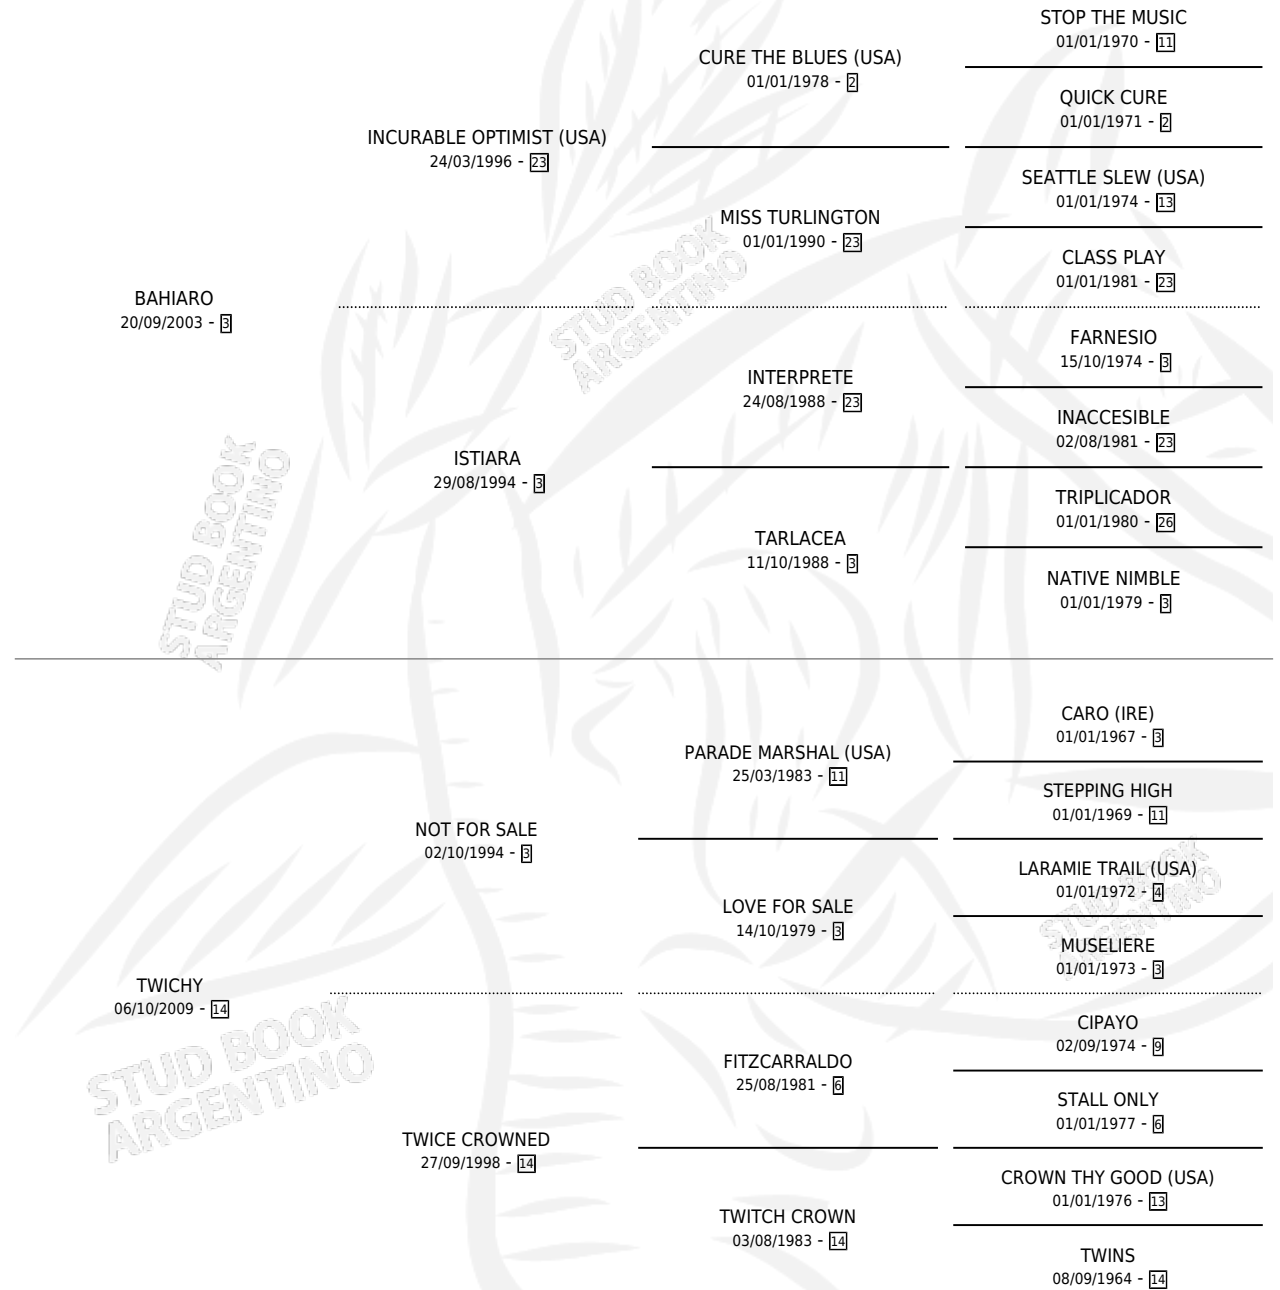

TWICH RECORD

por BAHIARO y TWICHY por NOT FOR SALE

Argentina · Macho · Alazan · SP · 19/08/2020
Familia 14-c · Volumen 44

ESTADO

TIPIFICACIÓN SANGUÍNEA	X
TIPIFICACIÓN POR ADN	X
PASAPORTE	X
IDENTIFICACIÓN POR MICROCHIP	X
REPRODUCTOR	X

Lugar de nacimiento: Chiapill

Criador: Chiapill S.A.

PEDIGREE

TWICH RECORD

Datos oficiales del Stud Book Argentino

Documento generado el 04/05/2026

studbook.org.ar