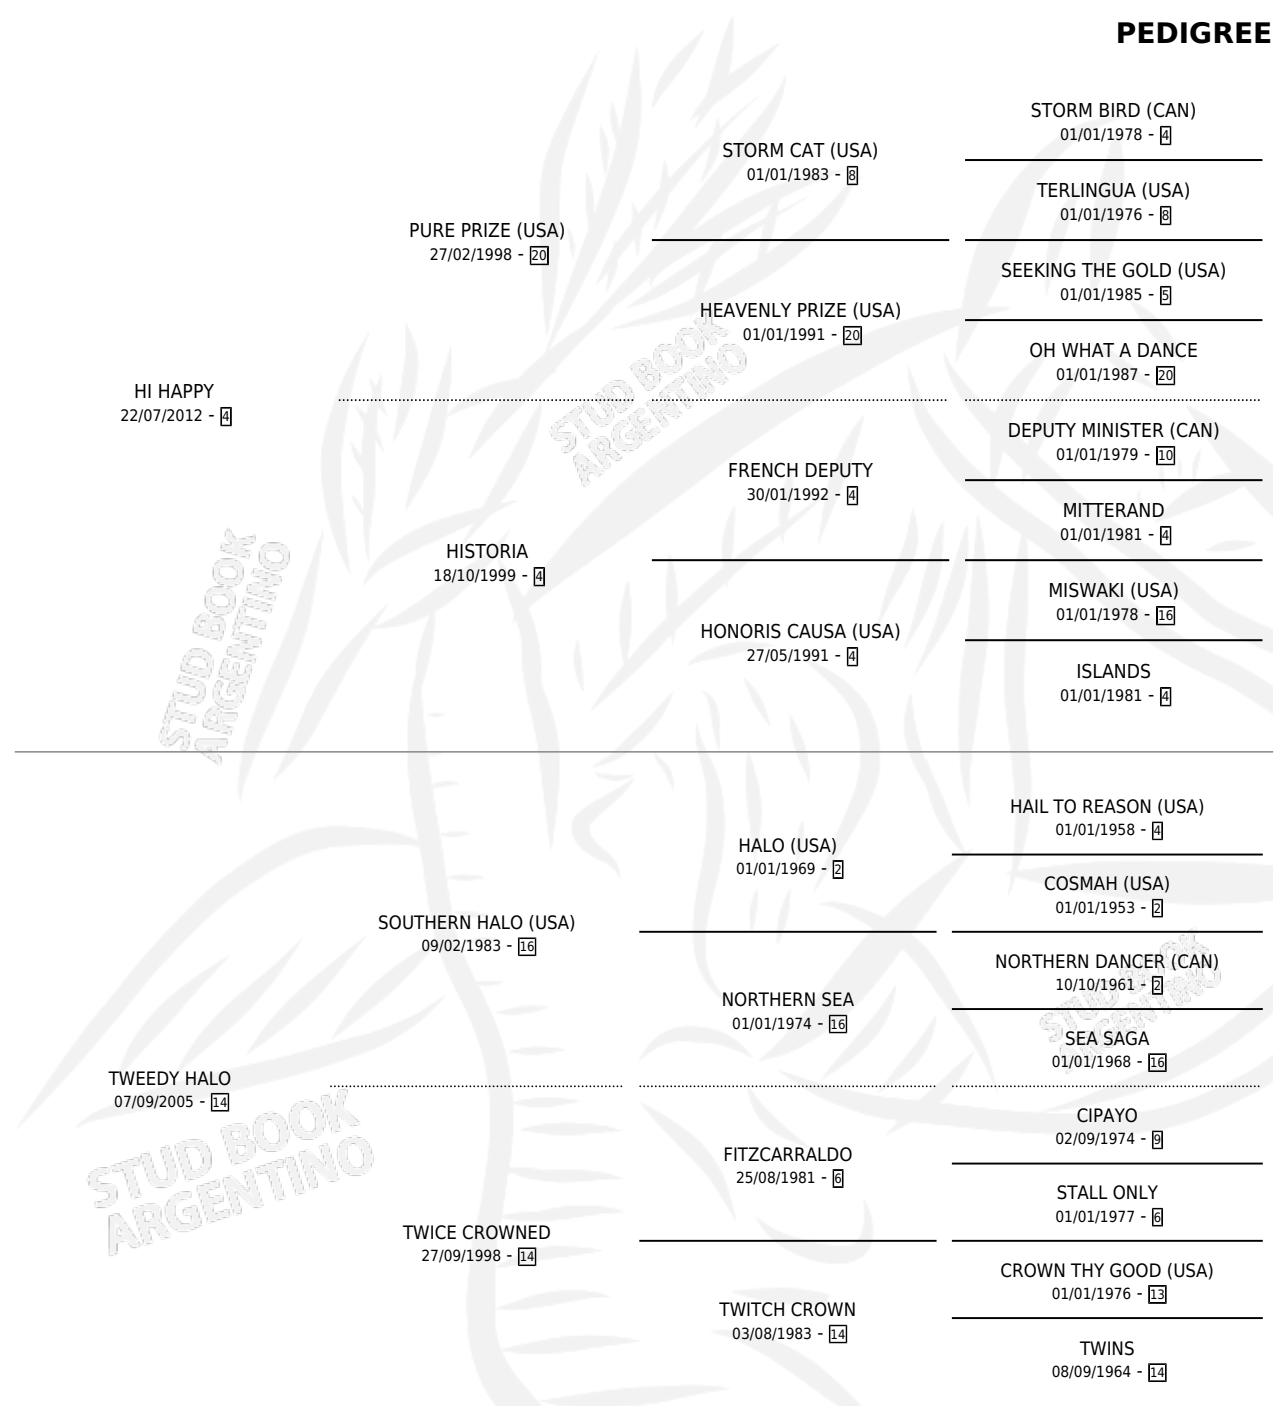

HI HALO

por HI HAPPY y TWEEDY HALO por SOUTHERN HALO
(USA)

Argentina · Hembra · Alazan · SP · 07/09/2020
Familia 14-c · Volumen 44

ESTADO

TIPIFICACIÓN SANGUÍNEA	X
TIPIFICACIÓN POR ADN	✓
PASAPORTE	✓
IDENTIFICACIÓN POR MICROCHIP	✓
REPRODUCTOR	✓

Lugar de nacimiento: Chiapill
Criador: Chiapill S.A.

PEDIGREE

CAMPAÑA

Solo carreras oficiales de Argentina

POR EDAD

EDAD	CC	1°	2°	3°	4°	5°	NP	CLC	CLG	CLCG1	CLGG1	IMPORTE	GANANCIA / CC
3 AÑOS	4	1	1	0	0	1	1	0	0	0	0	\$4,812,500	\$1,203,125
4 AÑOS	7	2	3	0	1	0	1	2	0	0	0	\$14,381,850	\$2,054,550
TOTALES	11	3	4	0	1	1	2	2	0	0	0	\$19,194,350	\$1,744,941
%		27.3%	36.4%	0.0%	9.1%	9.1%	18.2%	18.2%	0.0%	0.0%	0.0%		