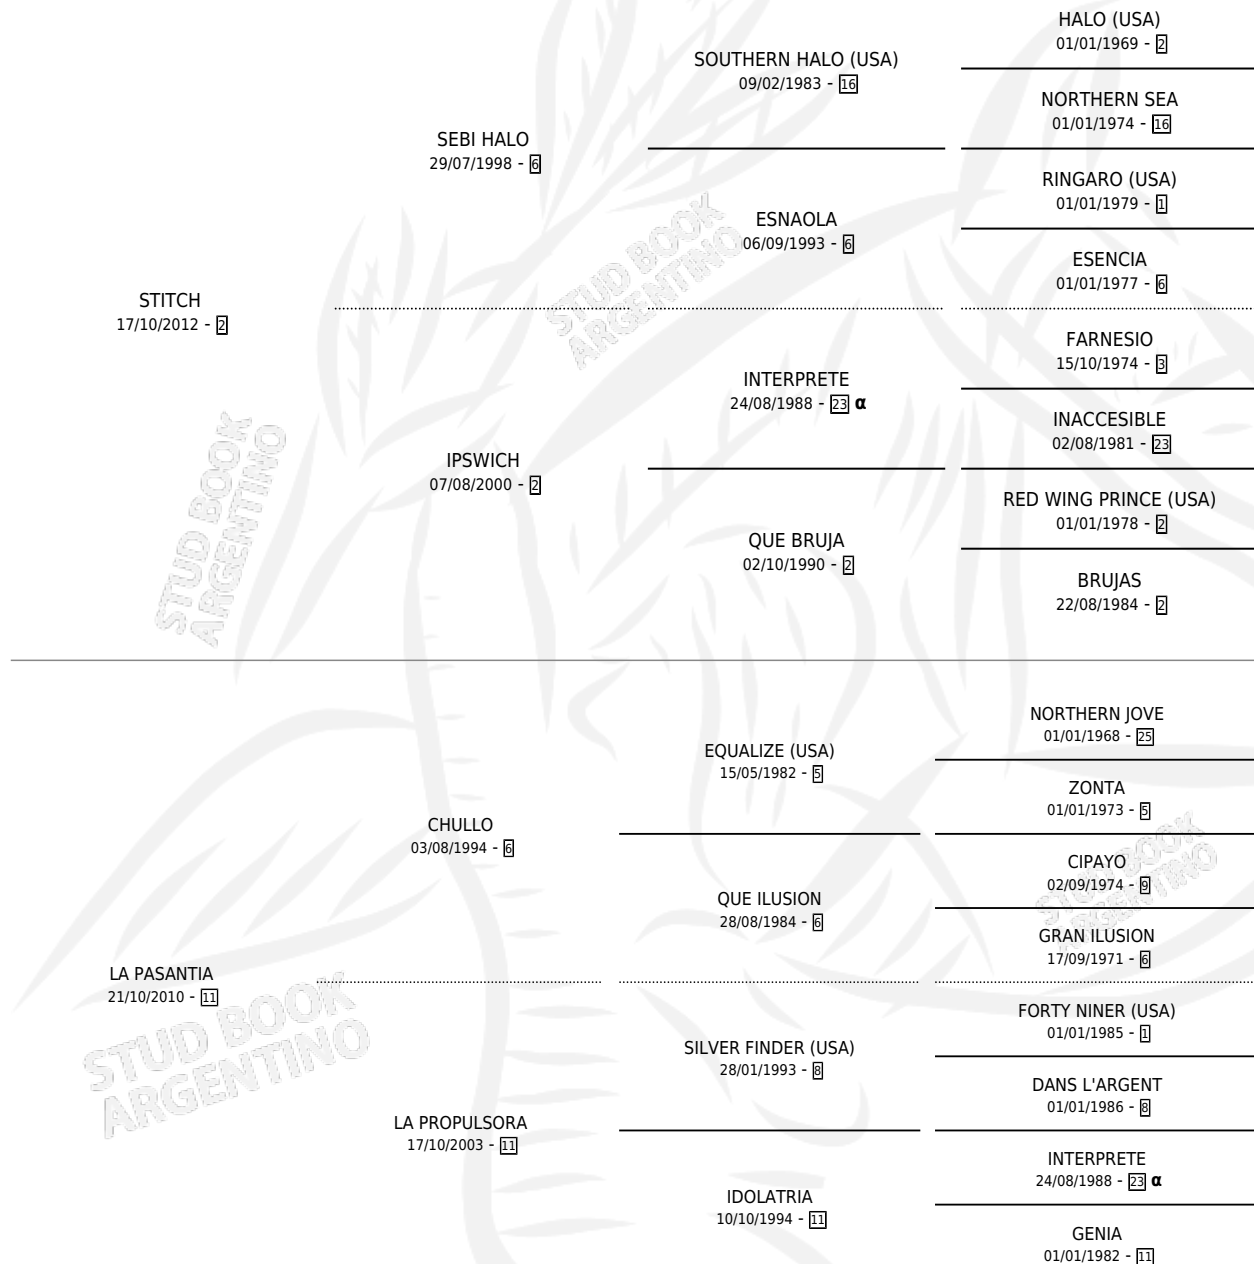

## ESTADO

TIPIFICACIÓN SANGUÍNEA	X
TIPIFICACIÓN POR ADN	✓
PASAPORTE	✓
IDENTIFICACIÓN POR MICROCHIP	✓
REPRODUCTOR	X

**Lugar de nacimiento:** Tiempo Record

**Criador:** Quintana Enrique Daniel

## PEDIGREE

INBREEDING :  $\alpha$