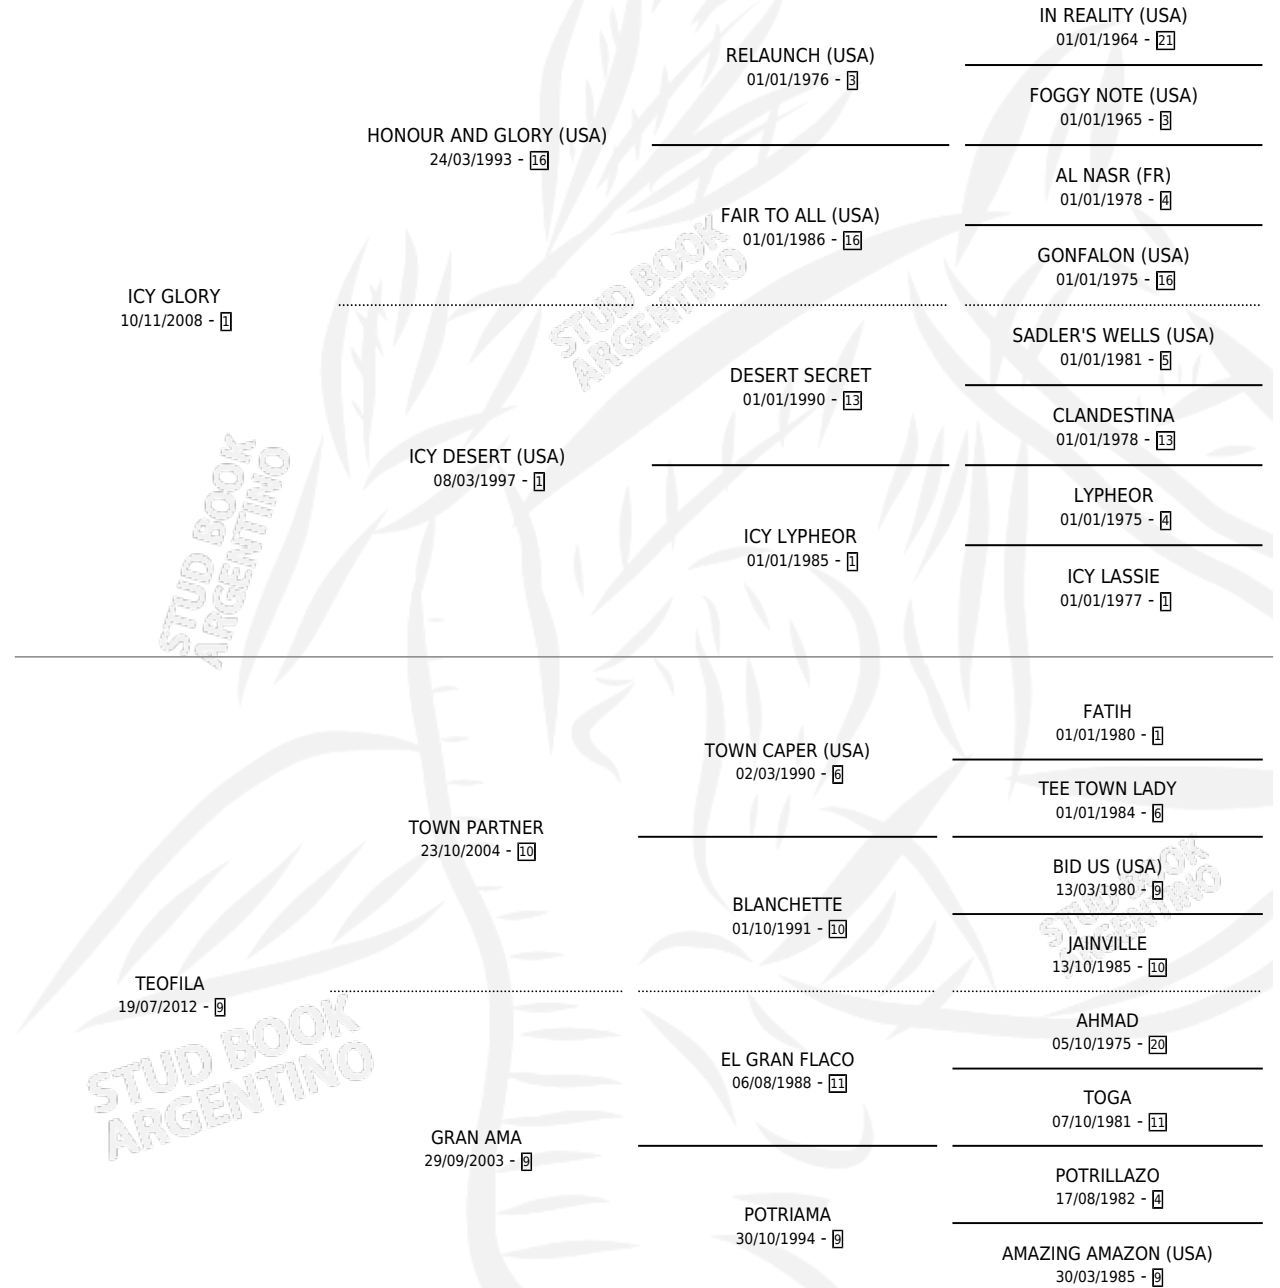

ICY HEART

por ICY GLORY y TEOFILA por TOWN PARTNER

Argentina · Macho · Zaino · SP · 23/10/2020
Familia 9-f · Volumen 44

ESTADO

TIPIFICACIÓN SANGUÍNEA	X
TIPIFICACIÓN POR ADN	✓
PASAPORTE	✓
IDENTIFICACIÓN POR MICROCHIP	✓
REPRODUCTOR	X

Lugar de nacimiento: El Entrevero

Criador: Ilincheta Dario Haroldo

PEDIGREE

ICY HEART

Datos oficiales del Stud Book Argentino

Documento generado el 02/05/2026

studbook.org.ar