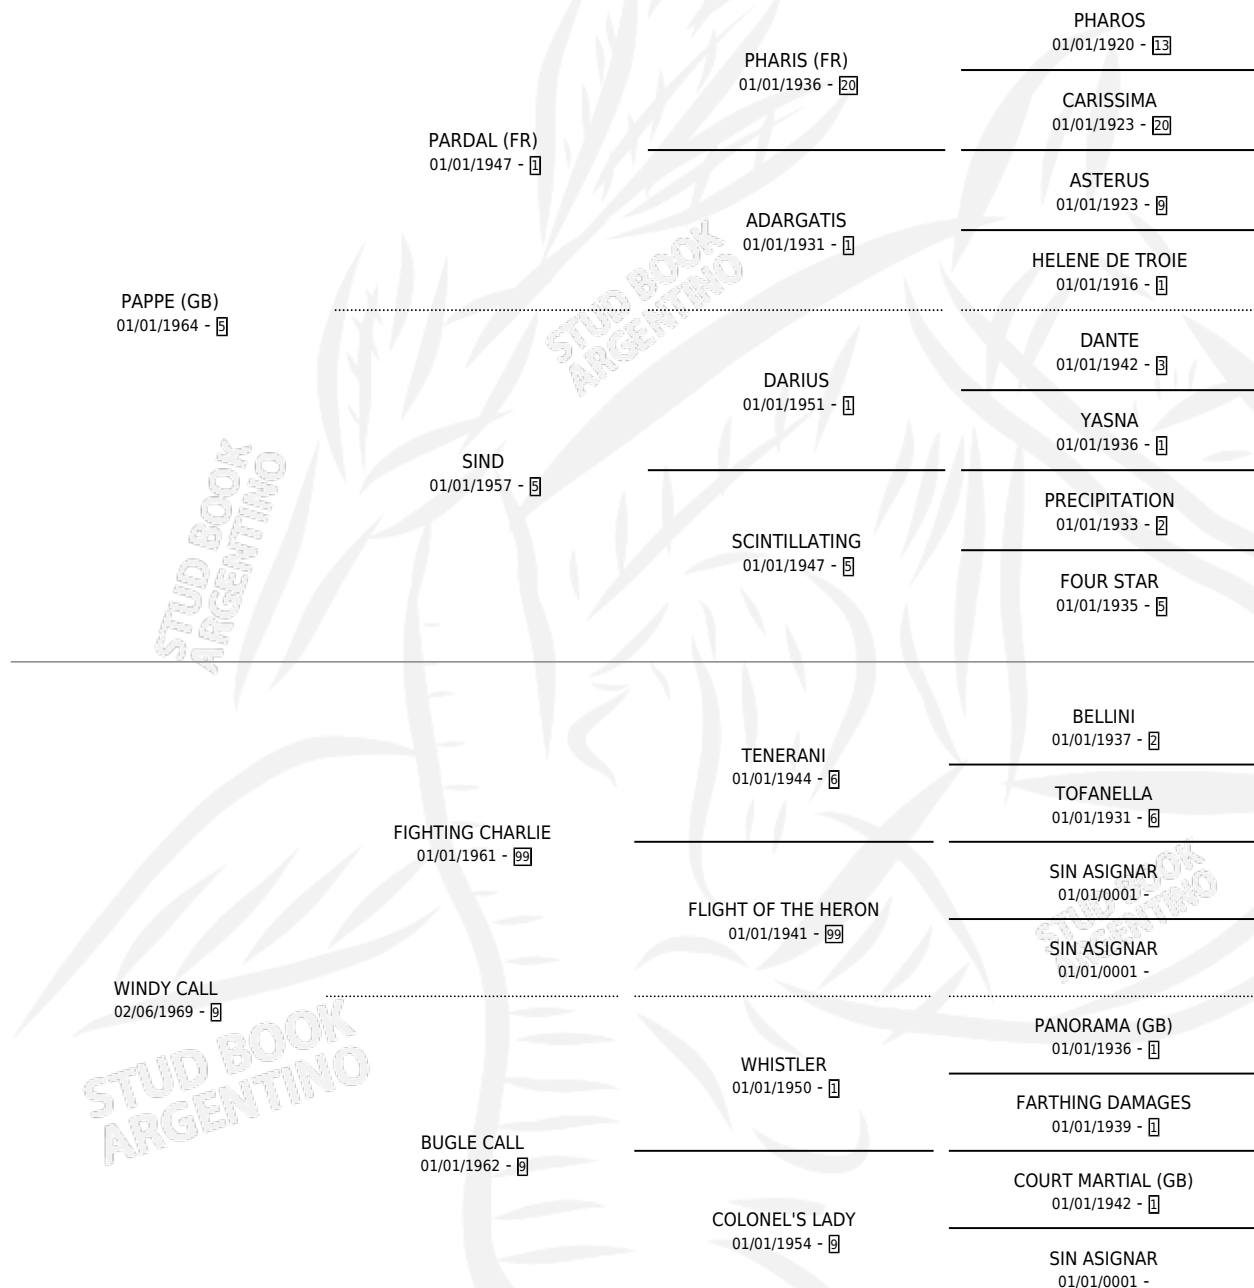

WINDY FILLY

por **PAPPE (GB)** y **WINDY CALL** por **FIGHTING CHARLIE**

Argentina · Hembra · Zaino · SP · 21/07/1978
Familia 9 · Volumen 30

ESTADO

TIPIFICACIÓN SANGUÍNEA	X
TIPIFICACIÓN POR ADN	X
PASAPORTE	X
IDENTIFICACIÓN POR MICROCHIP	X
REPRODUCTOR	✓

Lugar de nacimiento: Campo particular

Criador: Asociacion Cooperativa De Criadores De Caballos De Carrera

~

HIJOS

	MACHOS	HEMBRAS
2 NACIERON	1	1
1 CORRIERON	0	1

SIN ACTUACIONES

PEDIGREE

CAMPAÑA

Solo carreras oficiales de Argentina

POR EDAD

EDAD	CC	1°	2°	3°	4°	5°	NP	CLC	CLG	CLCG1	CLGG1	IMPORTE	GANANCIA / CC
4 AÑOS	1	1	0	0	0	0	0	0	0	0	0	\$0	\$0
TOTALES	1	1	0	0	0	0	0	0	0	0	0	\$0	\$0
%		100%	0.0%	0.0%	0.0%	0.0%	0.0%	0.0%	0.0%	0.0%	0.0%		