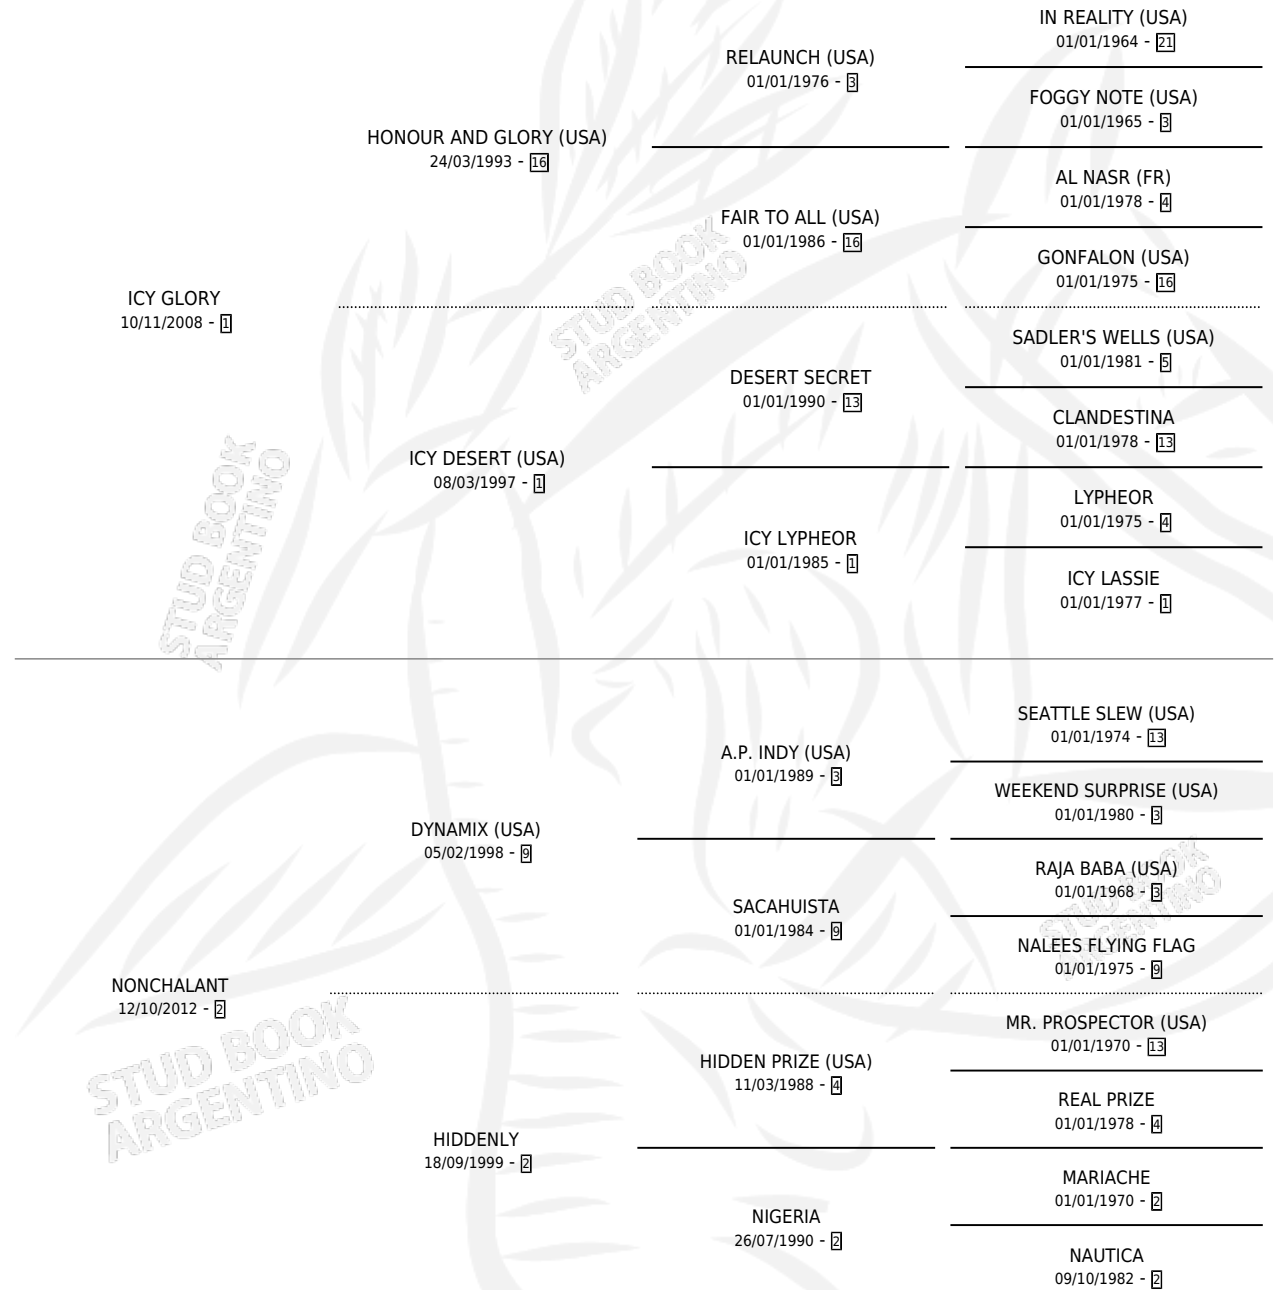

ICY LANT

por ICY GLORY y NONCHALANT por DYNAMIX (USA)

Argentina · Macho · Zaino · SP · 24/09/2020
Familia 2-h · Volumen 44

ESTADO

TIPIFICACIÓN SANGUÍNEA	X
TIPIFICACIÓN POR ADN	✓
PASAPORTE	✓
IDENTIFICACIÓN POR MICROCHIP	✓
REPRODUCTOR	X

Lugar de nacimiento: El Entrevero

Criador: Diestra Claudio Maximiliano y Contreras Hector Jose

PEDIGREE

CAMPAÑA

Solo carreras oficiales de Argentina

POR EDAD

EDAD	CC	1°	2°	3°	4°	5°	NP	CLC	CLG	CLCG1	CLGG1	IMPORTE	GANANCIA / CC
2 AÑOS	3	0	0	0	0	2	1	0	0	0	0	\$216,000	\$72,000
3 AÑOS	4	1	1	0	0	1	1	0	0	0	0	\$1,357,805	\$339,451
TOTALES	7	1	1	0	0	3	2	0	0	0	0	\$1,573,805	\$224,829
%		14.3%	14.3%	0.0%	0.0%	42.9%	28.6%	0.0%	0.0%	0.0%	0.0%		