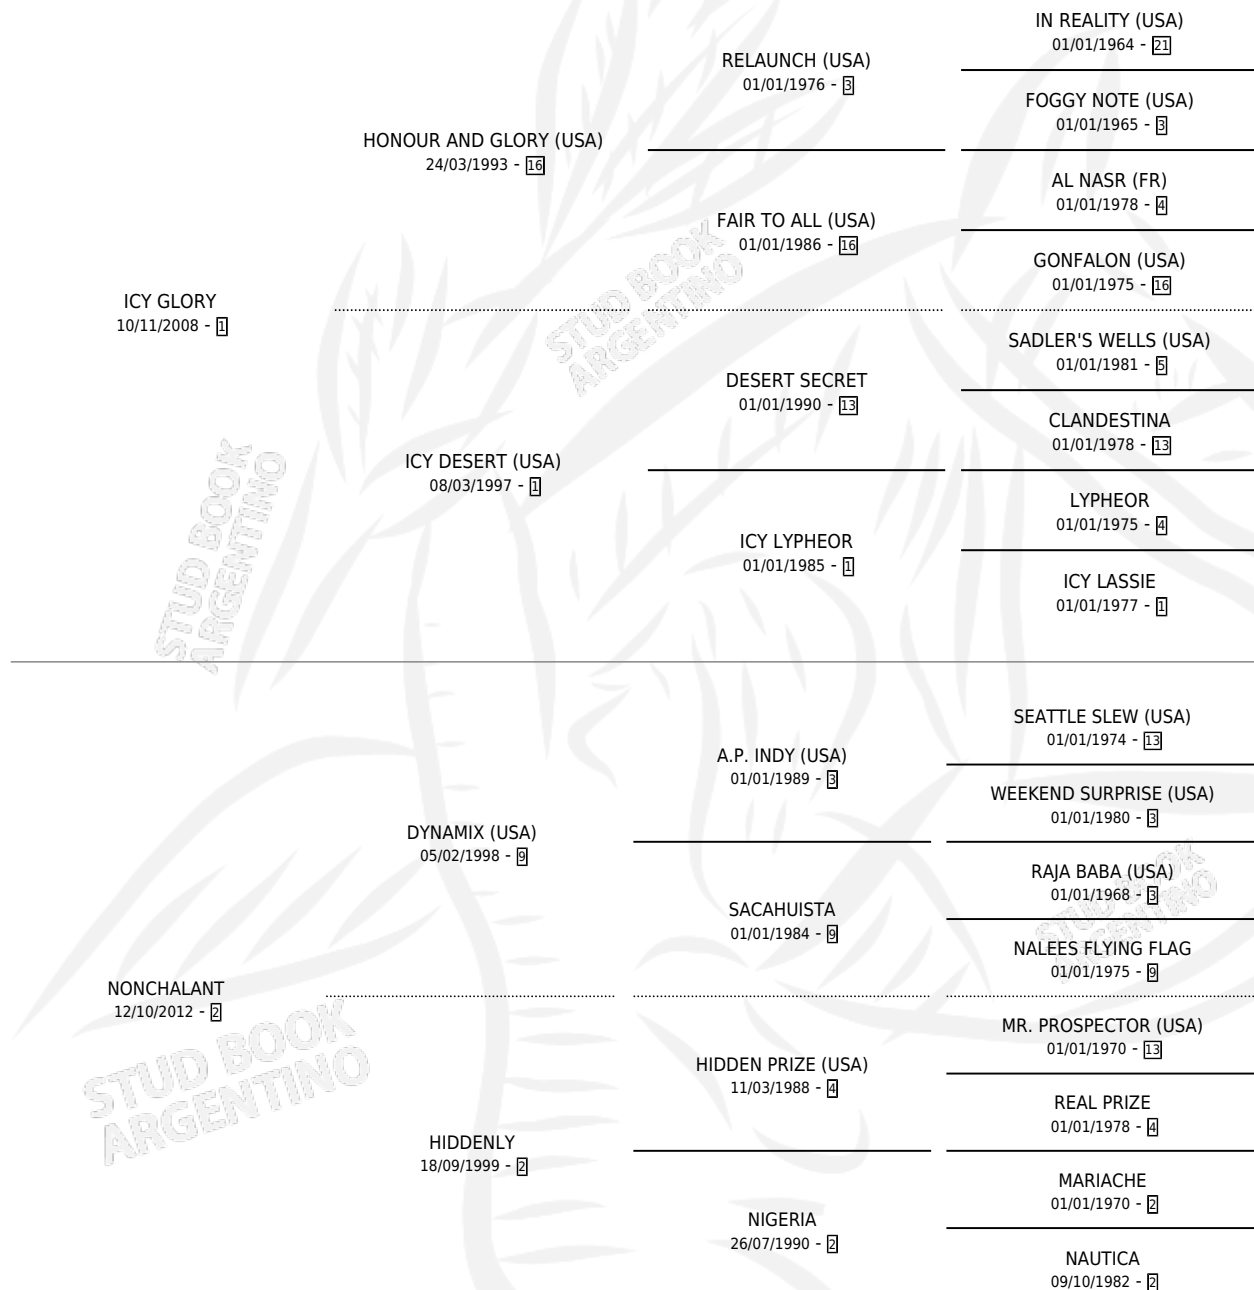

ICY LANT

por ICY GLORY y NONCHALANT por DYNAMIX (USA)

Argentina · Macho · Zaino · SP · 24/09/2020
Familia 2-h · Volumen 44

ESTADO

TIPIFICACIÓN SANGUÍNEA	X
TIPIFICACIÓN POR ADN	✓
PASAPORTE	✓
IDENTIFICACIÓN POR MICROCHIP	✓
REPRODUCTOR	X

Lugar de nacimiento: El Entrevero

Criador: Diestra Claudio Maximiliano y Contreras Hector Jose

PEDIGREE

CAMPAÑA

Solo carreras oficiales de Argentina

POR EDAD

EDAD	CC	1°	2°	3°	4°	5°	NP	CLC	CLG	CLCG1	CLGG1	IMPORTE	GANANCIA / CC
2 AÑOS	3	0	0	0	0	2	1	0	0	0	0	\$216,000	\$72,000
3 AÑOS	4	1	1	0	0	1	1	0	0	0	0	\$1,357,805	\$339,451
TOTALES	7	1	1	0	0	3	2	0	0	0	0	\$1,573,805	\$224,829
%		14.3%	14.3%	0.0%	0.0%	42.9%	28.6%	0.0%	0.0%	0.0%	0.0%		

Ganador en La Plata - \$1,573,805, a los 3 años.

POR DISTANCIA

HIPODROMO	CC	1°	2°	3°	4°	5°	NP	CLC	CLG	CLCG1	CLGG1	IMPORTE
LA PLATA	6	1	0	0	0	3	2	0	0	0	0	\$1,258,805
1200 MTS	2	1	0	0	0	0	1	0	0	0	0	\$909,100
1400 MTS	1	0	0	0	0	1	0	0	0	0	0	\$133,705
1000 MTS	3	0	0	0	0	2	1	0	0	0	0	\$216,000
PALERMO	1	0	1	0	0	0	0	0	0	0	0	\$315,000
1200 MTS	1	0	1	0	0	0	0	0	0	0	0	\$315,000