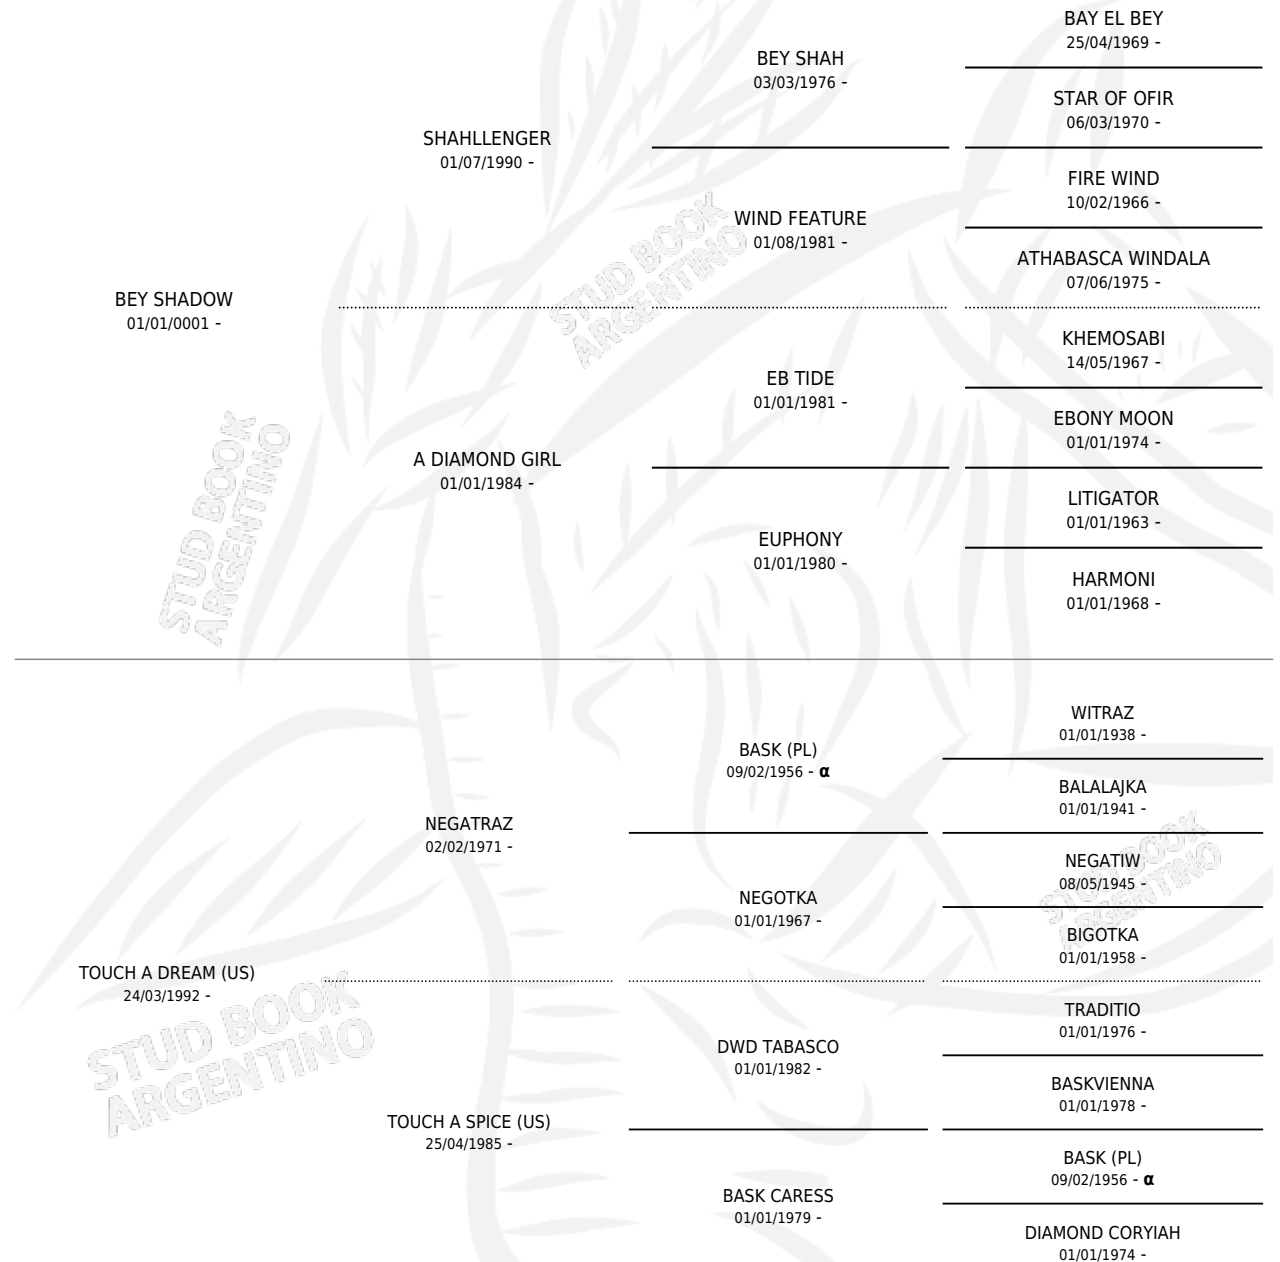

L.L. SWEE DREAM

por **BEY SHADOW** y **TOUCH A DREAM (US)** por **NEGATRAZ**

Argentina · Hembra · No Consigna · AP · 01/01/0001
Familia · Volumen web

ESTADO

TIPIFICACIÓN SANGUÍNEA	X
TIPIFICACIÓN POR ADN	X
PASAPORTE	X
IDENTIFICACIÓN POR MICROCHIP	X
REPRODUCTOR	X

Lugar de nacimiento: Campo particular

Criador: Sin dato

~

HIJOS

	MACHOS	HEMBRAS
1 NACIERON	0	1
SIN ACTUACIONES		

PEDIGREE

INBREEDING : α

L.L. SWEE DREAM