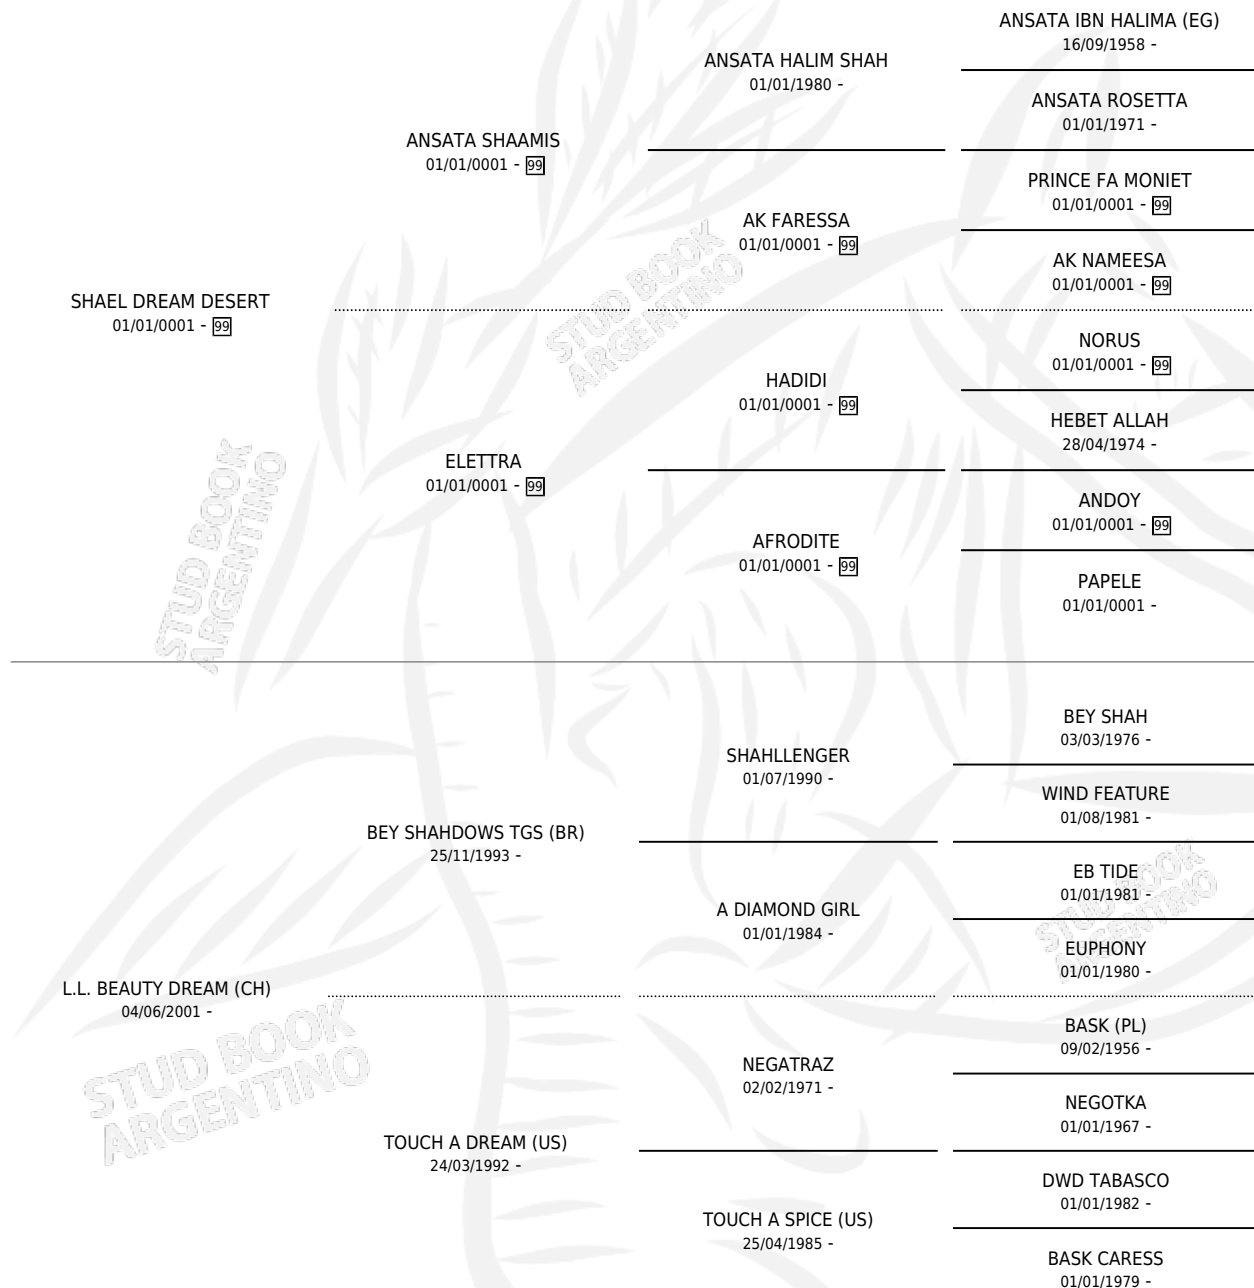

LL SHAELLA (CH)

por **SHAEL DREAM DESERT** y **L.L. BEAUTY DREAM (CH)**
por **BEY SHAHDOWS TGS (BR)**

Chile · Hembra · Zaino Doradillo · AP · 19/08/2009
Familia · Volumen web

ESTADO

TIPIFICACIÓN SANGUÍNEA	X
TIPIFICACIÓN POR ADN	✓
PASAPORTE	✓
IDENTIFICACIÓN POR MICROCHIP	✓
REPRODUCTOR	✓

Lugar de nacimiento: Chile
Criador: Extranjero

~

HIJOS

	MACHOS	HEMBRAS
3 NACIERON	0	3
SIN ACTUACIONES		

PEDIGREE