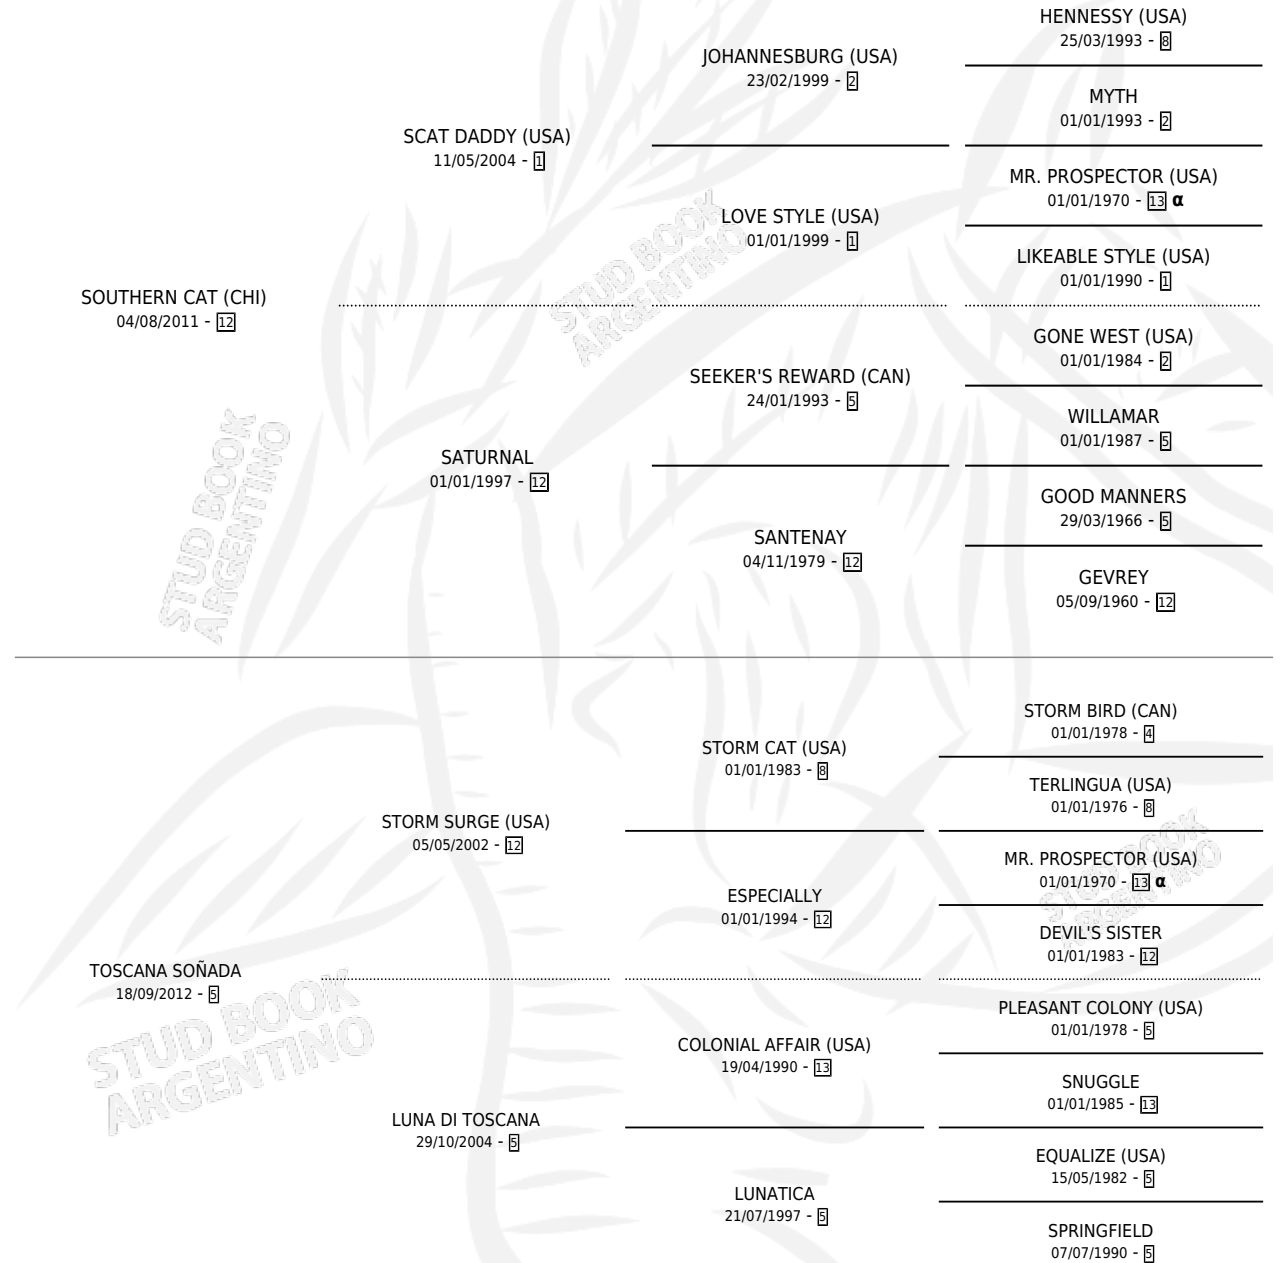

HILARIO CAT

por SOUTHERN CAT (CHI) y TOSCANA SOÑADA por
STORM SURGE (USA)

Argentina · Macho · Alazan · SP · 05/10/2020
Familia 5-j · Volumen 44

ESTADO

TIPIFICACIÓN SANGUÍNEA	X
TIPIFICACIÓN POR ADN	✓
PASAPORTE	✓
IDENTIFICACIÓN POR MICROCHIP	✓
REPRODUCTOR	X

Lugar de nacimiento: Campo particular
Criador: Scifo Antonio Javier

PEDIGREE

INBREEDING : α