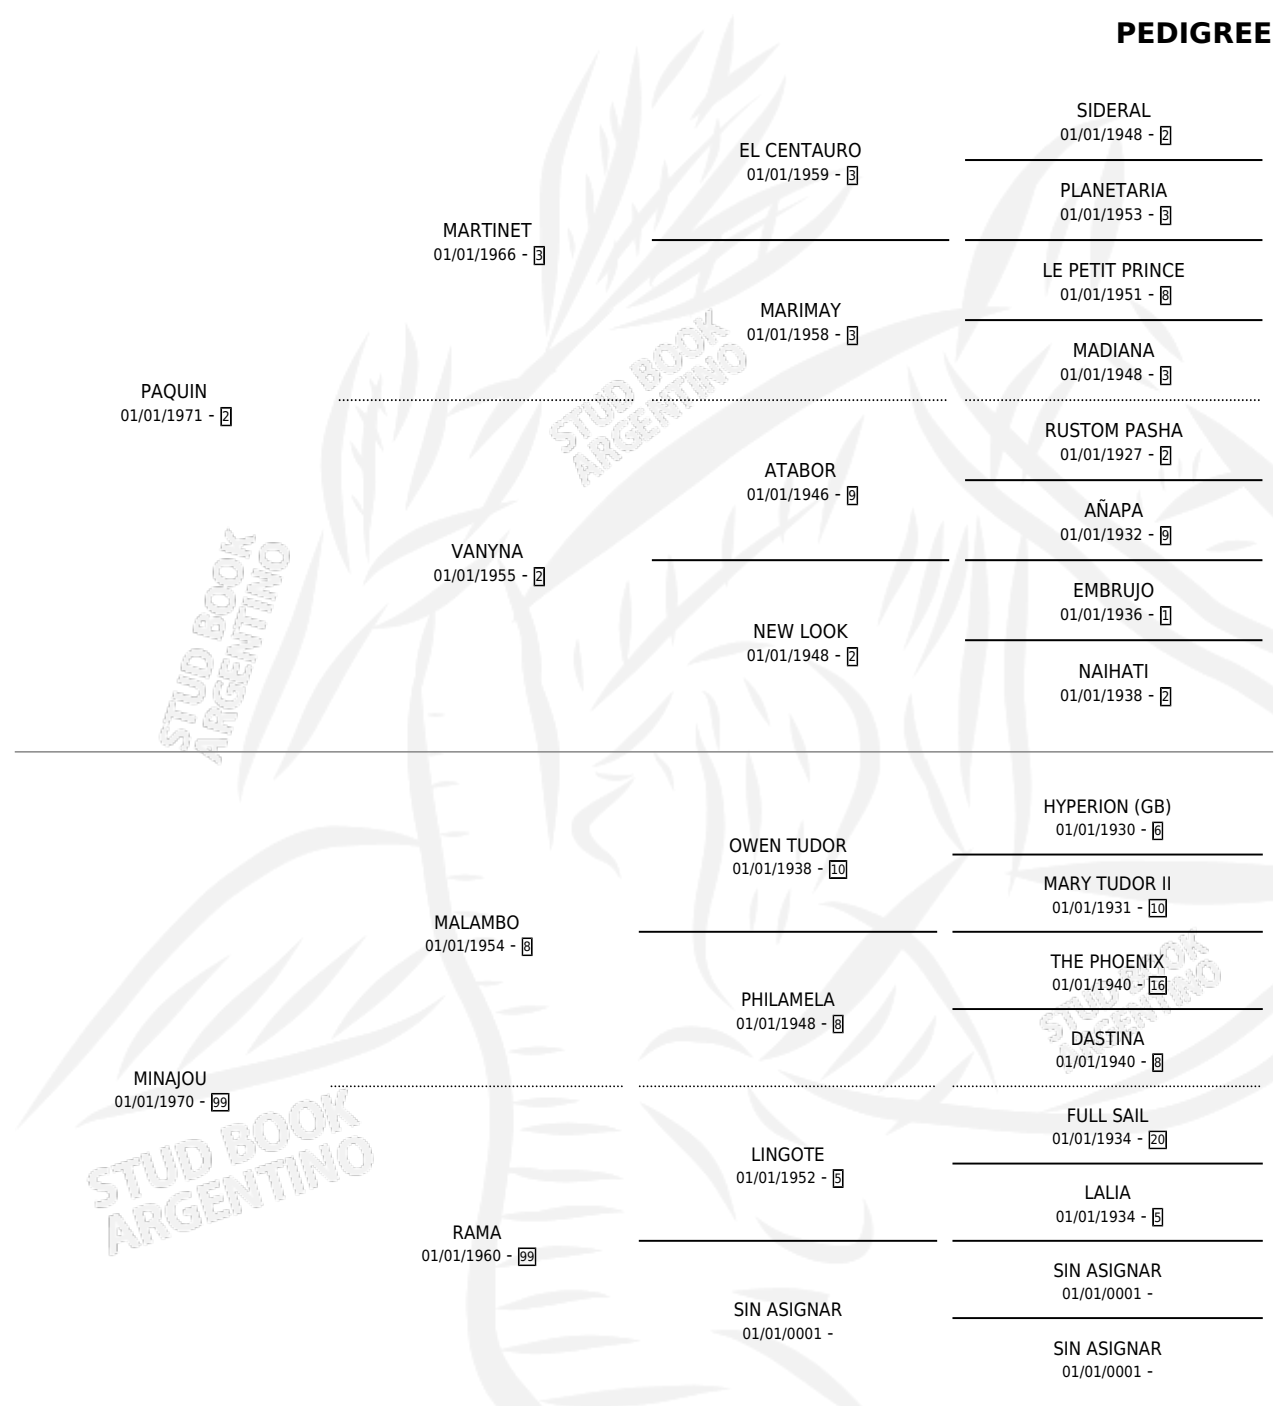

PA'LA RUBIA

por PAQUIN y MINAJOU por MALAMBO

Argentina · Hembra · Zaino · SP · 01/01/1978
Familia 99 · Volumen 30

ESTADO

TIPIFICACIÓN SANGUÍNEA	X
TIPIFICACIÓN POR ADN	X
PASAPORTE	X
IDENTIFICACIÓN POR MICROCHIP	X
REPRODUCTOR	✓

Lugar de nacimiento: Campo particular

Criador: Sin dato

PEDIGREE

S

mientos 0 / Efectividad 0.00%

PADRILLO	PRODUCTO	CRIADOR	1ER SERVICIO	ÚLTIMO SERVICIO
BANDAZO	∅		15/11/1986	17/11/1986
PA'LA RUBIA	∅		05/09/1985	30/11/1985
Datos oficiales del Stud Book Argentino	∅			
WILD FLOWER	∅			
Documento generado el 12/05/2026				
WILD FLOWER	∅			
studbook.org.ar				