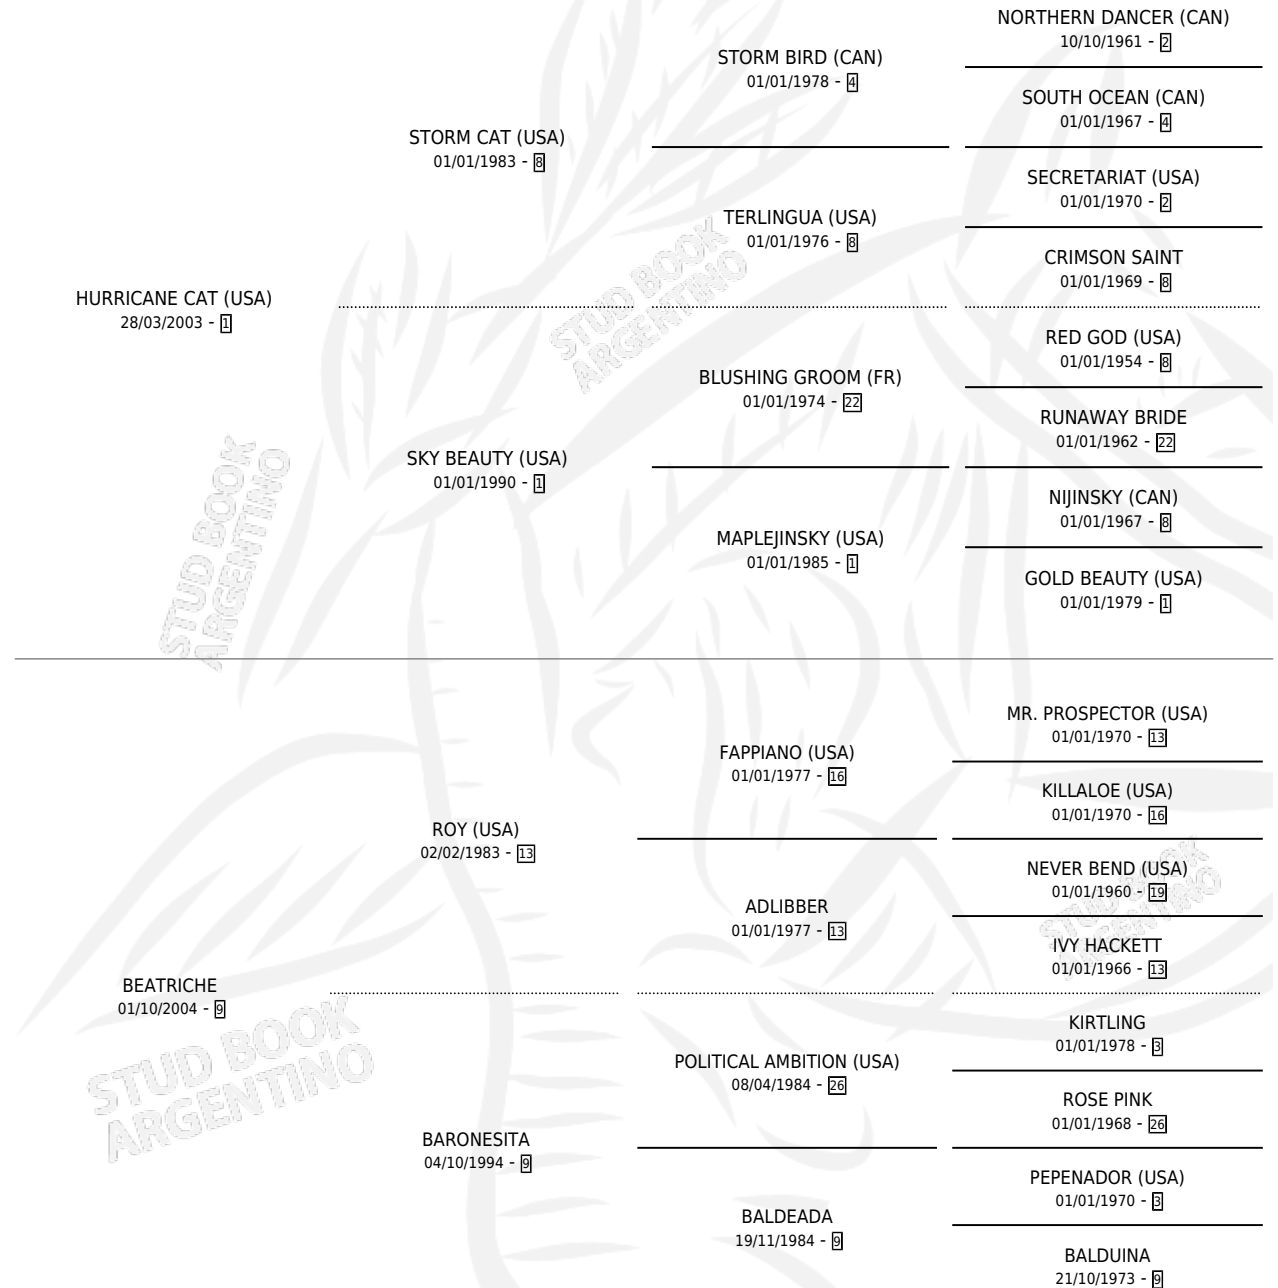

# TIO BENI

por **HURRICANE CAT (USA)** y **BEATRICHE** por **ROY (USA)**

Argentina · Macho · Alazan · SP · 06/12/2020

Familia 9-g · Volumen 44

## ESTADO

TIPIFICACIÓN SANGUÍNEA	X
TIPIFICACIÓN POR ADN	X
PASAPORTE	X
IDENTIFICACIÓN POR MICROCHIP	X
REPRODUCTOR	X

**Lugar de nacimiento:** Adoracion De Anchorena

**Criador:** Vacacion

## PEDIGREE