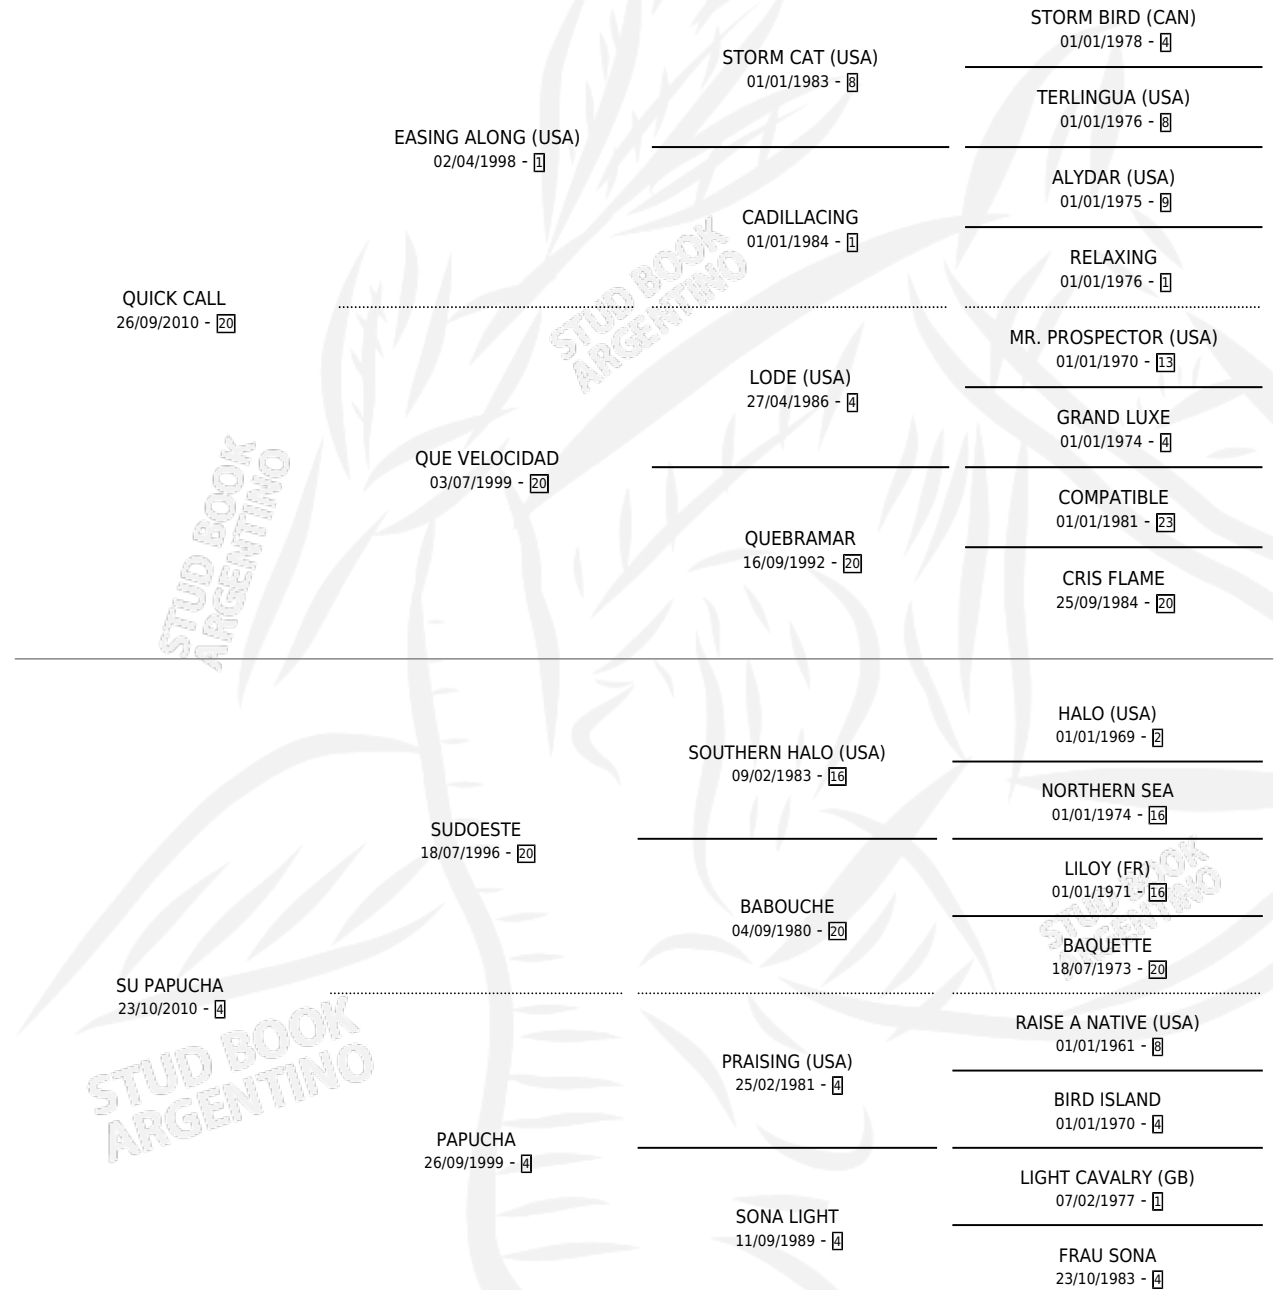

QUICK SISTER

por QUICK CALL y SU PAPUCHA por SUDOESTE

Argentina · Macho · Zaino · SP · 17/09/2020
Familia 4-b · Volumen 44

ESTADO

TIPIFICACIÓN SANGUÍNEA	X
TIPIFICACIÓN POR ADN	X
PASAPORTE	X
IDENTIFICACIÓN POR MICROCHIP	X
REPRODUCTOR	X

Lugar de nacimiento: 14 De Julio

Criador: Iglesias Pallone Victoria, Iglesias Pallone
Guadalupe Maria y Cazaux Mariano Rene Sucesion

PEDIGREE

QUICK SISTER

Datos oficiales del Stud Book Argentino

Documento generado el 25/04/2026