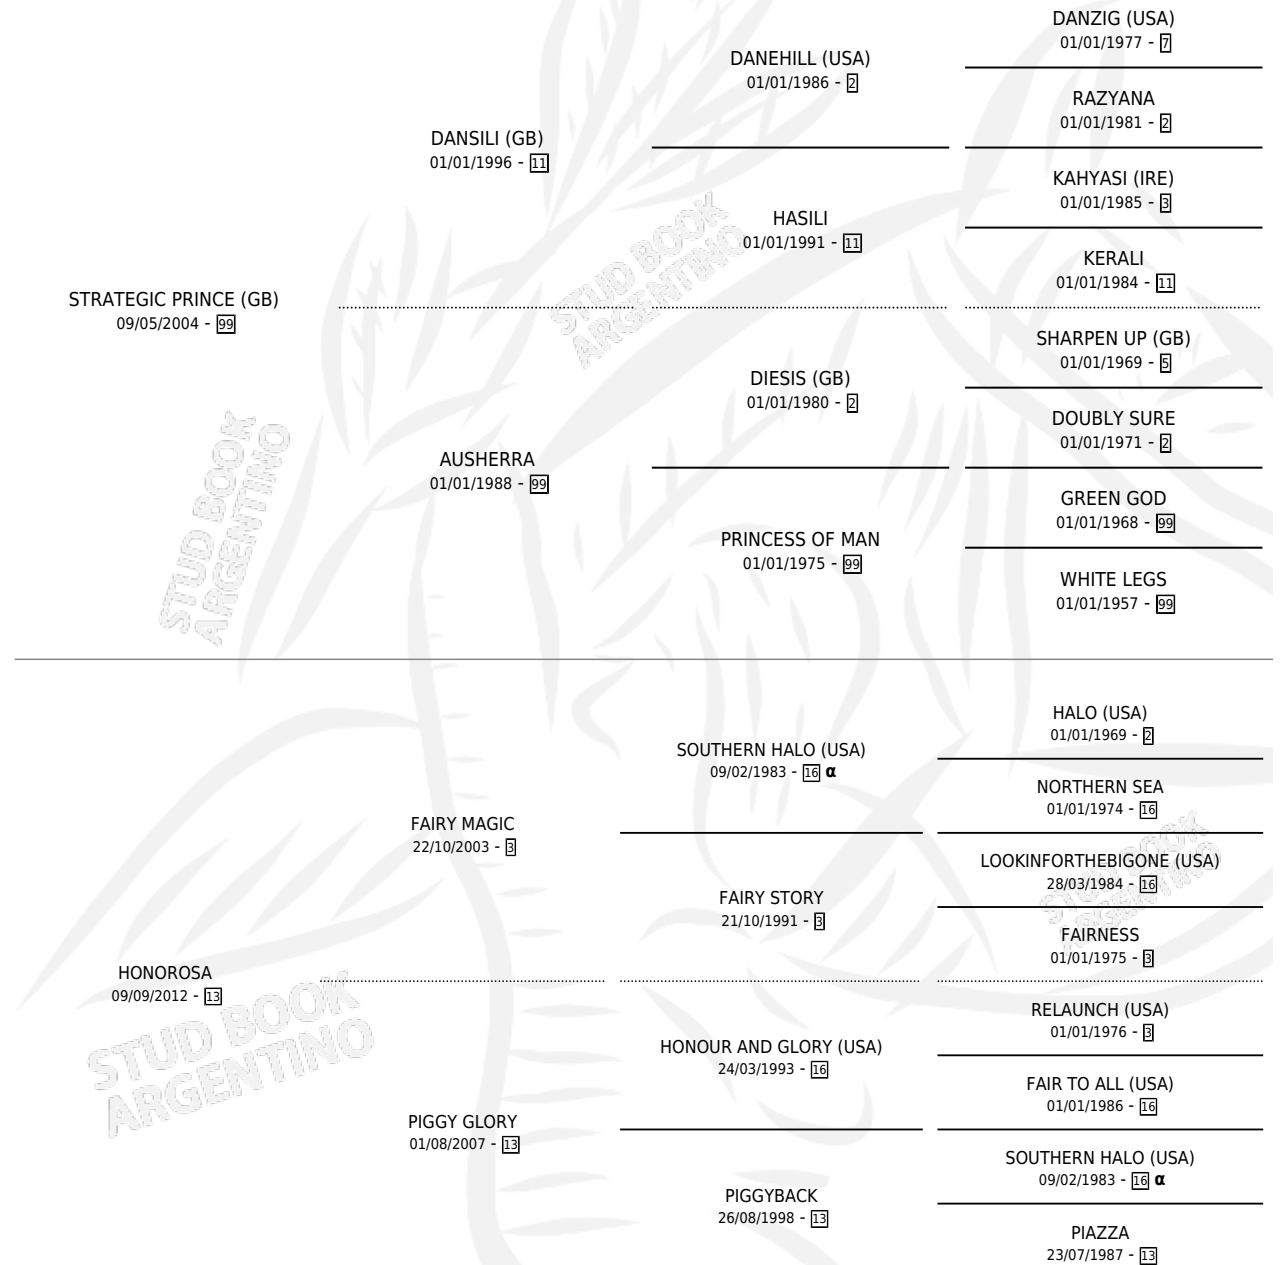

HONOROSO

por **STRATEGIC PRINCE (GB)** y **HONOROSA** por **FAIRY MAGIC**

Argentina · Macho · Zaino · SP · 26/08/2020
Familia 13-c · Volumen 44

ESTADO

TIPIFICACIÓN SANGUÍNEA	X
TIPIFICACIÓN POR ADN	✓
PASAPORTE	✓
IDENTIFICACIÓN POR MICROCHIP	✓
REPRODUCTOR	X

Lugar de nacimiento: Alentue
Criador: Alentue

PEDIGREE

INBREEDING : α

HONOROSO

Datos oficiales del Stud Book Argentino

Documento generado el 04/05/2026

studbook.org.ar