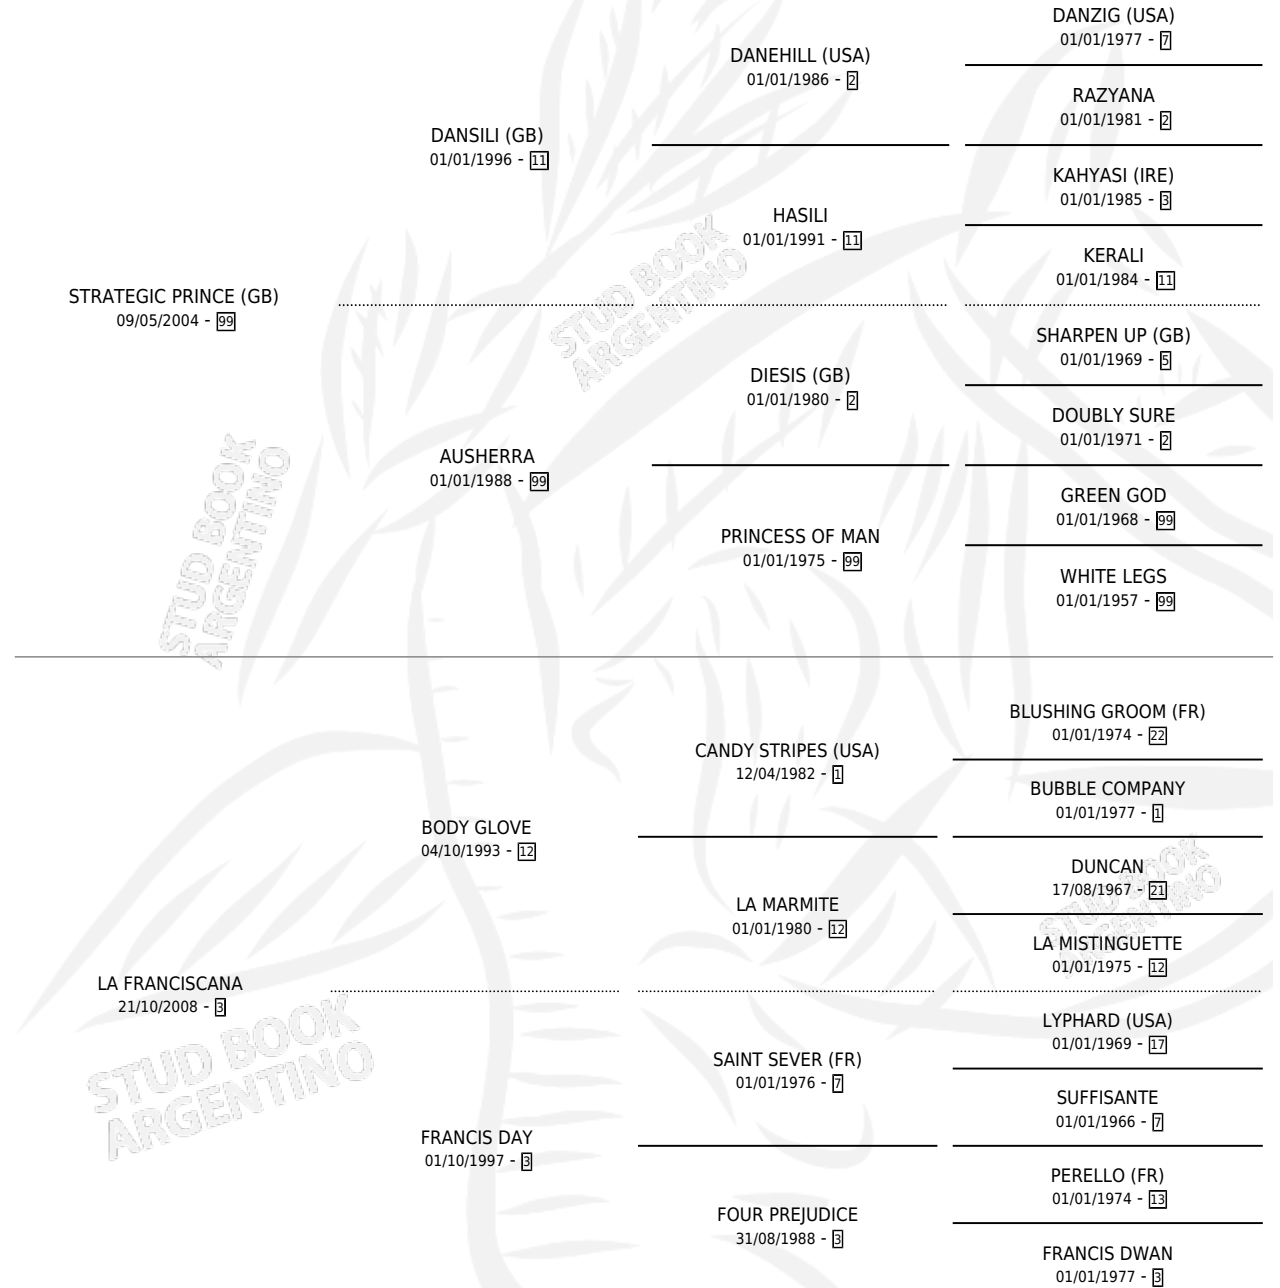

FREE HOURSE

por **STRATEGIC PRINCE (GB)** y **LA FRANCISCANA** por **BODY GLOVE**

Argentina · Macho · Alazan · SP · 20/08/2020
Familia 3-I · Volumen 44

ESTADO

TIPIFICACIÓN SANGUÍNEA	X
TIPIFICACIÓN POR ADN	✓
PASAPORTE	✓
IDENTIFICACIÓN POR MICROCHIP	✓
REPRODUCTOR	X

Lugar de nacimiento: Alentue
Criador: Alentue

PEDIGREE

CAMPAÑA

Solo carreras oficiales de Argentina

POR EDAD

EDAD	CC	1°	2°	3°	4°	5°	NP	CLC	CLG	CLCG1	CLGG1	IMPORTE	GANANCIA / CC
4 AÑOS	3	0	0	0	0	0	3	0	0	0	0	\$41,000	\$13,667
5 AÑOS	5	0	1	0	0	0	4	0	0	0	0	\$1,101,000	\$220,200
TOTALES	8	0	1	0	0	0	7	0	0	0	0	\$1,142,000	\$142,750
%		0.0%	12.5%	0.0%	0.0%	0.0%	87.5%	0.0%	0.0%	0.0%	0.0%		

Placés en La Plata en 8 carreras disputadas.

POR DISTANCIA

HIPODROMO	CC	1°	2°	3°	4°	5°	NP	CLC	CLG	CLG1	CLG1	IMPORTE
LA PLATA	5	0	1	0	0	0	4	0	0	0	0	\$1,142,000
1000 MTS	4	0	1	0	0	0	3	0	0	0	0	\$1,101,000
1100 MTS	1	0	0	0	0	0	1	0	0	0	0	\$41,000
PALERMO	1	0	0	0	0	0	1	0	0	0	0	\$0
1000 MTS	1	0	0	0	0	0	1	0	0	0	0	\$0
SAN ISIDRO	2	0	0	0	0	0	2	0	0	0	0	\$0
1200 MTS	1	0	0	0	0	0	1	0	0	0	0	\$0
1100 MTS	1	0	0	0	0	0	1	0	0	0	0	\$0