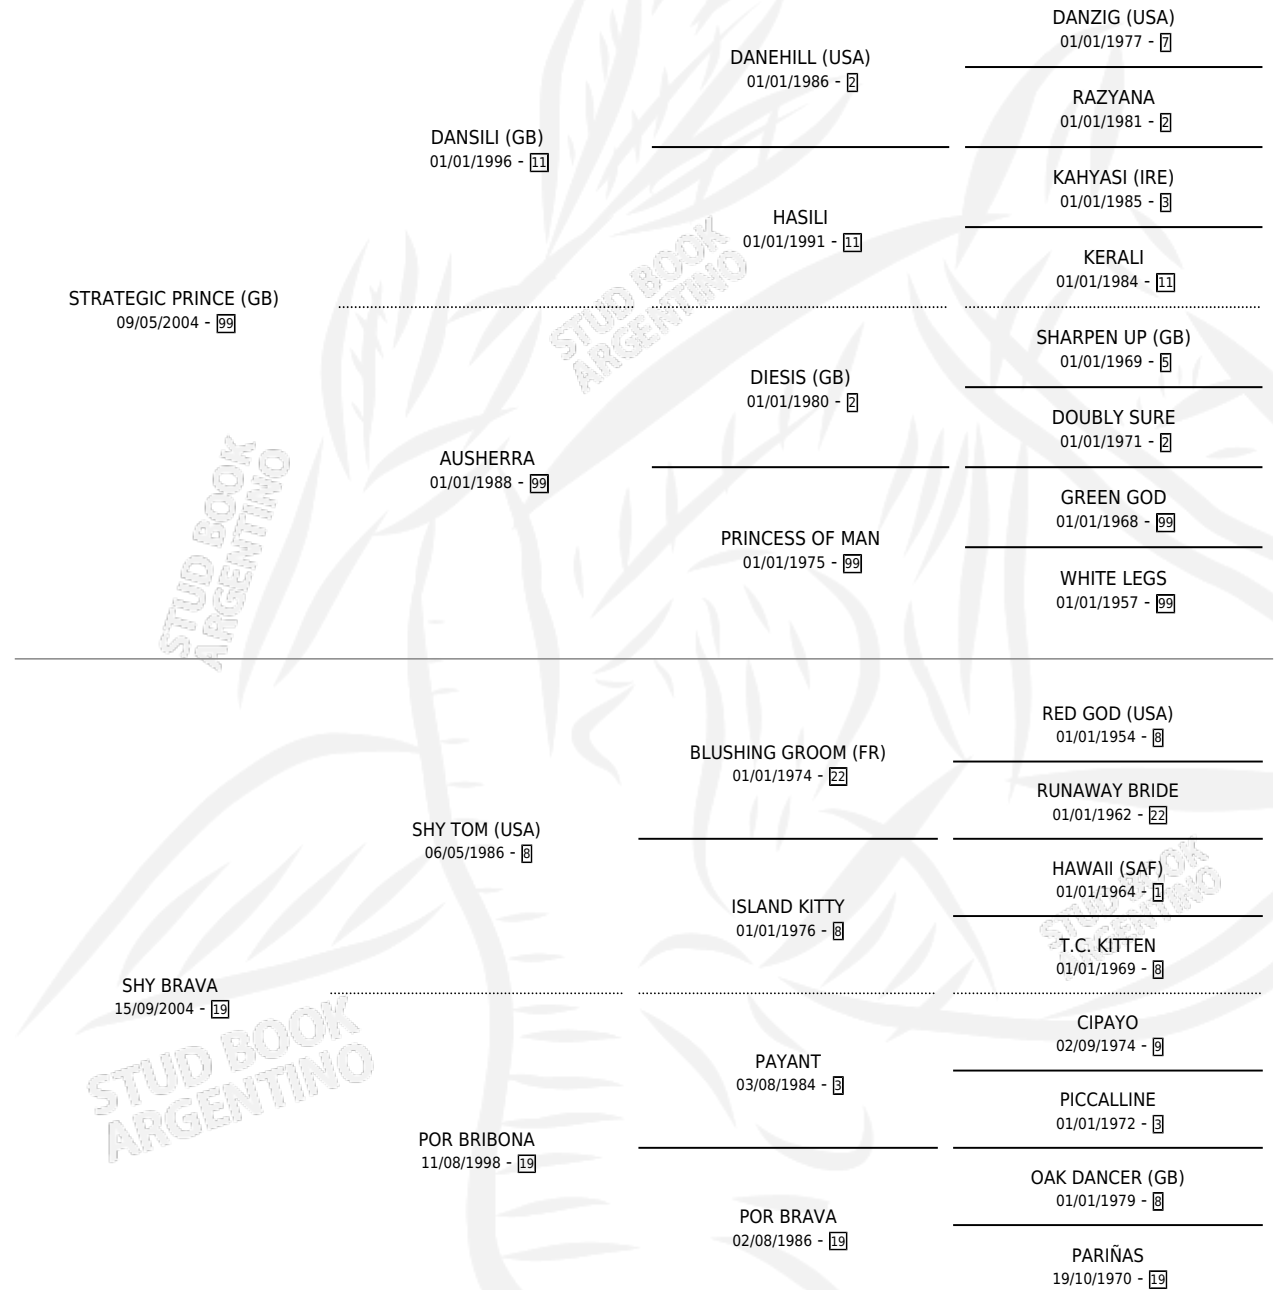

SHY BOM

por **STRATEGIC PRINCE (GB)** y **SHY BRAVA** por **SHY TOM (USA)**

Argentina · Macho · Zaino · SP · 09/09/2020
Familia 19-c · Volumen 44

ESTADO

TIPIFICACIÓN SANGUÍNEA	X
TIPIFICACIÓN POR ADN	✓
PASAPORTE	✓
IDENTIFICACIÓN POR MICROCHIP	✓
REPRODUCTOR	X

Lugar de nacimiento: Alentue
Criador: Alentue

PEDIGREE

CAMPAÑA

Solo carreras oficiales de Argentina

POR EDAD

EDAD	CC	1°	2°	3°	4°	5°	NP	CLC	CLG	CLCG1	CLGG1	IMPORTE	GANANCIA / CC
4 AÑOS	4	0	0	0	1	1	2	0	0	0	0	\$577,500	\$144,375
5 AÑOS	5	1	0	0	0	1	3	0	0	0	0	\$1,739,602	\$347,920
TOTALES	9	1	0	0	1	2	5	0	0	0	0	\$2,317,102	\$257,456
%		11.1%	0.0%	0.0%	11.1%	22.2%	55.6%	0.0%	0.0%	0.0%	0.0%		