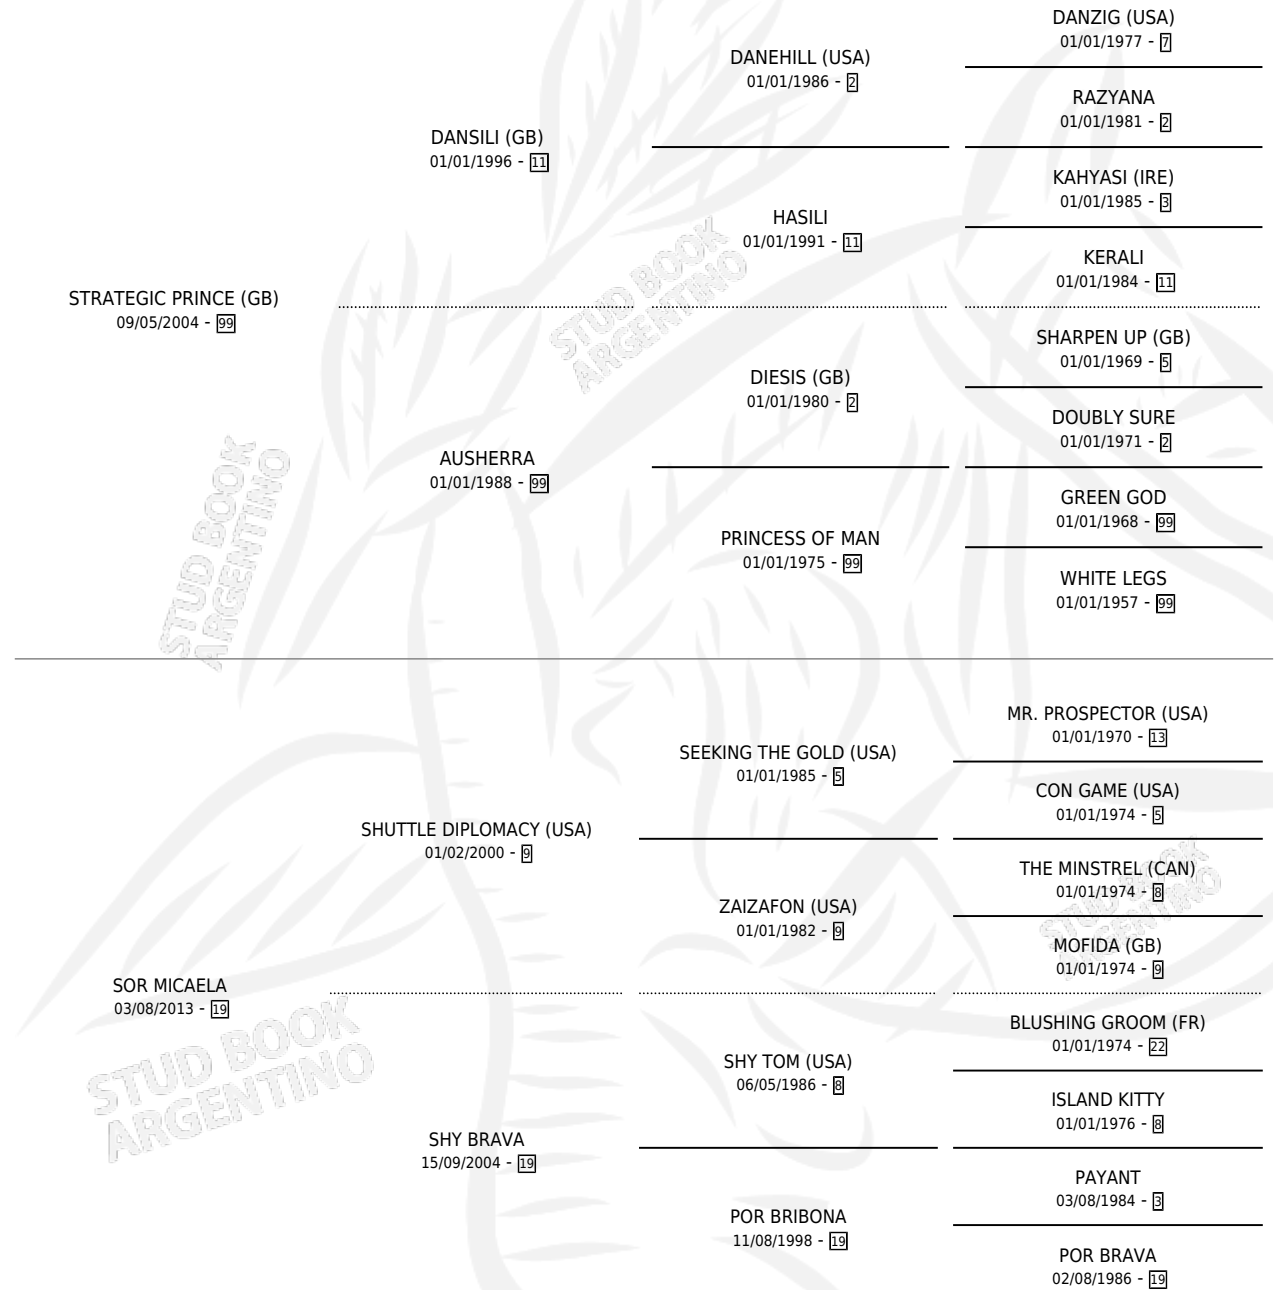

MICO

por **STRATEGIC PRINCE (GB)** y **SOR MICAELA** por
SHUTTLE DIPLOMACY (USA)

Argentina · Macho · Zaino Colorado · SP · 06/08/2020
Familia 19-c · Volumen 44

ESTADO

TIPIFICACIÓN SANGUÍNEA	X
TIPIFICACIÓN POR ADN	X
PASAPORTE	X
IDENTIFICACIÓN POR MICROCHIP	X
REPRODUCTOR	X

Lugar de nacimiento: Alentue
Criador: Alentue

PEDIGREE