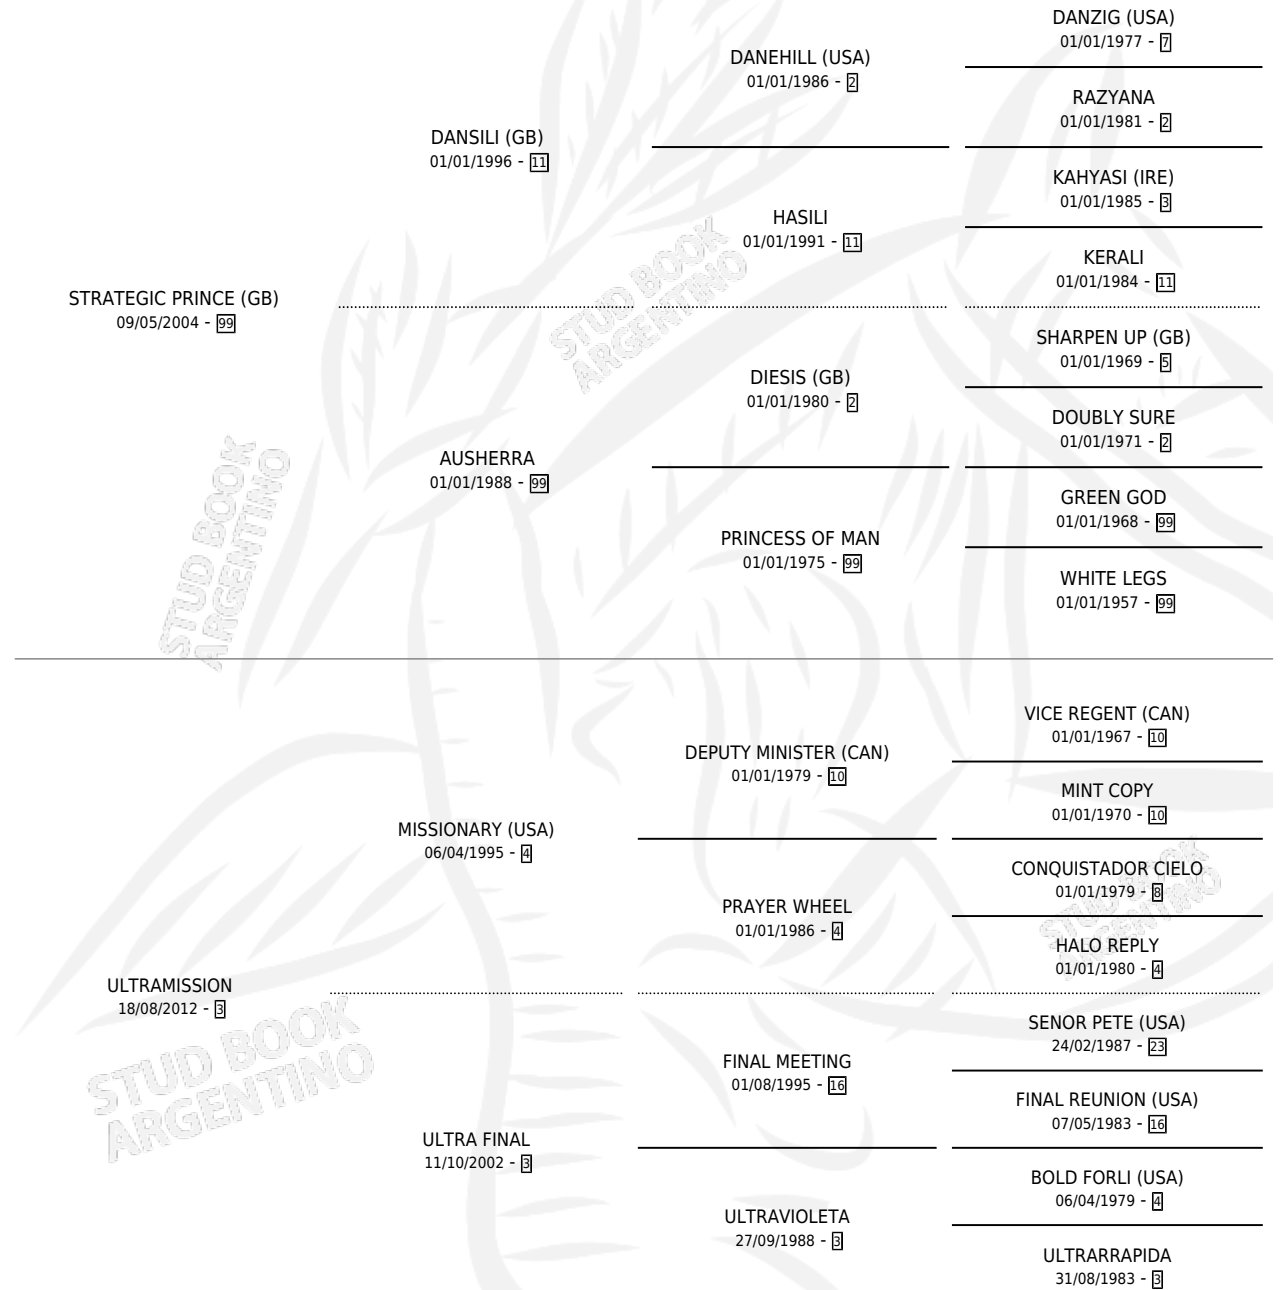

ULTRAVISION

por **STRATEGIC PRINCE (GB)** y **ULTRAMMISSION** por **MISSIONARY (USA)**

Argentina · Hembra · Alazan Tostado · SP · 09/09/2020
Familia 3-d · Volumen 44

ESTADO

TIPIFICACIÓN SANGUÍNEA	X
TIPIFICACIÓN POR ADN	✓
PASAPORTE	✓
IDENTIFICACIÓN POR MICROCHIP	✓
REPRODUCTOR	✓

Lugar de nacimiento: Alentue

Criador: Alentue

PEDIGREE